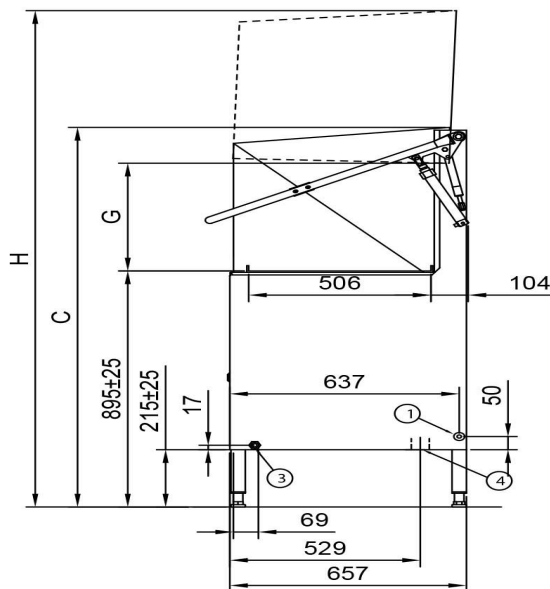

- ③ R 1/2", 20 kPa
- ④ ø50, 3 l/s

Metos	A	C	D	E	G	H	J
WD-6 Duplus	600	1430	695	700	405	1880	145
WD-6 Duplus Autostart	600	1430	710	700	405	1880	145
WD-7 Duplus	660	1540	755	720	505	2080	175
WD-7 Duplus Autostart	660	1540	795	720	505	2080	175