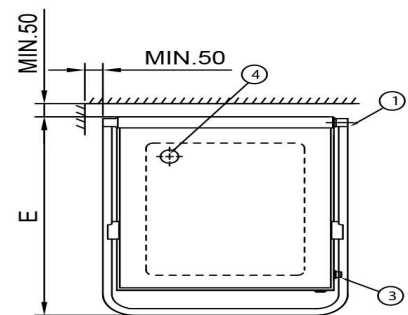

- ③ R 1/2", 20 kPa
- ④ ø50, 3 l/s

Metos	A	C	D	E	G	H	J
WD-6 Duplus	600	1430	695	700	405	1880	145
WD-6 Duplus Autostart	600	1430	710	700	405	1880	145
WD-7 Duplus	660	1540	755	720	505	2080	175
WD-7 Duplus Autostart	660	1540	795	720	505	2080	175