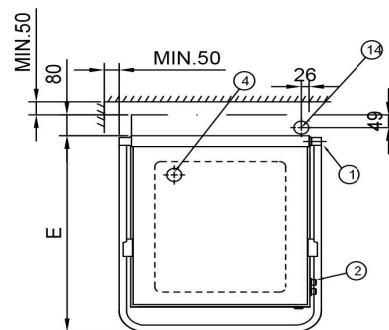

METOS WD-6 & WD-7 LÄMMÖNTALTEENOTTO / HEAT RECOVERY

- ② R 1/2", 180 kPa, Autostart 300 kPa
- ④ ø50, 3 l/s
- ⑭ ONLY HEAT EXCHANGER, ø50, 3 l/s

Metos	A	C	D	E	H	J
WD-6	600	1430	695	700	1880	145
WD-6Autostart	600	1430	710	700	1880	145
WD-7	660	1540	755	720	2080	175
WD-7Autostart	660	1540	770	720	2080	175