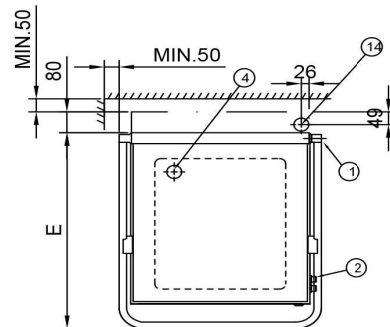

METOS WD-6 & WD-7 LÄMMÖNTALTEENOTTO / HEAT RECOVERY

- ② R 1/2", 180 kPa, Autostart 300 kPa
- ④ ø50, 3 l/s
- ⑭ ONLY HEAT EXCHANGER, ø50, 3 l/s

Metos	A	C	D	E	H	J
WD-6	600	1430	695	700	1880	145
WD-6Autostart	600	1430	710	700	1880	145
WD-7	660	1540	755	720	2080	175
WD-7Autostart	660	1540	770	720	2080	175