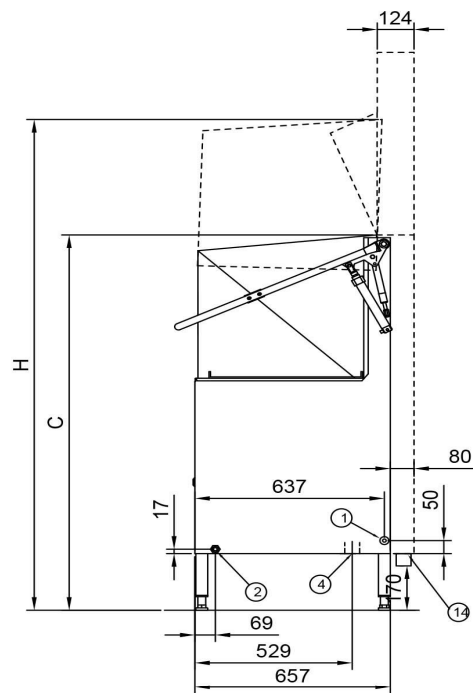

METOS WD-6 & WD-7 LÄMMÖNTALTEENOTTO / HEAT RECOVERY

- ② R 1/2", 180 kPa, Autostart 300 kPa
- ④ ø50, 3 l/s
- ⑭ ONLY HEAT EXCHANGER, ø50, 3 l/s

Metos	A	C	D	E	H	J
WD-6	600	1430	695	700	1880	145
WD-6Autostart	600	1430	710	700	1880	145
WD-7	660	1540	755	720	2080	175
WD-7Autostart	660	1540	770	720	2080	175