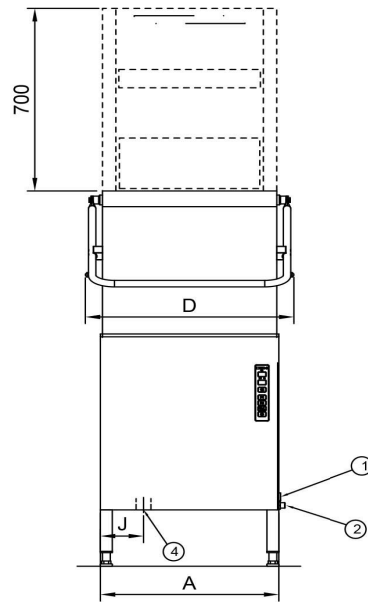

METOS WD-6 & WD-7 LÄMMÖNTALTEENOTTO / HEAT RECOVERY

- ② R 1/2", 180 kPa, Autostart 300 kPa
- ④ ø50, 3 l/s
- ⑭ ONLY HEAT EXCHANGER, ø50, 3 l/s

Metos	A	C	D	E	H	J
WD-6	600	1430	695	700	1880	145
WD-6Autostart	600	1430	710	700	1880	145
WD-7	660	1540	755	720	2080	175
WD-7Autostart	660	1540	770	720	2080	175