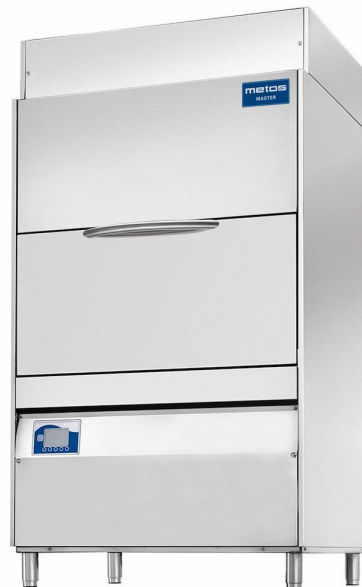

Astianpesukone Metos GR800 TR PLUS

Metos GR-800 on tehokas raepesukone lämmöntalteenotolla ja Plus-huuhtelujärjestelmällä. Lämmöntalteenotto-järjestelmän ansiosta lopullisen huuhtelulämpötilan saavuttamiseen tarvitaan huomattavasti vähemmän energiaa, Plus-huuhtelujärjestelmä vähentää vedenkulutusta ja takaa paremman hallinnan sekä oikean huuhtelukirkasteannoksen jokaisen pesuohjelman aikana.

Metos GR-800 koneessa on kaksiseinäinen runko, joka on täysin eristetty korkean suorituskyvyn termoakustisella materiaalilla. Kaikki sähkö- ja elektroniikkakomponentit ovat suojattuina erillisessä laatikossa, johon pääsee helposti käsiksi koneen edestä. Koneessa on 12 pesuohjelmaa, joista puolet on ohjelmoitu käytettäväksi rakeiden kanssa, ja puolet ilman rakeita.

Vakiovarusteet (sisältyvät toimitukseen):

- ,,Booster Pump and Break Tank
- ,,Huuhtelukirkastesäiliö
- ,,Pesuaineen annostelija
- ,,Pyöreä pesukori kahdeksalle GN1/1- tai neljälle GN2/1 - astialle
- ,,Teline pelleille (2 kpl)
- ,,Teline vadeille
- ,,Väline- ja kauhateline
- ,,Tuki väline- ja kauhatelineelle ja kattiloille
- ,,Pesuteline pienille tarvikkeille
- ,,Teline isoille kattiloille
- ,,Nostin koreille
- ,,12L/9kg pesurakeita

Astianpesukone Metos GR800 TR PLUS

Tuotteen kapasiteetti	8xGN1/1, 4xGN2/1, 3xEN
Tuotteen leveys mm	1200
Tuotteen syvyys mm	1010
Tuotteen korkeus mm	2260/2305
Pakkauksen tilavuus	3,432
Tilavuuden yksikkö	m ³
Pakkauksen tilavuus	3,432 m ³
Pakkauksen leveys	130
Pakkauksen syvyys	110
Pakkauksen korkeus	240
Pakkausmitan yksikkö	cm
Pakkauksen mitat (LxSxK)	130x110x240 cm
Nettopaino	350
Nettopaino	350 kg
Bruttopaino	400
Pakkauksen paino	400 kg
Painon yksikkö	kg
Liitäntäteho kW	13
Sulakkeen koko A	20
Liitäntäjännite V	400
Vaiheiden määrä	3NPE
Taajuus Hz	50
Sähköliitännän valmius	Puolikiinteä
Sähköliitännän korkeus mm	130
Kylmävesiliitännän halkaisija	3/4"
Minimipaine kylmä vesi kPa	200
Maksimipaine kylmä vesi kPa	400
Kylmävesiliitännän korkeus mm	130
Lämminvesiliitännän halkaisija	3/4"