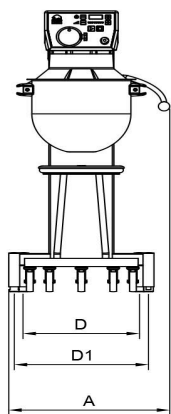

Mikser Metos Bjørn AR40 VL-1 Pizzamodell m/man.styring 400V/3

40 liter blandingsmaskin spesielt for pizzaforbereidelse.

Gulvmodell

- manuell kontroll
- trinnløs hastighetskontroll
- hvit brennlakkert stålkonstruksjon
- digital timer med minutter og sekunder
- nødstoppknapp
- kjelesenk dempes med gass-sylinder
- avtagbar sikkerhetsskjerm av rustfritt stål Standard utstyr:
- rustfritt stål kjele
- eltekrok rustfritt stål
- aluminium visp med rustfri trakter
- rustfri deigspade
- påfyllingstrakt Ekstra utstyr:
- 40 l kjele og 20 l kjele uten verktøy
- B- verktøy med 20 l kjele, eltekrok, spade og visp
- skrapere for 40 og 20 liters kjele
- kjelevogn for 30 og 15 liter kjele

Mikser Metos Bjørn AR40 VL-1 Pizzamodell m/man.styring 400V/3

Produktkapacitet	40 liters bolle
Bredde mm	570
Dyp mm	912
Høyde mm	1210
Pakkevolum inkl. emballasje	1,006
Volumenhet	m ³
Pakkevolum	1,006 m ³
Lengde på forpakning	68
Bredde på forpakning	108
Høyde på forpakning	137
Forpakkingsstørrelse	cm
Transport mål (LxDxH)	68x108x137 cm
Netto vekt	180
Net weight with unit	180 kg
Bruttovekt	205
Vekt inkl. emballasje	205 kg
Vektenhet	kg
Tilkoblingseffekt kW	1,85
Sikringsstørrelse A	16
Spenning V	400
Antall faser	3NPE
Frekvens Hz	50
Beskyttelsesgrad (IP)	32
Type elektrisk tilkobling	Fleksibel
Rengjøring	Kan vaskes i oppvaskmaskin;Håndvask
Tilkoblingseffekt kW	1,1
Kjelebytte	manual/bruksanvisning
Uttak for hjelpeapparater	Nei
Timer	Ja

Mikser Metos Bjørn AR40 VL-1 Pizzamodell m/man.styring 400V/3

Hastighet rpm

294

METOS KARHU / BEAR

RN 10/20 TABLE

RN 10/20

KODIAK

AR 30-AR 100

Metos	A	B	C	D	D1	E	G	H
RN 10 TABLE	369	592	639	235	329	505		869
RN 20 TABLE	430	675	885	303	370	535	651	1058
RN 10	548	606	1180	479	479	518		1495
RN 20	566	720	1286	473	473	573	1032	1415
AR 30	520	910	1210	230	380	653	1015	1500
AR 40	535	910	1210	230	380	653	1015	1500
AR 60	648	1028	1413	245	440	739	1175	1780
AR 80	654	1150	1470	245	550	826	1154	1899
AR 100	691	1171	1593	243	570	824	1277	2021
KODIAK	623	792	1367	450	520	589		