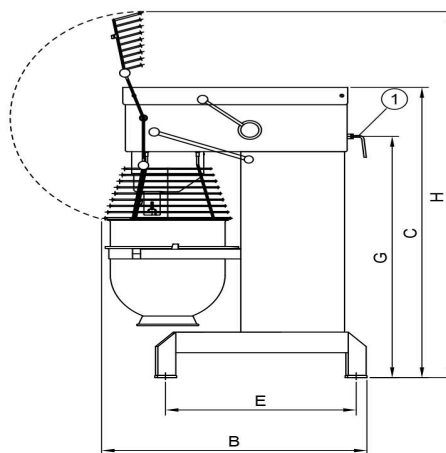

Mikser Metos Bjørn AR40 VL-1 Pizzamodell m/man.styring 400V/3

Produktkapacitet	40 liters bolle
Bredde mm	570
Dyp mm	912
Høyde mm	1210
Pakkevolum inkl. emballasje	1,006
Volumenhet	m ³
Pakkevolum	1,006 m ³
Lengde på forpakning	68
Bredde på forpakning	108
Høyde på forpakning	137
Forpakkingsstørrelse	cm
Transport mål (LxDxH)	68x108x137 cm
Netto vekt	180
Net weight with unit	180 kg
Bruttovekt	205
Vekt inkl. emballasje	205 kg
Vektenhet	kg
Tilkoblingseffekt kW	1,85
Sikringsstørrelse A	16
Spenning V	400
Antall faser	3NPE
Frekvens Hz	50
Beskyttelsesgrad (IP)	32
Type elektrisk tilkobling	Fleksibel
Rengjøring	Kan vaskes i oppvaskmaskin;Håndvask
Tilkoblingseffekt kW	1,1
Kjelebytte	manual/bruksanvisning
Uttak for hjelpeapparater	Nei
Timer	Ja

Mikser Metos Bjørn AR40 VL-1 Pizzamodell m/man.styring 400V/3

Hastighet rpm

294

METOS KARHU / BEAR

RN 10/20 TABLE

RN 10/20

KODIAK

AR 30-AR 100

Metos	A	B	C	D	D1	E	G	H
RN 10 TABLE	369	592	639	235	329	505		869
RN 20 TABLE	430	675	885	303	370	535	651	1058
RN 10	548	606	1180	479	479	518		1495
RN 20	566	720	1286	473	473	573	1032	1415
AR 30	520	910	1210	230	380	653	1015	1500
AR 40	535	910	1210	230	380	653	1015	1500
AR 60	648	1028	1413	245	440	739	1175	1780
AR 80	654	1150	1470	245	550	826	1154	1899
AR 100	691	1171	1593	243	570	824	1277	2021
KODIAK	623	792	1367	450	520	589		