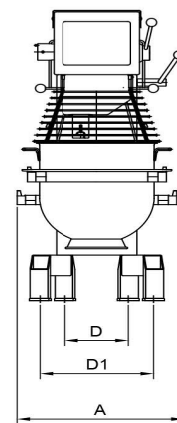

Mikser Metos Bjørn AR40 VL-1 Pizzamodell m/man.styring 400V/3

40 liter blandingsmaskin spesielt for pizzaforbereidelse.

Gulvmodell

- manuell kontroll
- trinnløs hastighetskontroll
- hvit brennlakkert stålkonstruksjon
- digital timer med minutter og sekunder
- nødstoppknapp
- kjelesenk dempes med gass-sylinder
- avtagbar sikkerhetsskjerm av rustfritt stål Standard utstyr:
- rustfritt stål kjele
- eltekrok rustfritt stål
- aluminium visp med rustfri trakter
- rustfri deigspade
- påfyllingstrakt Ekstra utstyr:
- 40 l kjele og 20 l kjele uten verktøy
- B- verktøy med 20 l kjele, eltekrok, spade og visp
- skrapere for 40 og 20 liters kjele
- kjelevogn for 30 og 15 liter kjele

Mikser Metos Bjørn AR40 VL-1 Pizzamodell m/man.styring 400V/3

Produktkapacitet	40 liters bolle
Bredde mm	570
Dyp mm	912
Høyde mm	1210
Pakkevolum inkl. emballasje	1,006
Volumenhet	m ³
Pakkevolum	1,006 m ³
Lengde på forpakning	68
Bredde på forpakning	108
Høyde på forpakning	137
Forpakkingsstørrelse	cm
Transport mål (LxDxH)	68x108x137 cm
Netto vekt	180
Net weight with unit	180 kg
Bruttovekt	205
Vekt inkl. emballasje	205 kg
Vektenhet	kg
Tilkoblingseffekt kW	1,85
Sikringsstørrelse A	16
Spenning V	400
Antall faser	3NPE
Frekvens Hz	50
Beskyttelsesgrad (IP)	32
Type elektrisk tilkobling	Fleksibel
Rengjøring	Kan vaskes i oppvaskmaskin;Håndvask
Tilkoblingseffekt kW	1,1
Kjelebytte	manual/bruksanvisning
Uttak for hjelpeapparater	Nei
Timer	Ja

Mikser Metos Bjørn AR40 VL-1 Pizzamodell m/man.styring 400V/3

Hastighet rpm

294

METOS KARHU / BEAR

RN 10/20 TABLE

RN 10/20

KODIAK

AR 30-AR 100

Metos	A	B	C	D	D1	E	G	H
RN 10 TABLE	369	592	639	235	329	505		869
RN 20 TABLE	430	675	885	303	370	535	651	1058
RN 10	548	606	1180	479	479	518		1495
RN 20	566	720	1286	473	473	573	1032	1415
AR 30	520	910	1210	230	380	653	1015	1500
AR 40	535	910	1210	230	380	653	1015	1500
AR 60	648	1028	1413	245	440	739	1175	1780
AR 80	654	1150	1470	245	550	826	1154	1899
AR 100	691	1171	1593	243	570	824	1277	2021
KODIAK	623	792	1367	450	520	589		