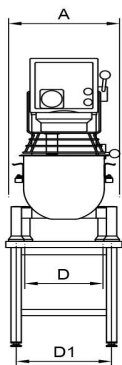

Mikser Metos Bjørn AR40 VL-1 Pizzamodell m/man.styring 400V/3

Produktkapacitet	40 liters bolle
Bredde mm	570
Dyp mm	912
Høyde mm	1210
Pakkevolum inkl. emballasje	1,006
Volumenhet	m ³
Pakkevolum	1,006 m ³
Lengde på forpakning	68
Bredde på forpakning	108
Høyde på forpakning	137
Forpakkingsstørrelse	cm
Transport mål (LxDxH)	68x108x137 cm
Netto vekt	180
Net weight with unit	180 kg
Bruttovekt	205
Vekt inkl. emballasje	205 kg
Vektenhet	kg
Tilkoblingseffekt kW	1,85
Sikringsstørrelse A	16
Spenning V	400
Antall faser	3NPE
Frekvens Hz	50
Beskyttelsesgrad (IP)	32
Type elektrisk tilkobling	Fleksibel
Rengjøring	Kan vaskes i oppvaskmaskin;Håndvask
Tilkoblingseffekt kW	1,1
Kjelebytte	manual/bruksanvisning
Uttak for hjelpeapparater	Nei
Timer	Ja

Mikser Metos Bjørn AR40 VL-1 Pizzamodell m/man.styring 400V/3

Hastighet rpm

294

METOS KARHU / BEAR

RN 10/20 TABLE

RN 10/20

KODIAK

AR 30-AR 100