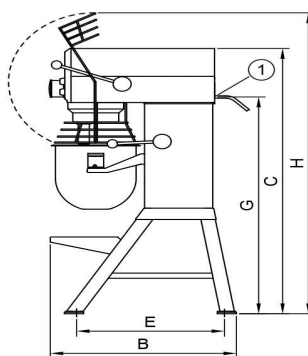

Mikser Metos Bjørn AR40 VL-1 Pizzamodell m/man.styring 400V/3

Produktkapacitet	40 liters bolle
Bredde mm	570
Dyp mm	912
Høyde mm	1210
Pakkevolum inkl. emballasje	1,006
Volumenhet	m ³
Pakkevolum	1,006 m ³
Lengde på forpakning	68
Bredde på forpakning	108
Høyde på forpakning	137
Forpakkingsstørrelse	cm
Transport mål (LxDxH)	68x108x137 cm
Netto vekt	180
Net weight with unit	180 kg
Bruttovekt	205
Vekt inkl. emballasje	205 kg
Vektenhet	kg
Tilkoblingseffekt kW	1,85
Sikringsstørrelse A	16
Spenning V	400
Antall faser	3NPE
Frekvens Hz	50
Beskyttelsesgrad (IP)	32
Type elektrisk tilkobling	Fleksibel
Rengjøring	Kan vaskes i oppvaskmaskin;Håndvask
Tilkoblingseffekt kW	1,1
Kjelebytte	manual/bruksanvisning
Uttak for hjelpeapparater	Nei
Timer	Ja

Mikser Metos Bjørn AR40 VL-1 Pizzamodell m/man.styring 400V/3

Hastighet rpm

294

METOS KARHU / BEAR

RN 10/20 TABLE

RN 10/20

KODIAK

AR 30-AR 100

Metos	A	B	C	D	D1	E	G	H
RN 10 TABLE	369	592	639	235	329	505		869
RN 20 TABLE	430	675	885	303	370	535	651	1058
RN 10	548	606	1180	479	479	518		1495
RN 20	566	720	1286	473	473	573	1032	1415
AR 30	520	910	1210	230	380	653	1015	1500
AR 40	535	910	1210	230	380	653	1015	1500
AR 60	648	1028	1413	245	440	739	1175	1780
AR 80	654	1150	1470	245	550	826	1154	1899
AR 100	691	1171	1593	243	570	824	1277	2021
KODIAK	623	792	1367	450	520	589		