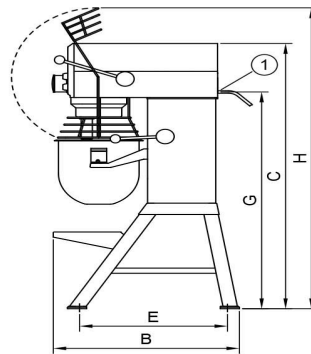

Mikser Metos Björn AR40 VL-1S med elektronisk styrning

Produktkapasitet	40 liters kittel
Bredde mm	570
Dyp mm	912
Høyde mm	1210
Pakkevolum inkl. emballasje	1,006
Volumenhet	m ³
Pakkevolum	1,006 m ³
Lengde på forpakning	68
Bredde på forpakning	108
Høyde på forpakning	137
Forpakkingsstørrelse	cm
Transport mål (LxDxH)	68x108x137 cm
Netto vekt	180
Net weight with unit	180 kg
Bruttovekt	205
Vekt inkl. emballasje	205 kg
Vektenhet	kg
Tilkoblingseffekt kW	1,1
Sikringsstørrelse A	16
Spenning V	400
Antall faser	3NPE
Frekvens Hz	50
Beskyttelsesgrad (IP)	32
Type elektrisk tilkobling	Fleksibel
Rengjøring	Kan vaskes i oppvaskmaskin;Håndvask
Tilkoblingseffekt kW	1,1
Kjelebytte	elektronisk
Uttak for hjelpeapparater	Nei
Timer	Ja

Mikser Metos Björn AR40 VL-1S med elektronisk styrning

Hastighet rpm

294

METOS KARHU / BEAR

RN 10/20 TABLE

RN 10/20

KODIAK

AR 30-AR 100

Metos	A	B	C	D	D1	E	G	H
RN 10 TABLE	369	592	639	235	329	505		869
RN 20 TABLE	430	675	885	303	370	535	651	1058
RN 10	548	606	1180	479	479	518		1495
RN 20	566	720	1286	473	473	573	1032	1415
AR 30	520	910	1210	230	380	653	1015	1500
AR 40	535	910	1210	230	380	653	1015	1500
AR 60	648	1028	1413	245	440	739	1175	1780
AR 80	654	1150	1470	245	550	826	1154	1899
AR 100	691	1171	1593	243	570	824	1277	2021
KODIAK	623	792	1367	450	520	589		