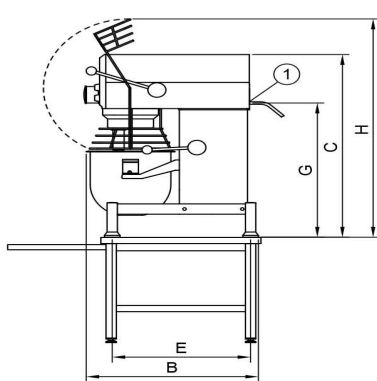

RN 10/20 TABLE