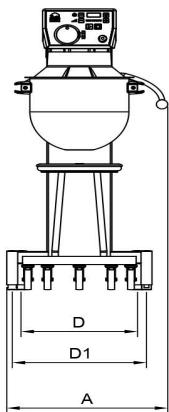

Mikser Metos Björn AR40 VL-1S med elektronisk styrning

Produktkapasitet	40 liters kittel
Bredde mm	570
Dyp mm	912
Høyde mm	1210
Pakkevolum inkl. emballasje	1,006
Volumenhet	m ³
Pakkevolum	1,006 m ³
Lengde på forpakning	68
Bredde på forpakning	108
Høyde på forpakning	137
Forpakkingsstørrelse	cm
Transport mål (LxDxH)	68x108x137 cm
Netto vekt	180
Net weight with unit	180 kg
Bruttovekt	205
Vekt inkl. emballasje	205 kg
Vektenhet	kg
Tilkoblingseffekt kW	1,1
Sikringsstørrelse A	16
Spenning V	400
Antall faser	3NPE
Frekvens Hz	50
Beskyttelsesgrad (IP)	32
Type elektrisk tilkobling	Fleksibel
Rengjøring	Kan vaskes i oppvaskmaskin;Håndvask
Tilkoblingseffekt kW	1,1
Kjelebytte	elektronisk
Uttak for hjelpeapparater	Nei
Timer	Ja

Mikser Metos Björn AR40 VL-1S med elektronisk styrning

Hastighet rpm

294

METOS KARHU / BEAR

RN 10/20 TABLE

RN 10/20

KODIAK

AR 30-AR 100

Metos	A	B	C	D	D1	E	G	H
RN 10 TABLE	369	592	639	235	329	505		869
RN 20 TABLE	430	675	885	303	370	535	651	1058
RN 10	548	606	1180	479	479	518		1495
RN 20	566	720	1286	473	473	573	1032	1415
AR 30	520	910	1210	230	380	653	1015	1500
AR 40	535	910	1210	230	380	653	1015	1500
AR 60	648	1028	1413	245	440	739	1175	1780
AR 80	654	1150	1470	245	550	826	1154	1899
AR 100	691	1171	1593	243	570	824	1277	2021
KODIAK	623	792	1367	450	520	589		