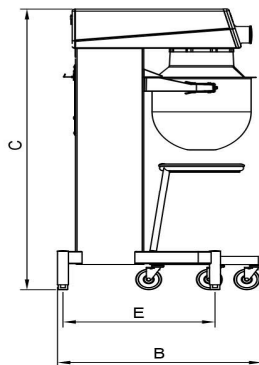

AR 30-AR 100