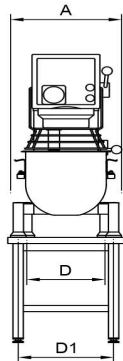

METOS KARHU / BEAR

RN 10/20

KODIAK

AR 30-AR 100

Metos	A	B	C	D	D1	E	G	H
RN 10 TABLE	369	592	639	235	329	505		869
RN 20 TABLE	430	675	885	303	370	535	651	1058
RN 10	548	606	1180	479	479	518		1495
RN 20	566	720	1286	473	473	573	1032	1415
AR 30	520	910	1210	230	380	653	1015	1500
AR 40	535	910	1210	230	380	653	1015	1500
AR 60	648	1028	1413	245	440	739	1175	1780
AR 80	654	1150	1470	245	550	826	1154	1899
AR 100	691	1171	1593	243	570	824	1277	2021
KODIAK	623	792	1367	450	520	589