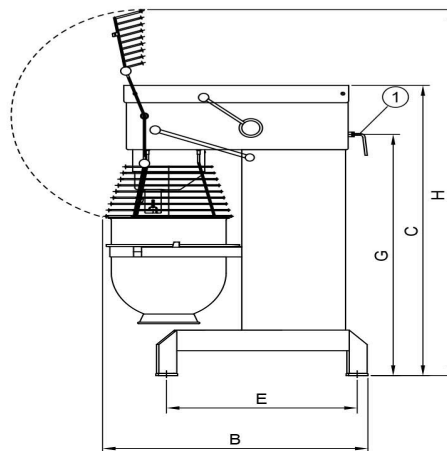

RN 10/20

AR 30-AR 100