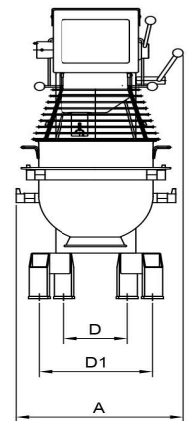

Mikser Metos Björn AR40 VL-1S med elektronisk styrning

Produktkapasitet	40 liters kittel
Bredde mm	570
Dyp mm	912
Høyde mm	1210
Pakkevolum inkl. emballasje	1,006
Volumenhet	m ³
Pakkevolum	1,006 m ³
Lengde på forpakning	68
Bredde på forpakning	108
Høyde på forpakning	137
Forpakkingsstørrelse	cm
Transport mål (LxDxH)	68x108x137 cm
Netto vekt	180
Net weight with unit	180 kg
Bruttovekt	205
Vekt inkl. emballasje	205 kg
Vektenhet	kg
Tilkoblingseffekt kW	1,1
Sikringsstørrelse A	16
Spenning V	400
Antall faser	3NPE
Frekvens Hz	50
Beskyttelsesgrad (IP)	32
Type elektrisk tilkobling	Fleksibel
Rengjøring	Kan vaskes i oppvaskmaskin;Håndvask
Tilkoblingseffekt kW	1,1
Kjelebytte	elektronisk
Uttak for hjelpeapparater	Nei
Timer	Ja

Mikser Metos Björn AR40 VL-1S med elektronisk styrning

Hastighet rpm

294

METOS KARHU / BEAR

RN 10/20 TABLE

RN 10/20

KODIAK

AR 30-AR 100

Metos	A	B	C	D	D1	E	G	H
RN 10 TABLE	369	592	639	235	329	505		869
RN 20 TABLE	430	675	885	303	370	535	651	1058
RN 10	548	606	1180	479	479	518		1495
RN 20	566	720	1286	473	473	573	1032	1415
AR 30	520	910	1210	230	380	653	1015	1500
AR 40	535	910	1210	230	380	653	1015	1500
AR 60	648	1028	1413	245	440	739	1175	1780
AR 80	654	1150	1470	245	550	826	1154	1899
AR 100	691	1171	1593	243	570	824	1277	2021
KODIAK	623	792	1367	450	520	589		