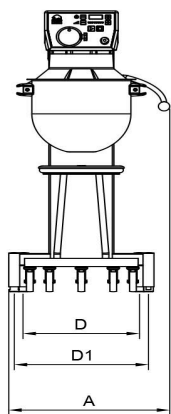

Mikser Metos Björn AR60 VL-1 Pizza modell med manuell styrning

Bredde mm	648
Dyp mm	1028
Høyde mm	1413
Pakkevolum inkl. emballasje	1,146
Volumenhet	m3
Pakkevolum	1,146 m3
Lengde på forpakning	68
Bredde på forpakning	108
Høyde på forpakning	156
Forpakkingsstørrelse	cm
Transport mål (LxDxH)	68x108x156 cm
Netto vekt	275
Net weight with unit	275 kg
Bruttovekt	295
Vekt inkl. emballasje	295 kg
Vektenhet	kg
Tilkoblingseffekt kW	3
Sikringsstørrelse A	16
Spenning V	400
Antall faser	3NPE
Frekvens Hz	50
Beskyttelsesgrad (IP)	32
Type elektrisk tilkobling	Fleksibel
Rengjøring	Kan vaskes i oppvaskmaskin;Håndvask
Tilkoblingseffekt kW	3
Kjelebytte	manual/bruksanvisning
Uttak for hjelpeapparater	Nei
Timer	Ja
Hastighet rpm	288

Mikser Metos Björn AR60 VL-1 Pizza modell med manuell styrning

METOS KARHU / BEAR

RN 10/20 TABLE

RN 10/20

KODIAK

AR 30-AR 100

Metos	A	B	C	D	D1	E	G	H
RN 10 TABLE	369	592	639	235	329	505		869
RN 20 TABLE	430	675	885	303	370	535	651	1058
RN 10	548	606	1180	479	479	518		1495
RN 20	566	720	1286	473	473	573	1032	1415
AR 30	520	910	1210	230	380	653	1015	1500
AR 40	535	910	1210	230	380	653	1015	1500
AR 60	648	1028	1413	245	440	739	1175	1780
AR 80	654	1150	1470	245	550	826	1154	1899
AR 100	691	1171	1593	243	570	824	1277	2021
KODIAK	623	792	1367	450	520	589		