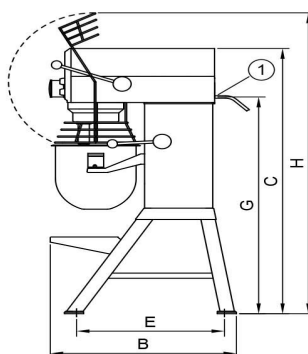

Mikser Metos Björn AR60 VL-1 Pizza modell med manuell styrning

Bredde mm	648
Dyp mm	1028
Høyde mm	1413
Pakkevolum inkl. emballasje	1,146
Volumenhet	m3
Pakkevolum	1,146 m3
Lengde på forpakning	68
Bredde på forpakning	108
Høyde på forpakning	156
Forpakkingsstørrelse	cm
Transport mål (LxDxH)	68x108x156 cm
Netto vekt	275
Net weight with unit	275 kg
Bruttovekt	295
Vekt inkl. emballasje	295 kg
Vektenhet	kg
Tilkoblingseffekt kW	3
Sikringsstørrelse A	16
Spenning V	400
Antall faser	3NPE
Frekvens Hz	50
Beskyttelsesgrad (IP)	32
Type elektrisk tilkobling	Fleksibel
Rengjøring	Kan vaskes i oppvaskmaskin;Håndvask
Tilkoblingseffekt kW	3
Kjelebytte	manual/bruksanvisning
Uttak for hjelpeapparater	Nei
Timer	Ja
Hastighet rpm	288

Mikser Metos Björn AR60 VL-1 Pizza modell med manuell styrning

METOS KARHU / BEAR

RN 10/20 TABLE

RN 10/20

KODIAK

AR 30-AR 100

Metos	A	B	C	D	D1	E	G	H
RN 10 TABLE	369	592	639	235	329	505		869
RN 20 TABLE	430	675	885	303	370	535	651	1058
RN 10	548	606	1180	479	479	518		1495
RN 20	566	720	1286	473	473	573	1032	1415
AR 30	520	910	1210	230	380	653	1015	1500
AR 40	535	910	1210	230	380	653	1015	1500
AR 60	648	1028	1413	245	440	739	1175	1780
AR 80	654	1150	1470	245	550	826	1154	1899
AR 100	691	1171	1593	243	570	824	1277	2021
KODIAK	623	792	1367	450	520	589		