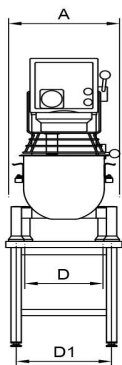

Mikser Metos Björn AR60 VL-1 Pizza modell med manuell styrning

Bredde mm	648
Dyp mm	1028
Høyde mm	1413
Pakkevolum inkl. emballasje	1,146
Volumenhet	m3
Pakkevolum	1,146 m3
Lengde på forpakning	68
Bredde på forpakning	108
Høyde på forpakning	156
Forpakkingsstørrelse	cm
Transport mål (LxDxH)	68x108x156 cm
Netto vekt	275
Net weight with unit	275 kg
Bruttovekt	295
Vekt inkl. emballasje	295 kg
Vektenhet	kg
Tilkoblingseffekt kW	3
Sikringsstørrelse A	16
Spenning V	400
Antall faser	3NPE
Frekvens Hz	50
Beskyttelsesgrad (IP)	32
Type elektrisk tilkobling	Fleksibel
Rengjøring	Kan vaskes i oppvaskmaskin;Håndvask
Tilkoblingseffekt kW	3
Kjelebytte	manual/bruksanvisning
Uttak for hjelpeapparater	Nei
Timer	Ja
Hastighet rpm	288

Mikser Metos Björn AR60 VL-1 Pizza modell med manuell styrning

METOS KARHU / BEAR

RN 10/20 TABLE

RN 10/20

KODIAK

AR 30-AR 100

Metos	A	B	C	D	D1	E	G	H
RN 10 TABLE	369	592	639	235	329	505		869
RN 20 TABLE	430	675	885	303	370	535	651	1058
RN 10	548	606	1180	479	479	518		1495
RN 20	566	720	1286	473	473	573	1032	1415
AR 30	520	910	1210	230	380	653	1015	1500
AR 40	535	910	1210	230	380	653	1015	1500
AR 60	648	1028	1413	245	440	739	1175	1780
AR 80	654	1150	1470	245	550	826	1154	1899
AR 100	691	1171	1593	243	570	824	1277	2021
KODIAK	623	792	1367	450	520	589		