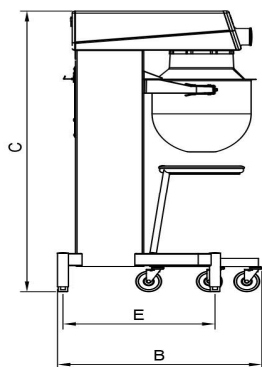

Mikser Metos Björn AR60 VL-1 Pizza modell med manuell styrning

Bredde mm	648
Dyp mm	1028
Høyde mm	1413
Pakkevolum inkl. emballasje	1,146
Volumenhet	m3
Pakkevolum	1,146 m3
Lengde på forpakning	68
Bredde på forpakning	108
Høyde på forpakning	156
Forpakkingsstørrelse	cm
Transport mål (LxDxH)	68x108x156 cm
Netto vekt	275
Net weight with unit	275 kg
Bruttovekt	295
Vekt inkl. emballasje	295 kg
Vektenhet	kg
Tilkoblingseffekt kW	3
Sikringsstørrelse A	16
Spenning V	400
Antall faser	3NPE
Frekvens Hz	50
Beskyttelsesgrad (IP)	32
Type elektrisk tilkobling	Fleksibel
Rengjøring	Kan vaskes i oppvaskmaskin;Håndvask
Tilkoblingseffekt kW	3
Kjelebytte	manual/bruksanvisning
Uttak for hjelpeapparater	Nei
Timer	Ja
Hastighet rpm	288

Mikser Metos Björn AR60 VL-1 Pizza modell med manuell styrning

METOS KARHU / BEAR

RN 10/20 TABLE

RN 10/20

KODIAK

AR 30-AR 100

Metos	A	B	C	D	D1	E	G	H
RN 10 TABLE	369	592	639	235	329	505		869
RN 20 TABLE	430	675	885	303	370	535	651	1058
RN 10	548	606	1180	479	479	518		1495
RN 20	566	720	1286	473	473	573	1032	1415
AR 30	520	910	1210	230	380	653	1015	1500
AR 40	535	910	1210	230	380	653	1015	1500
AR 60	648	1028	1413	245	440	739	1175	1780
AR 80	654	1150	1470	245	550	826	1154	1899
AR 100	691	1171	1593	243	570	824	1277	2021
KODIAK	623	792	1367	450	520	589		