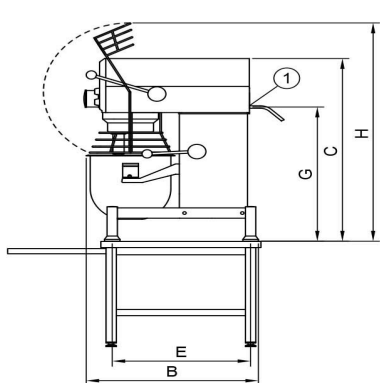

Mikser Metos Björn AR60 VL-1 Pizza modell med manuell styrning

60 liter blandingsmaskin spesielt for tilberedning av pizza.

Gulvmodell

- manuell kontroll
- trinnløs hastighetskontroll
- hvit brennlakkert stålkonstruksjon
- digital timer med minutter og sekunder
- nødstoppknapp
- kjelesenk dempes med gass-sylinder
- avtagbar sikkerhetsskjerm av rustfritt stål Standard utstyr:
- rustfritt stål kjele
- eltekrok rustfritt stål
- aluminium visp med rustfri trakter
- rustfri deigspade
- påfyllingstrakt Ekstra utstyr:
- 60 l kjele og 30 l kjele uten verktøy
- B- verktøy med 30 l kjele, eltekrok, spade og visp
- skrapet for 60 og 30 liters kjele
- kjelevogn for 60 og 30 liter kjele

Mikser Metos Björn AR60 VL-1 Pizza modell med manuell styrning

Bredde mm	648
Dyp mm	1028
Høyde mm	1413
Pakkevolum inkl. emballasje	1,146
Volumenhet	m3
Pakkevolum	1,146 m3
Lengde på forpakning	68
Bredde på forpakning	108
Høyde på forpakning	156
Forpakkingsstørrelse	cm
Transport mål (LxDxH)	68x108x156 cm
Netto vekt	275
Net weight with unit	275 kg
Bruttovekt	295
Vekt inkl. emballasje	295 kg
Vektenhet	kg
Tilkoblingseffekt kW	3
Sikringsstørrelse A	16
Spenning V	400
Antall faser	3NPE
Frekvens Hz	50
Beskyttelsesgrad (IP)	32
Type elektrisk tilkobling	Fleksibel
Rengjøring	Kan vaskes i oppvaskmaskin;Håndvask
Tilkoblingseffekt kW	3
Kjelebytte	manual/bruksanvisning
Uttak for hjelpeapparater	Nei
Timer	Ja
Hastighet rpm	288

Mikser Metos Björn AR60 VL-1 Pizza modell med manuell styrning

METOS KARHU / BEAR

RN 10/20 TABLE

RN 10/20

KODIAK

AR 30-AR 100

Metos	A	B	C	D	D1	E	G	H
RN 10 TABLE	369	592	639	235	329	505		869
RN 20 TABLE	430	675	885	303	370	535	651	1058
RN 10	548	606	1180	479	479	518		1495
RN 20	566	720	1286	473	473	573	1032	1415
AR 30	520	910	1210	230	380	653	1015	1500
AR 40	535	910	1210	230	380	653	1015	1500
AR 60	648	1028	1413	245	440	739	1175	1780
AR 80	654	1150	1470	245	550	826	1154	1899
AR 100	691	1171	1593	243	570	824	1277	2021
KODIAK	623	792	1367	450	520	589		