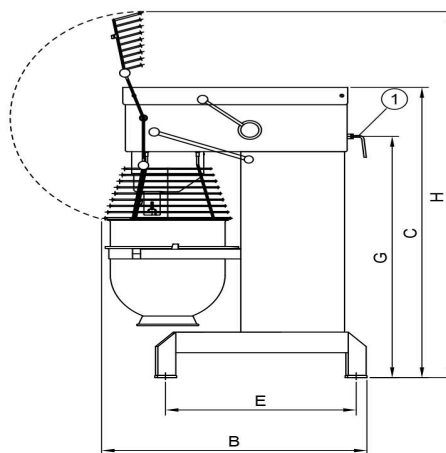

Mikser Metos Björn AR60 VL-1 Pizza modell med manuell styrning

Bredde mm	648
Dyp mm	1028
Høyde mm	1413
Pakkevolum inkl. emballasje	1,146
Volumenhet	m3
Pakkevolum	1,146 m3
Lengde på forpakning	68
Bredde på forpakning	108
Høyde på forpakning	156
Forpakkingsstørrelse	cm
Transport mål (LxDxH)	68x108x156 cm
Netto vekt	275
Net weight with unit	275 kg
Bruttovekt	295
Vekt inkl. emballasje	295 kg
Vektenhet	kg
Tilkoblingseffekt kW	3
Sikringsstørrelse A	16
Spenning V	400
Antall faser	3NPE
Frekvens Hz	50
Beskyttelsesgrad (IP)	32
Type elektrisk tilkobling	Fleksibel
Rengjøring	Kan vaskes i oppvaskmaskin;Håndvask
Tilkoblingseffekt kW	3
Kjelebytte	manual/bruksanvisning
Uttak for hjelpeapparater	Nei
Timer	Ja
Hastighet rpm	288

Mikser Metos Björn AR60 VL-1 Pizza modell med manuell styrning

METOS KARHU / BEAR

RN 10/20 TABLE

RN 10/20

KODIAK

AR 30-AR 100

Metos	A	B	C	D	D1	E	G	H
RN 10 TABLE	369	592	639	235	329	505		869
RN 20 TABLE	430	675	885	303	370	535	651	1058
RN 10	548	606	1180	479	479	518		1495
RN 20	566	720	1286	473	473	573	1032	1415
AR 30	520	910	1210	230	380	653	1015	1500
AR 40	535	910	1210	230	380	653	1015	1500
AR 60	648	1028	1413	245	440	739	1175	1780
AR 80	654	1150	1470	245	550	826	1154	1899
AR 100	691	1171	1593	243	570	824	1277	2021
KODIAK	623	792	1367	450	520	589		