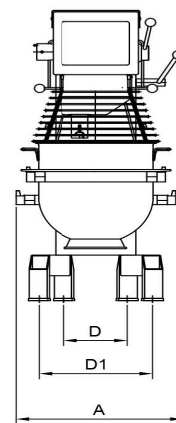

Mikser Metos Björn AR60 VL-1 Pizza modell med manuell styrning

60 liter blandingsmaskin spesielt for tilberedning av pizza.

Gulvmodell

- manuell kontroll
- trinnløs hastighetskontroll
- hvit brennlakkert stålkonstruksjon
- digital timer med minutter og sekunder
- nødstoppknapp
- kjelesenk dempes med gass-sylinder
- avtagbar sikkerhetsskjerm av rustfritt stål Standard utstyr:
- rustfritt stål kjele
- eltekrok rustfritt stål
- aluminium visp med rustfri trakter
- rustfri deigspade
- påfyllingstrakt Ekstra utstyr:
- 60 l kjele og 30 l kjele uten verktøy
- B- verktøy med 30 l kjele, eltekrok, spade og visp
- skrapet for 60 og 30 liters kjele
- kjelevogn for 60 og 30 liter kjele

Mikser Metos Björn AR60 VL-1 Pizza modell med manuell styrning

Bredde mm	648
Dyp mm	1028
Høyde mm	1413
Pakkevolum inkl. emballasje	1,146
Volumenhet	m3
Pakkevolum	1,146 m3
Lengde på forpakning	68
Bredde på forpakning	108
Høyde på forpakning	156
Forpakkingsstørrelse	cm
Transport mål (LxDxH)	68x108x156 cm
Netto vekt	275
Net weight with unit	275 kg
Bruttovekt	295
Vekt inkl. emballasje	295 kg
Vektenhet	kg
Tilkoblingseffekt kW	3
Sikringsstørrelse A	16
Spenning V	400
Antall faser	3NPE
Frekvens Hz	50
Beskyttelsesgrad (IP)	32
Type elektrisk tilkobling	Fleksibel
Rengjøring	Kan vaskes i oppvaskmaskin;Håndvask
Tilkoblingseffekt kW	3
Kjelebytte	manual/bruksanvisning
Uttak for hjelpeapparater	Nei
Timer	Ja
Hastighet rpm	288

Mikser Metos Björn AR60 VL-1 Pizza modell med manuell styrning

METOS KARHU / BEAR

RN 10/20 TABLE

RN 10/20

KODIAK

AR 30-AR 100

Metos	A	B	C	D	D1	E	G	H
RN 10 TABLE	369	592	639	235	329	505		869
RN 20 TABLE	430	675	885	303	370	535	651	1058
RN 10	548	606	1180	479	479	518		1495
RN 20	566	720	1286	473	473	573	1032	1415
AR 30	520	910	1210	230	380	653	1015	1500
AR 40	535	910	1210	230	380	653	1015	1500
AR 60	648	1028	1413	245	440	739	1175	1780
AR 80	654	1150	1470	245	550	826	1154	1899
AR 100	691	1171	1593	243	570	824	1277	2021
KODIAK	623	792	1367	450	520	589		