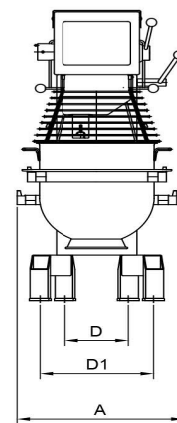

Metos	A	B	C	D	D1	E	G	H
RN 10 TABLE	369	592	639	235	329	505		869
RN 20 TABLE	430	675	885	303	370	535	651	1058
RN 10	548	606	1180	479	479	518		1495
RN 20	566	720	1286	473	473	573	1032	1415
AR 30	520	910	1210	230	380	653	1015	1500
AR 40	535	910	1210	230	380	653	1015	1500
AR 60	648	1028	1413	245	440	739	1175	1780
AR 80	654	1150	1470	245	550	826	1154	1899
AR 100	691	1171	1593	243	570	824	1277	2021
KODIAK	623	792	1367	450	520	589