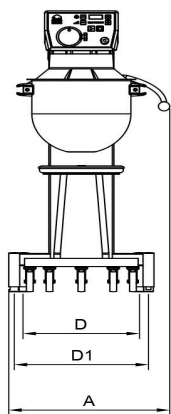

METOS KARHU / BEAR

KODIAK

AR 30-AR 100

Metos	A	B	C	D	D1	E	G	H
RN 10 TABLE	369	592	639	235	329	505		869
RN 20 TABLE	430	675	885	303	370	535	651	1058
RN 10	548	606	1180	479	479	518		1495
RN 20	566	720	1286	473	473	573	1032	1415
AR 30	520	910	1210	230	380	653	1015	1500
AR 40	535	910	1210	230	380	653	1015	1500
AR 60	648	1028	1413	245	440	739	1175	1780
AR 80	654	1150	1470	245	550	826	1154	1899
AR 100	691	1171	1593	243	570	824	1277	2021
KODIAK	623	792	1367	450	520	589