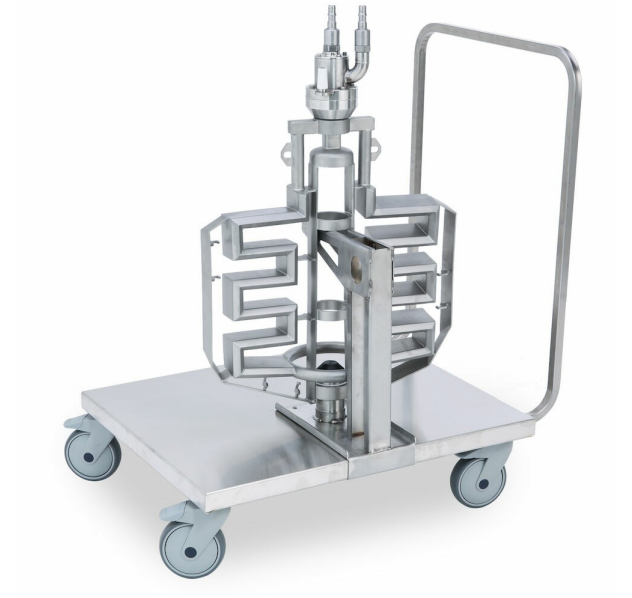

Melan pesuvaunu Metos MWT 2

Keittopadan melan pesuvaunu käytettäväksi
vaunupesukoneessa. Kahdelle tavalliselle tai jäähdyttävälle
melalle
- Konepesun kestävät laakeroidut renkaat joista kaksi lukittavia

Melan pesuvaunu Metos MWT 2

Tuotteen leveys mm	820
Tuotteen syvyys mm	600
Tuotteen korkeus mm	940
Pakkauksen tilavuus	0,67
Tilavuuden yksikkö	m3
Pakkauksen tilavuus	0,67 m3
Pakkauksen leveys	70
Pakkauksen syvyys	92
Pakkauksen korkeus	104
Pakkausmitan yksikkö	cm
Pakkauksen mitat (LxSxK)	70x92x104 cm
Nettopaino	13
Nettopaino	13 kg
Bruttopaino	13
Pakkauksen paino	13 kg
Painon yksikkö	kg