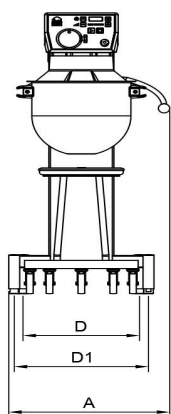

## Mikser Metos Björn AR80 VL-1S med elektronisk styrning

Bredde mm	654
Dyp mm	1150
Høyde mm	1470
Pakkevolum inkl. emballasje	1,896
Volumenhet	m3
Pakkevolum	1,896 m3
Lengde på forpakning	84
Bredde på forpakning	124
Høyde på forpakning	182
Forpakkingsstørrelse	cm
Transport mål (LxDxH)	84x124x182 cm
Netto vekt	289
Net weight with unit	289 kg
Bruttovekt	332
Vekt inkl. emballasje	332 kg
Vektenhet	kg
Tilkoblingseffekt kW	3
Sikringsstørrelse A	16
Spenning V	400
Antall faser	3NPE
Frekvens Hz	50
Beskyttelsesgrad (IP)	32
Type elektrisk tilkobling	Fleksibel
Rengjøring	Kan vaskes i oppvaskmaskin;Håndvask
Tilkoblingseffekt kW	2,9
Kjelebytte	elektronisk
Uttak for hjelpeapparater	Nei
Timer	Ja
Hastighet rpm	257

# Mikser Metos Björn AR80 VL-1S med elektronisk styrning

**METOS KARHU / BEAR**

RN 10/20 TABLE

RN 10/20

KODIAK

AR 30-AR 100

Metos	A	B	C	D	D1	E	G	H
RN 10 TABLE	369	592	639	235	329	505		869
RN 20 TABLE	430	675	885	303	370	535	651	1058
RN 10	548	606	1180	479	479	518		1495
RN 20	566	720	1286	473	473	573	1032	1415
AR 30	520	910	1210	230	380	653	1015	1500
AR 40	535	910	1210	230	380	653	1015	1500
AR 60	648	1028	1413	245	440	739	1175	1780
AR 80	654	1150	1470	245	550	826	1154	1899
AR 100	691	1171	1593	243	570	824	1277	2021
KODIAK	623	792	1367	450	520	589		