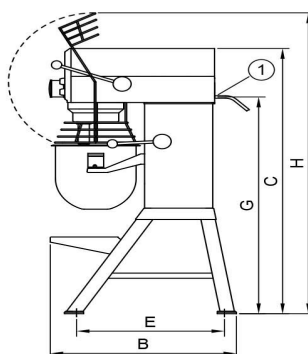

## Mikser Metos Björn AR80 VL-1S med elektronisk styrning

Bredde mm	654
Dyp mm	1150
Høyde mm	1470
Pakkevolum inkl. emballasje	1,896
Volumenhet	m3
Pakkevolum	1,896 m3
Lengde på forpakning	84
Bredde på forpakning	124
Høyde på forpakning	182
Forpakkingsstørrelse	cm
Transport mål (LxDxH)	84x124x182 cm
Netto vekt	289
Net weight with unit	289 kg
Bruttovekt	332
Vekt inkl. emballasje	332 kg
Vektenhet	kg
Tilkoblingseffekt kW	3
Sikringsstørrelse A	16
Spenning V	400
Antall faser	3NPE
Frekvens Hz	50
Beskyttelsesgrad (IP)	32
Type elektrisk tilkobling	Fleksibel
Rengjøring	Kan vaskes i oppvaskmaskin;Håndvask
Tilkoblingseffekt kW	2,9
Kjelebytte	elektronisk
Uttak for hjelpeapparater	Nei
Timer	Ja
Hastighet rpm	257

# Mikser Metos Björn AR80 VL-1S med elektronisk styrning

**METOS KARHU / BEAR**

RN 10/20 TABLE

RN 10/20

KODIAK

AR 30-AR 100

Metos	A	B	C	D	D1	E	G	H
RN 10 TABLE	369	592	639	235	329	505		869
RN 20 TABLE	430	675	885	303	370	535	651	1058
RN 10	548	606	1180	479	479	518		1495
RN 20	566	720	1286	473	473	573	1032	1415
AR 30	520	910	1210	230	380	653	1015	1500
AR 40	535	910	1210	230	380	653	1015	1500
AR 60	648	1028	1413	245	440	739	1175	1780
AR 80	654	1150	1470	245	550	826	1154	1899
AR 100	691	1171	1593	243	570	824	1277	2021
KODIAK	623	792	1367	450	520	589		