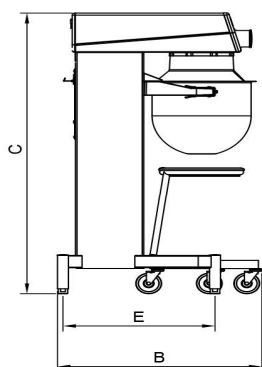

## Mikser Metos Björn AR80 VL-1S med elektronisk styrning

Bredde mm	654
Dyp mm	1150
Høyde mm	1470
Pakkevolum inkl. emballasje	1,896
Volumenhet	m3
Pakkevolum	1,896 m3
Lengde på forpakning	84
Bredde på forpakning	124
Høyde på forpakning	182
Forpakkingsstørrelse	cm
Transport mål (LxDxH)	84x124x182 cm
Netto vekt	289
Net weight with unit	289 kg
Bruttovekt	332
Vekt inkl. emballasje	332 kg
Vektenhet	kg
Tilkoblingseffekt kW	3
Sikringsstørrelse A	16
Spenning V	400
Antall faser	3NPE
Frekvens Hz	50
Beskyttelsesgrad (IP)	32
Type elektrisk tilkobling	Fleksibel
Rengjøring	Kan vaskes i oppvaskmaskin;Håndvask
Tilkoblingseffekt kW	2,9
Kjelebytte	elektronisk
Uttak for hjelpeapparater	Nei
Timer	Ja
Hastighet rpm	257

# Mikser Metos Björn AR80 VL-1S med elektronisk styrning

**METOS KARHU / BEAR**

RN 10/20 TABLE

RN 10/20

KODIAK

AR 30-AR 100

Metos	A	B	C	D	D1	E	G	H
RN 10 TABLE	369	592	639	235	329	505		869
RN 20 TABLE	430	675	885	303	370	535	651	1058
RN 10	548	606	1180	479	479	518		1495
RN 20	566	720	1286	473	473	573	1032	1415
AR 30	520	910	1210	230	380	653	1015	1500
AR 40	535	910	1210	230	380	653	1015	1500
AR 60	648	1028	1413	245	440	739	1175	1780
AR 80	654	1150	1470	245	550	826	1154	1899
AR 100	691	1171	1593	243	570	824	1277	2021
KODIAK	623	792	1367	450	520	589		