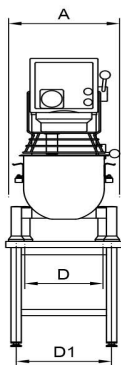

## Mikser Metos Björn AR80 VL-1S med elektronisk styrning

Bredde mm	654
Dyp mm	1150
Høyde mm	1470
Pakkevolum inkl. emballasje	1,896
Volumenhet	m3
Pakkevolum	1,896 m3
Lengde på forpakning	84
Bredde på forpakning	124
Høyde på forpakning	182
Forpakkingsstørrelse	cm
Transport mål (LxDxH)	84x124x182 cm
Netto vekt	289
Net weight with unit	289 kg
Bruttovekt	332
Vekt inkl. emballasje	332 kg
Vektenhet	kg
Tilkoblingseffekt kW	3
Sikringsstørrelse A	16
Spenning V	400
Antall faser	3NPE
Frekvens Hz	50
Beskyttelsesgrad (IP)	32
Type elektrisk tilkobling	Fleksibel
Rengjøring	Kan vaskes i oppvaskmaskin;Håndvask
Tilkoblingseffekt kW	2,9
Kjelebytte	elektronisk
Uttak for hjelpeapparater	Nei
Timer	Ja
Hastighet rpm	257

# Mikser Metos Björn AR80 VL-1S med elektronisk styrning

**METOS KARHU / BEAR**

RN 10/20 TABLE

RN 10/20

KODIAK

AR 30-AR 100

Metos	A	B	C	D	D1	E	G	H
RN 10 TABLE	369	592	639	235	329	505		869
RN 20 TABLE	430	675	885	303	370	535	651	1058
RN 10	548	606	1180	479	479	518		1495
RN 20	566	720	1286	473	473	573	1032	1415
AR 30	520	910	1210	230	380	653	1015	1500
AR 40	535	910	1210	230	380	653	1015	1500
AR 60	648	1028	1413	245	440	739	1175	1780
AR 80	654	1150	1470	245	550	826	1154	1899
AR 100	691	1171	1593	243	570	824	1277	2021
KODIAK	623	792	1367	450	520	589		