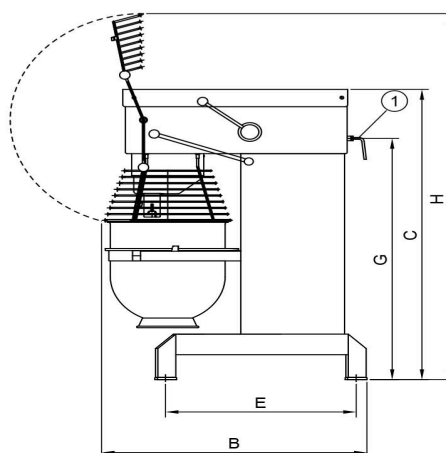

## Mikser Metos Björn AR80 VL-1S med elektronisk styrning

Bredde mm	654
Dyp mm	1150
Høyde mm	1470
Pakkevolum inkl. emballasje	1,896
Volumenhet	m3
Pakkevolum	1,896 m3
Lengde på forpakning	84
Bredde på forpakning	124
Høyde på forpakning	182
Forpakkingsstørrelse	cm
Transport mål (LxDxH)	84x124x182 cm
Netto vekt	289
Net weight with unit	289 kg
Bruttovekt	332
Vekt inkl. emballasje	332 kg
Vektenhet	kg
Tilkoblingseffekt kW	3
Sikringsstørrelse A	16
Spenning V	400
Antall faser	3NPE
Frekvens Hz	50
Beskyttelsesgrad (IP)	32
Type elektrisk tilkobling	Fleksibel
Rengjøring	Kan vaskes i oppvaskmaskin;Håndvask
Tilkoblingseffekt kW	2,9
Kjelebytte	elektronisk
Uttak for hjelpeapparater	Nei
Timer	Ja
Hastighet rpm	257

# Mikser Metos Björn AR80 VL-1S med elektronisk styrning

**METOS KARHU / BEAR**

RN 10/20 TABLE

RN 10/20

KODIAK

AR 30-AR 100

Metos	A	B	C	D	D1	E	G	H
RN 10 TABLE	369	592	639	235	329	505		869
RN 20 TABLE	430	675	885	303	370	535	651	1058
RN 10	548	606	1180	479	479	518		1495
RN 20	566	720	1286	473	473	573	1032	1415
AR 30	520	910	1210	230	380	653	1015	1500
AR 40	535	910	1210	230	380	653	1015	1500
AR 60	648	1028	1413	245	440	739	1175	1780
AR 80	654	1150	1470	245	550	826	1154	1899
AR 100	691	1171	1593	243	570	824	1277	2021
KODIAK	623	792	1367	450	520	589		