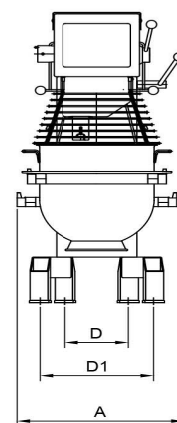

## Mikser Metos Björn AR80 VL-1S med elektronisk styrning

Bredde mm	654
Dyp mm	1150
Høyde mm	1470
Pakkevolum inkl. emballasje	1,896
Volumenhet	m3
Pakkevolum	1,896 m3
Lengde på forpakning	84
Bredde på forpakning	124
Høyde på forpakning	182
Forpakkingsstørrelse	cm
Transport mål (LxDxH)	84x124x182 cm
Netto vekt	289
Net weight with unit	289 kg
Bruttovekt	332
Vekt inkl. emballasje	332 kg
Vektenhet	kg
Tilkoblingseffekt kW	3
Sikringsstørrelse A	16
Spenning V	400
Antall faser	3NPE
Frekvens Hz	50
Beskyttelsesgrad (IP)	32
Type elektrisk tilkobling	Fleksibel
Rengjøring	Kan vaskes i oppvaskmaskin;Håndvask
Tilkoblingseffekt kW	2,9
Kjelebytte	elektronisk
Uttak for hjelpeapparater	Nei
Timer	Ja
Hastighet rpm	257

# Mikser Metos Björn AR80 VL-1S med elektronisk styrning

**METOS KARHU / BEAR**

RN 10/20 TABLE

RN 10/20

KODIAK

AR 30-AR 100

Metos	A	B	C	D	D1	E	G	H
RN 10 TABLE	369	592	639	235	329	505		869
RN 20 TABLE	430	675	885	303	370	535	651	1058
RN 10	548	606	1180	479	479	518		1495
RN 20	566	720	1286	473	473	573	1032	1415
AR 30	520	910	1210	230	380	653	1015	1500
AR 40	535	910	1210	230	380	653	1015	1500
AR 60	648	1028	1413	245	440	739	1175	1780
AR 80	654	1150	1470	245	550	826	1154	1899
AR 100	691	1171	1593	243	570	824	1277	2021
KODIAK	623	792	1367	450	520	589		