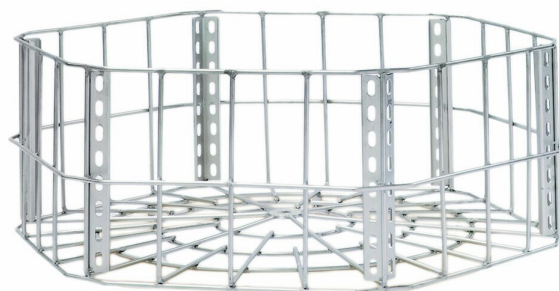

# Sekskantet Vaskekassett

## Metos Wd-90Gr Hc

Kapasitet 5 GN 1/1 kantiner. Lett å bruke: GN dimensjonerte kantiner direkte inn til kurven uten ekstra tilbehør

## Sekskantet Vaskekassett Metos Wd-90Gr Hc

Bredde mm	660
Dyp mm	277
Pakkevolum inkl. emballasje	0,01
Volumenhet	m <sup>3</sup>
Pakkevolum	0,01 m <sup>3</sup>
Lengde på forpakning	0
Bredde på forpakning	0
Høyde på forpakning	0
Transport mål (LxDxH)	0x0x0
Netto vekt	4
Net weight with unit	4 kg
Bruttovekt	4
Vekt inkl. emballasje	4 kg
Vektenhet	kg