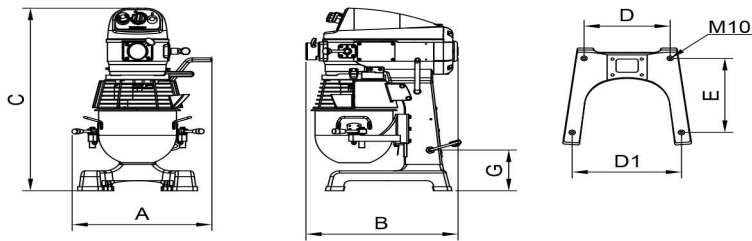

Tuotteen kapasiteetti	7,6 litraa
Tuotteen leveys mm	300
Tuotteen syvyys mm	400
Tuotteen korkeus mm	580
Pakkauksen tilavuus	0,081
Tilavuuden yksikkö	m ³
Pakkauksen tilavuus	0,081 m ³
Pakkauksen leveys	32
Pakkauksen syvyys	42
Pakkauksen korkeus	60
Pakkausmitan yksikkö	cm
Pakkauksen mitat (LxSxK)	32x42x60 cm
Nettopaino	25
Nettopaino	25 kg
Bruttopaino	28
Pakkauksen paino	28 kg
Painon yksikkö	kg
Liitäntäteho kW	0,2
Liitäntäjännite V	220-240
Vaiheiden määrä	1PE
Taajuus Hz	50
IP-luokitus	54
Sähköliitännän valmius	Pistoke
Äänenpainetaso dB	64
Tehoalue kW	0,25
Kulhon siirtotapa	manuaalinen
Lisälaiteliitäntä	Ei
Ajastin	Ei

METOS SPAR

SP502/SP800

SP-100/SP-200

SP-30 - SP80

Metos	A	B	C	D	D1	E	G
SP-502A-B	392	388	434	140	136	250	60
SP-800A-B	414	455	580	192	208	282	121
SP-100A	448	490	765	236	301	346	170
SP-200A	550	515	871	242	341	353	217
SP-30HA	650	667	1172	390	496	560	783
SP-40HA	665	738	1315	410	545	575	907
SP-60HA	775	770	1308	410	545	575	899
SP-A80HI	788	1088	1559	440	665	804	1171
SP-B80HI	788	1088	1559	440	665	804	1171