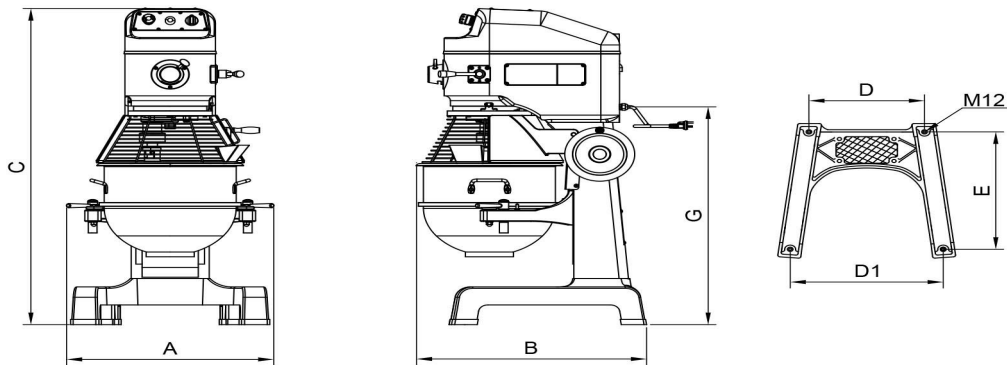

Tuotteen kapasiteetti	7,6 litraa
Tuotteen leveys mm	300
Tuotteen syvyys mm	400
Tuotteen korkeus mm	580
Pakkauksen tilavuus	0,081
Tilavuuden yksikkö	m ³
Pakkauksen tilavuus	0,081 m ³
Pakkauksen leveys	32
Pakkauksen syvyys	42
Pakkauksen korkeus	60
Pakkausmitan yksikkö	cm
Pakkauksen mitat (LxSxK)	32x42x60 cm
Nettopaino	25
Nettopaino	25 kg
Bruttopaino	28
Pakkauksen paino	28 kg
Painon yksikkö	kg
Liitäntäteho kW	0,2
Liitäntäjännite V	220-240
Vaiheiden määrä	1PE
Taajuus Hz	50
IP-luokitus	54
Sähköliitännän valmius	Pistoke
Äänenpainetaso dB	64
Tehoalue kW	0,25
Kulhon siirtotapa	manuaalinen
Lisälaiteliitäntä	Ei
Ajastin	Ei

METOS SPAR

SP502/SP800

SP-100/SP-200

SP-30 - SP80

Metos	A	B	C	D	D1	E	G
SP-502A-B	392	388	434	140	136	250	60
SP-800A-B	414	455	580	192	208	282	121
SP-100A	448	490	765	236	301	346	170
SP-200A	550	515	871	242	341	353	217
SP-30HA	650	667	1172	390	496	560	783
SP-40HA	665	738	1315	410	545	575	907
SP-60HA	775	770	1308	410	545	575	899
SP-A80HI	788	1088	1559	440	665	804	1171
SP-B80HI	788	1088	1559	440	665	804	1171