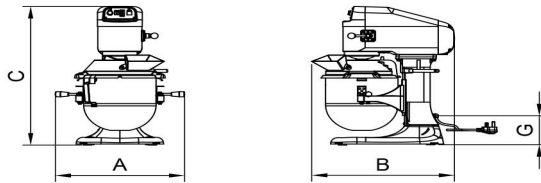

METOS SPAR

SP502/SP800