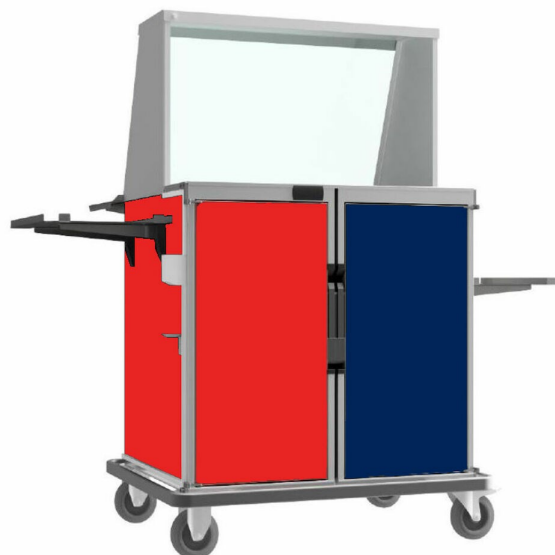

Ruoantarjoiluvaunu Metos Thermobox Easy 2 Serve CE240

Metos Thermobox Easy 2 Serve CE240, vaunu jossa vakiona erinomainen eristyskyky. Kylmäkaappi on varustettu tehokkaalla aktiivisella jäähdytyksellä. Yhdistettynä tehokkaaseen eristykseen minimoit tuotteiden lämpötilavaihteluja kuljetuksen aikana. Lämpökaapissa on tehokas varmatoiminen lämmitystekniikka joka lämmittää vaunun haluttuun lämpötilaan. Lämpötila säädetään helposti digitaalisesta selkeästä näytöstä. Sisäpuoli on valmistettu saumattomasta laadukkaasta ruostumattomasta teräksestä. Sisäpuolen muotoillut johteet helpottavat puhdistusta ja lisäävät käyttöturvallisuutta. Thermobox vaunuissa käytetään ruiskuvalettua polyuretani vaahtoa joka laajentuessaan on yhdistänyt vaunun sisä ja ulkopinnat saumattomaksi tukevaksi ja hyvin eristäväksi kokonaisuudeksi.

- neutraali pöytätaso
- yläosa valolla
- ruostumattomasta teräksestä valmistettu tarjotintaso takana ja päädyissä
- kapasiteetti 8 + 8 GN 1/1, 80 mm johdeväli

Tekniset tiedot: Ulkopinta: ABS muovia Sisäpinta: Hitsattua saumatonta terästä Sisämitta C: L:330 S:540 K:670 Sisämitta E: L:330 S:540 K:670 Johteet: Ruostumattomasta teräksestä prässätyt vaunun sivuseinästä. Johdeväli 80mm Eristys: Saumaton injektiovalettu Polyuretani eristys. Eristeen paksuus 35-85mm. Ovi: Sisäpinta ruostumatonta terästä, ulkopinta sama kuin vaunun sivupinta. Ovesa kahva joka helpottaa oven avaamista yhdellä kädellä. Pyörät: 4x Ø 125mm pyörät, kaksi jarrullista ja kaksi kiinteää C: Tehokas kompakti Peltier tekniikka digitalisella ohjauksella Lämpötila alue +1°C...+9°C E: Staattinen lämmitys. Portaattomasti

Ruoantarjoiluvaunu Metos Thermobox Easy 2 Serve CE240

Toiminto	kylmä+lämmin
GN-koko	1/1
Lämpötila-alue °C	+50°C...+90°C +1°...+9°C
Ominaisuudet	30kg / johdepari
Johdeväli mm	80
Kammioiden määrä	2
Kantavuus kg	144
Väri	punainen&sininen