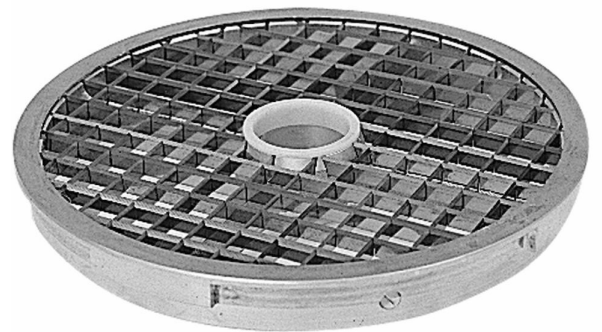

Kuutioritilä 15x15mm Metos RG350/300i/400/400i

Käytetään yhdessä seuraavien viipaletterien kanssa: Viipaletterä
3-10mm Viipaletterä, soft 8-10mm Viipaletterä HC 4-10mm

Kuutioritilä 15x15mm Metos RG350/300i/400/400i

Pakkauksen tilavuus	0
Pakkauksen tilavuus	0
Pakkauksen leveys	0
Pakkauksen syvyys	0
Pakkauksen korkeus	0
Pakkauksen mitat (LxSxK)	0x0x0
Nettopaino	1
Nettopaino	1 kg
Bruttopaino	1,2
Pakkauksen paino	1,2 kg
Painon yksikkö	kg
Malli	Kuutioritilä
Vihannesleikkurin malli	RG-300i;RG-350;RG-400i