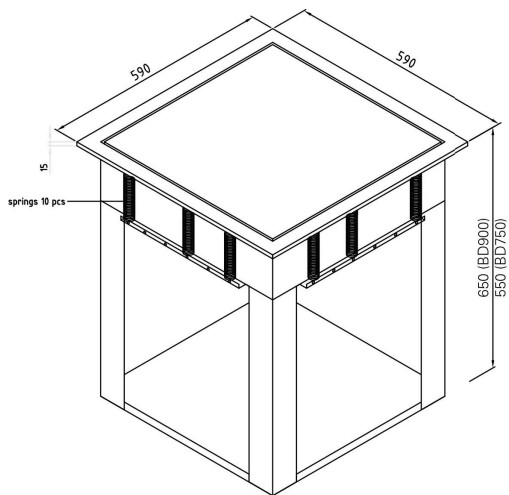

## Korijakelin Metos Drop-In BD 900

Jousitettu korijakelinsylinteri 500 x 500 mm astiakoreille. Korien painon mukaan säädettävä jousivoima

- kalusteeseen upotettava malli ilman ulkovuorausta
- kalusteen minimikorkeus 900 mm
- jakelimen reunan korkeus 15 mm kalusteen pinnasta
- kapasiteetti 5 koria

## Korijakelin Metos Drop-In BD 900

Tuotteen kapasiteetti	5 koria
Tuotteen leveys mm	590
Tuotteen syvyys mm	590
Tuotteen korkeus mm	650
Pakkauksen tilavuus	0,439
Tilavuuden yksikkö	m <sup>3</sup>
Pakkauksen tilavuus	0,439 m <sup>3</sup>
Pakkauksen leveys	74
Pakkauksen syvyys	69
Pakkauksen korkeus	86
Pakkausmitan yksikkö	cm
Pakkauksen mitat (LxSxK)	74x69x86 cm
Nettopaino	20
Nettopaino	20 kg
Bruttopaino	20
Pakkauksen paino	20 kg
Painon yksikkö	kg
Lisähuomio (muut)	upotusaukko 570x570 mm
Toiminto	neutraali

**Installation on top of the table**

**Drop-in basket dispenser  
Metos D-I BD-900/750**

weight (empty): 20 kg

The counter, where drop-in units are installed, must be damp-proof and strong enough to bear the appliance weight.

Mounting drawing

Dimensions of drop-in opening