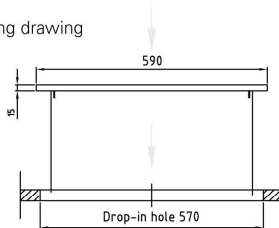

## Korijakelin Metos Drop-In BD 900

Jousitettu korijakelinsylinteri 500 x 500 mm astiakoreille. Korien painon mukaan säädettävä jousivoima

- kalusteeseen upotettava malli ilman ulkovuorausta
- kalusteen minimikorkeus 900 mm
- jakelimen reunan korkeus 15 mm kalusteen pinnasta
- kapasiteetti 5 koria

## Korijakelin Metos Drop-In BD 900

Tuotteen kapasiteetti	5 koria
Tuotteen leveys mm	590
Tuotteen syvyys mm	590
Tuotteen korkeus mm	650
Pakkauksen tilavuus	0,439
Tilavuuden yksikkö	m <sup>3</sup>
Pakkauksen tilavuus	0,439 m <sup>3</sup>
Pakkauksen leveys	74
Pakkauksen syvyys	69
Pakkauksen korkeus	86
Pakkausmitan yksikkö	cm
Pakkauksen mitat (LxSxK)	74x69x86 cm
Nettopaino	20
Nettopaino	20 kg
Bruttopaino	20
Pakkauksen paino	20 kg
Painon yksikkö	kg
Lisähuomio (muut)	upotusaukko 570x570 mm
Toiminto	neutraali

**Installation on top of the table**

**Drop-in basket dispenser  
Metos D-I BD-900/750**

weight (empty): 20 kg

The counter, where drop-in units are installed, must be damp-proof and strong enough to bear the appliance weight.

Mounting drawing

Dimensions of drop-in opening