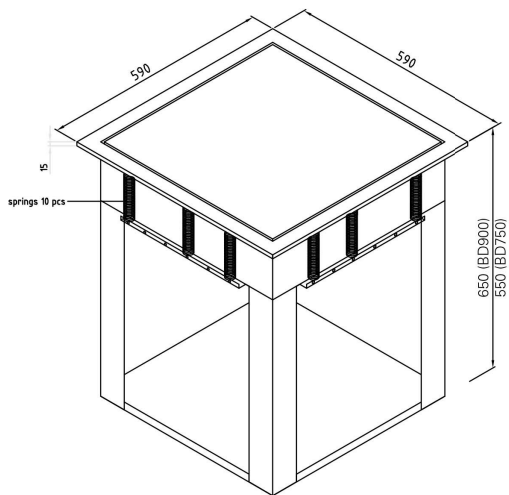

## Kurvdispenser Metos D-I BD-900 D-I

Drop-in modell. Fjærbelastet kurvdispenser for 500x500 mm kurver

- justerbar fjærbelastning etter kurvens vekt
- møbelets minimum høyde 900 mm
- dispensers høyde 15 mm fra møbeloverflaten
- kapasitet 5 kurver
- utsparingsmål: 570x570 mm

## Kurvdispenser Metos D-I BD-900 D-I

Produktkapacitet	5 korgar
Bredde mm	590
Dyp mm	590
Høyde mm	650
Pakkevolum inkl. emballasje	0,439
Volumenhet	m <sup>3</sup>
Pakkevolum	0,439 m <sup>3</sup>
Lengde på forpakning	74
Bredde på forpakning	69
Høyde på forpakning	86
Forpakkingsstørrelse	cm
Transport mål (LxDxH)	74x69x86 cm
Netto vekt	20
Net weight with unit	20 kg
Bruttovekt	20
Vekt inkl. emballasje	20 kg
Vektenhet	kg
Remarks (misc.)	öppning 570x570 mm
Funksjon	Nøytral

**Installation on top of the table**

**Drop-in basket dispenser  
Metos D-I BD-900/750**

weight (empty): 20 kg

The counter, where drop-in units are installed, must be damp-proof and strong enough to bear the appliance weight.

Mounting drawing

Dimensions of drop-in opening