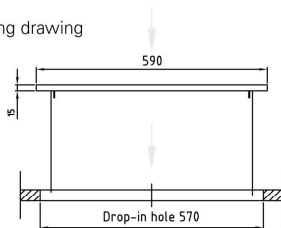

## Kurvdispenser Metos D-I BD-900 D-I

Drop-in modell. Fjærbelastet kurvdispenser for 500x500 mm kurver

- justerbar fjærbelastning etter kurvens vekt
- møbelets minimum høyde 900 mm
- dispensers høyde 15 mm fra møbeloverflaten
- kapasitet 5 kurver
- utsparingsmål: 570x570 mm

## Kurvdispenser Metos D-I BD-900 D-I

Produktkapacitet	5 korgar
Bredde mm	590
Dyp mm	590
Høyde mm	650
Pakkevolum inkl. emballasje	0,439
Volumenhet	m <sup>3</sup>
Pakkevolum	0,439 m <sup>3</sup>
Lengde på forpakning	74
Bredde på forpakning	69
Høyde på forpakning	86
Forpakkingsstørrelse	cm
Transport mål (LxDxH)	74x69x86 cm
Netto vekt	20
Net weight with unit	20 kg
Bruttovekt	20
Vekt inkl. emballasje	20 kg
Vektenhet	kg
Remarks (misc.)	öppning 570x570 mm
Funksjon	Nøytral

**Installation on top of the table**

**Drop-in basket dispenser  
Metos D-I BD-900/750**

weight (empty): 20 kg

The counter, where drop-in units are installed, must be damp-proof and strong enough to bear the appliance weight.

Mounting drawing

Dimensions of drop-in opening