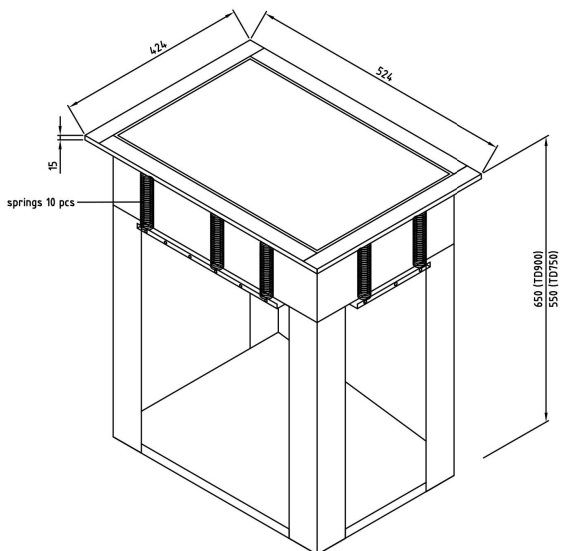

Brettdispenser Metos D-I Td 750 D-I

Fjærbelastet brettdispenser for 430 x 325 mm brett. Justerbar fjærbelastning etter brettets vekt

- i møbelet, uttrekkbar modell uten ytre foring
- møbelets minimum høyde 750 mm
- dispensers høyde 15 mm fra møbeloverflaten
- kapasitet 45 brett

Brettdispenser Metos D-I Td 750 D-I

Produktkapacitet	cirka 45 brickor
Bredde mm	424
Dyp mm	524
Høyde mm	550
Pakkevolum inkl. emballasje	0,292
Volumenhet	m ³
Pakkevolum	0,292 m ³
Lengde på forpakning	74
Bredde på forpakning	52
Høyde på forpakning	76
Forpakkingsstørrelse	cm
Transport mål (LxDxH)	74x52x76 cm
Netto vekt	20
Net weight with unit	20 kg
Bruttovekt	20
Vekt inkl. emballasje	20 kg
Vektenhet	kg
Remarks (misc.)	öppning 404x504 mm
Funksjon	Nøytral

Installation on top of the table

**Drop-in tray dispenser
Metos D-ITD-900/750**

weight (empty): 20 kg

The counter, where drop-in units are installed, must be damp-proof and strong enough to bear the appliance weight.

Dimensions of drop-in hole

Mounting drawing