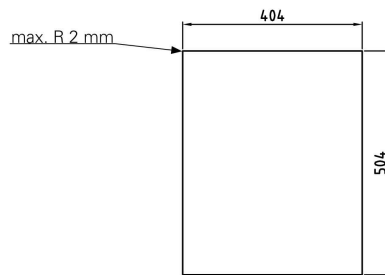

Brettdispenser Metos D-I Td 750 D-I

Produktkapacitet	cirka 45 brickor
Bredde mm	424
Dyp mm	524
Høyde mm	550
Pakkevolum inkl. emballasje	0,292
Volumenhet	m ³
Pakkevolum	0,292 m ³
Lengde på forpakning	74
Bredde på forpakning	52
Høyde på forpakning	76
Forpakkingsstørrelse	cm
Transport mål (LxDxH)	74x52x76 cm
Netto vekt	20
Net weight with unit	20 kg
Bruttovekt	20
Vekt inkl. emballasje	20 kg
Vektenhet	kg
Remarks (misc.)	öppning 404x504 mm
Funksjon	Nøytral

Installation on top of the table

**Drop-in tray dispenser
Metos D-ITD-900/750**

weight (empty): 20 kg

The counter, where drop-in units are installed, must be damp-proof and strong enough to bear the appliance weight.

Dimensions of drop-in hole

Mounting drawing