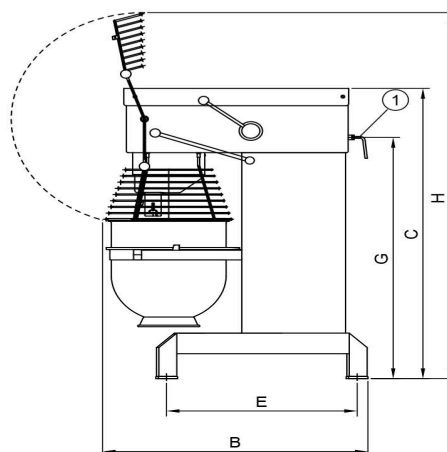

### METOS KARHU / BEAR

RN 10/20 TABLE

RN 10/20

KODIAK

AR 30-AR 100

Metos	A	B	C	D	D1	E	G	H
RN 10 TABLE	369	592	639	235	329	505		869
RN 20 TABLE	430	675	885	303	370	535	651	1058
RN 10	548	606	1180	479	479	518		1495
RN 20	566	720	1286	473	473	573	1032	1415
AR 30	520	910	1210	230	380	653	1015	1500
AR 40	535	910	1210	230	380	653	1015	1500
AR 60	648	1028	1413	245	440	739	1175	1780
AR 80	654	1150	1470	245	550	826	1154	1899
AR 100	691	1171	1593	243	570	824	1277	2021
KODIAK	623	792	1367	450	520	589		