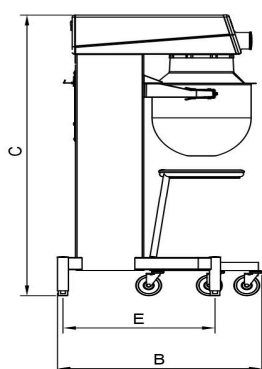

### METOS KARHU / BEAR

RN 10/20 TABLE

RN 10/20

KODIAK

AR 30-AR 100

Metos	A	B	C	D	D1	E	G	H
RN 10 TABLE	369	592	639	235	329	505		869
RN 20 TABLE	430	675	885	303	370	535	651	1058
RN 10	548	606	1180	479	479	518		1495
RN 20	566	720	1286	473	473	573	1032	1415
AR 30	520	910	1210	230	380	653	1015	1500
AR 40	535	910	1210	230	380	653	1015	1500
AR 60	648	1028	1413	245	440	739	1175	1780
AR 80	654	1150	1470	245	550	826	1154	1899
AR 100	691	1171	1593	243	570	824	1277	2021
KODIAK	623	792	1367	450	520	589		