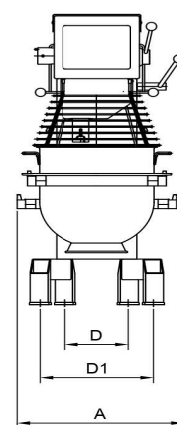

### METOS KARHU / BEAR

RN 10/20 TABLE

RN 10/20

KODIAK

AR 30-AR 100

Metos	A	B	C	D	D1	E	G	H
RN 10 TABLE	369	592	639	235	329	505		869
RN 20 TABLE	430	675	885	303	370	535	651	1058
RN 10	548	606	1180	479	479	518		1495
RN 20	566	720	1286	473	473	573	1032	1415
AR 30	520	910	1210	230	380	653	1015	1500
AR 40	535	910	1210	230	380	653	1015	1500
AR 60	648	1028	1413	245	440	739	1175	1780
AR 80	654	1150	1470	245	550	826	1154	1899
AR 100	691	1171	1593	243	570	824	1277	2021
KODIAK	623	792	1367	450	520	589		