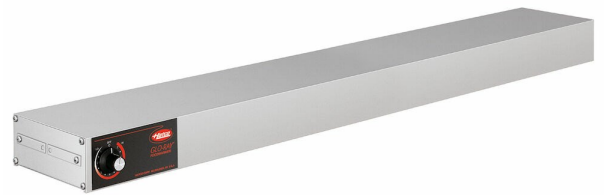

# Varmelist m/lys Metos GRAHL-42 CE CAP-EX BLTIN, 3 pærer

Jevn varmebelastning. Aluminium konstruksjon

- infrarøde varmeelementer
- solid beskyttelse av varmetråden ivaretar brukersikkerhet
- bra isolering
- 3 stk varmelamper à 60 W

## Varmelist m/lys Metos GRAHL-42 CE CAP-EX BLTIN, 3 pærer

Produktkapacitet	3 x GN1/1
Bredde mm	1067
Dyp mm	229
Høyde mm	64
Pakkevolum inkl. emballasje	0,02
Volumenhet	m3
Pakkevolum	0,02 m3
Lengde på forpakning	108
Bredde på forpakning	26
Høyde på forpakning	7
Forpakkingsstørrelse	cm
Transport mål (LxDxH)	108x26x7 cm
Netto vekt	6
Net weight with unit	6 kg
Bruttovekt	7
Vekt inkl. emballasje	7 kg
Vektenhet	kg
Tilkoblingseffekt kW	1,13
Sikringsstørrelse A	6
Spenning V	230
Antall faser	1NPE
Frekvens Hz	50
Type elektrisk tilkobling	Fleksibel
Elektrisk tilkobl. høyde mm	25
Modell	Varmelist