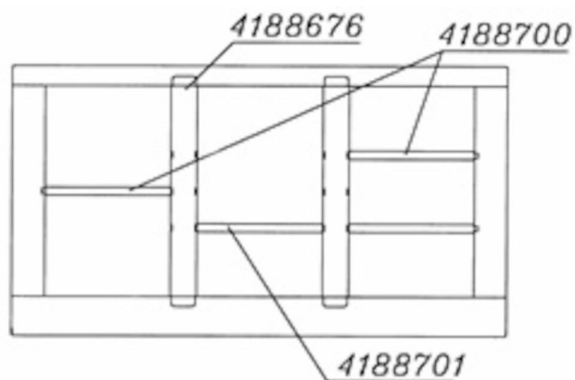

## Inndelingsskinner Pakke 1200 Metos Inndeling 1200

Inklusive följande lister: 2 st 554x64 mm, 3 st 317x20 mm och 1 st 310x20 mm.

---

## Inndelingsskinner Pakke 1200 Metos Inndeling 1200

Pakkevolum inkl. emballasje	0
Pakkevolum	0
Lengde på forpakning	0
Bredde på forpakning	0
Høyde på forpakning	0
Transport mål (LxDxH)	0x0x0
Netto vekt	0,01
Net weight with unit	0,01 kg
Bruttovekt	0,01
Vekt inkl. emballasje	0,01 kg
Vektenhet	kg