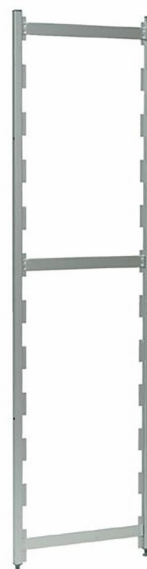

Reolstige Metos Norm20/12

1600*600

Reolstige av eloksert aluminium, justerbare ben. Hylle kan justeres på høyden med 150 mm
- kapasitet mellom trinnene 600 kg

Reolstige Metos Norm20/12 1600*600

Produktkapacitet	Sektionsbelastning: 600 kg
Bredde mm	25
Dyp mm	603
Høyde mm	1500
Pakkevolum inkl. emballasje	0,03
Volumenhet	m ³
Pakkevolum	0,03 m ³
Lengde på forpakning	65
Bredde på forpakning	3
Høyde på forpakning	155
Forpakkingsstørrelse	cm
Transport mål (LxDxH)	65x3x155 cm
Netto vekt	2,22
Net weight with unit	2,22 kg
Bruttovekt	3,22
Vekt inkl. emballasje	3,22 kg
Vektenhet	kg
Råmateriale	aluminium