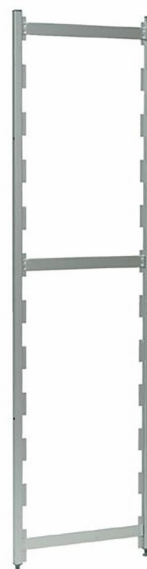

Stege Metos Norm20/12

1600*600

Stege av eloxerad aluminium, ställbara ben. Hyllplan kan justeras på höjden med 150 mm
- kapacitet mellan stegarna 600 kg

Stega Metos Norm20/12 1600*600

Produktkapasitet	Sektionsbelastning: 600 kg
Bredd mm	25
Djup mm	603
Höjd mm	1500
Paketvolym	0,03
Volymenthet	m ³
Paketvolym	0,03 m ³
Längd på förpackning	65
Bredd på förpackning	3
Höjd på förpackning	155
Förpackningsstorlek	cm
Dimensioner på förpackning (LxBxH)	65x3x155 cm
Nettovikt	2,22
Nettovikt med ental	2,22 kg
Bruttovikt	3,22
Vikt inkl. emballage	3,22 kg
Viktenhet	kg
Råmaterial	aluminium