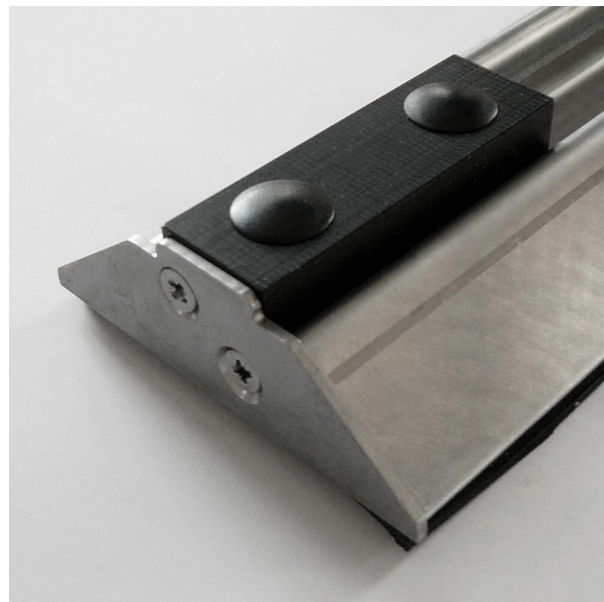

Ändstoppare i plast Metos Easy Rider

Ändstoppare i plast för Easy Rider hyllsystem. Fästs vid
golvskenan

- 2 stoppare behövs för varje skena

Ändstoppare i plast Metos Easy Rider

Bredd mm	72
Djup mm	86
Höjd mm	25
Paketvolym	0,01
Volymenhet	m3
Paketvolym	0,01 m3
Längd på förpackning	0
Bredd på förpackning	0
Höjd på förpackning	0
Dimensioner på förpackning (LxBxH)	0x0x0
Nettovikt	0,09
Nettovikt med ental	0,09 kg
Bruttovikt	1,09
Vikt inkl. emballage	1,09 kg
Viktenhet	kg