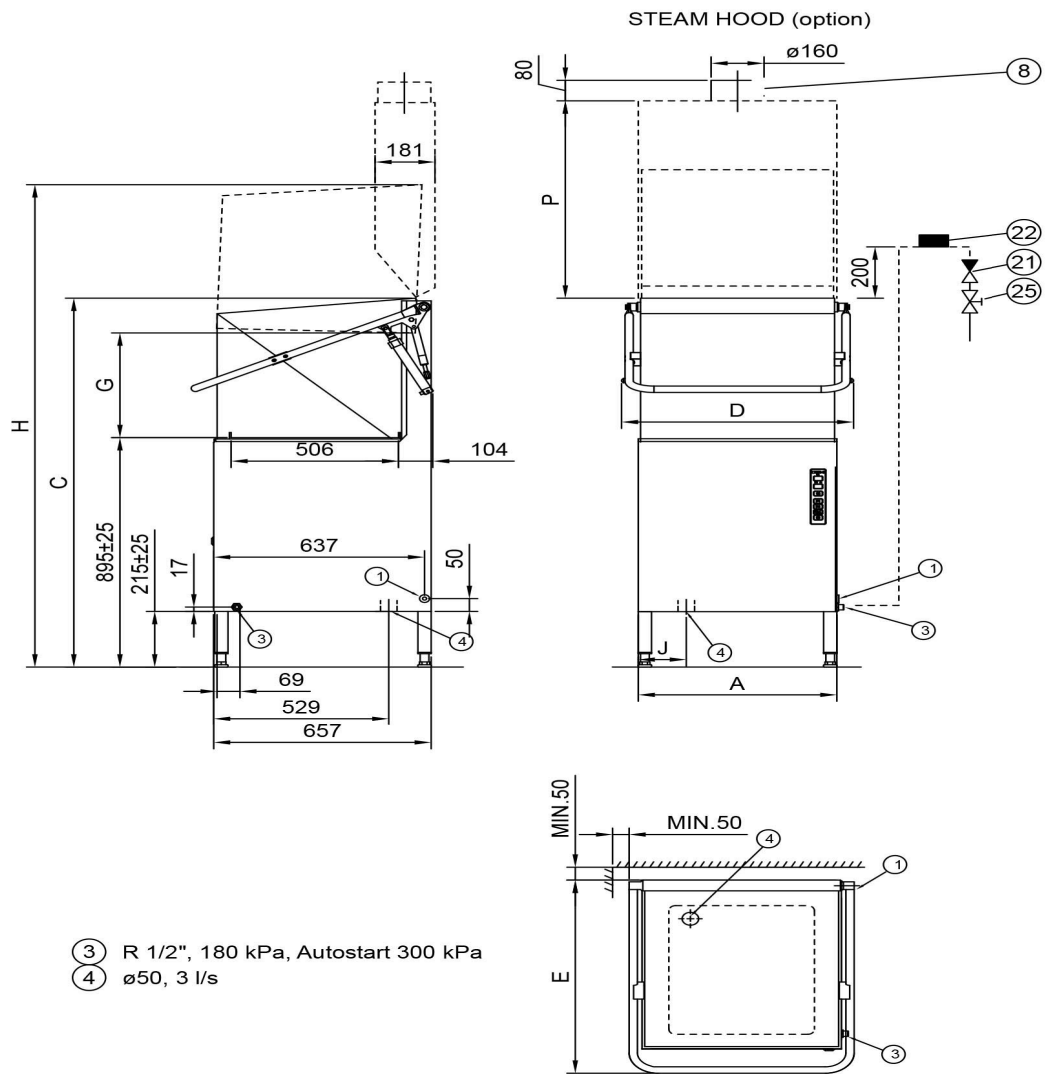

METOS WD-6, WD-7

Metos	A	C	D	E	G	H	J	P
WD-6	600	1430	695	700	405	1880	145	645
WD-6 Autostart	600	1430	710	700	405	1880	145	645
WD-7	660	1540	755	720	505	2080	175	750
WD-7 Autostart	660	1540	770	720	505	2080	175	750