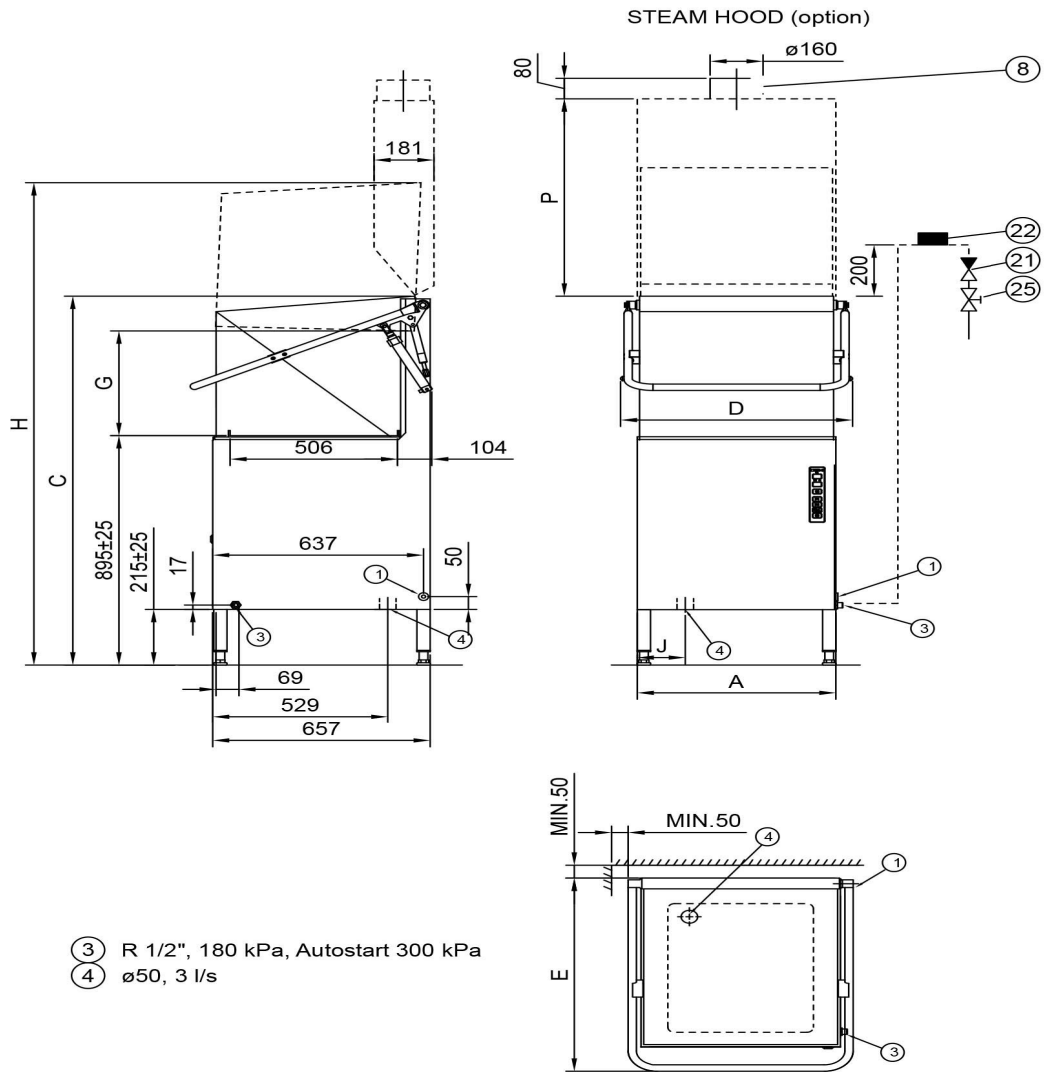

METOS WD-6, WD-7

Metos	A	C	D	E	G	H	J	P
WD-6	600	1430	695	700	405	1880	145	645
WD-6 Autostart	600	1430	710	700	405	1880	145	645
WD-7	660	1540	755	720	505	2080	175	750
WD-7 Autostart	660	1540	770	720	505	2080	175	750