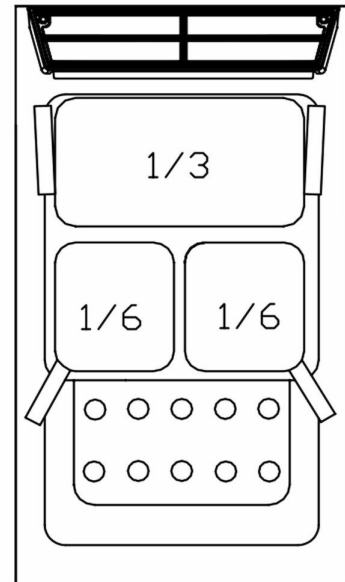

Pastakeittokori Metos Diamante 7KIT-B

Yksi 160x280x180 mm -kokoinen kori (kahvat molemmilla sivuilla) ja kaksi 145x145x180 mm -kokoista koria. Metos Diamante D72/10 ja D74/10 -pastakeittimien altaille - ruostumatonta terästä

Pastakeittokori Metos Diamante 7KIT-B

Pakkauksen tilavuus	0,01
Tilavuuden yksikkö	m3
Pakkauksen tilavuus	0,01 m3
Pakkauksen leveys	0
Pakkauksen syvyys	0
Pakkauksen korkeus	0
Pakkausmitan yksikkö	cm
Pakkauksen mitat (LxSxK)	0x0x0 cm
Nettopaino	0,01
Nettopaino	0,01 kg
Bruttopaino	0,01
Pakkauksen paino	0,01 kg
Painon yksikkö	kg