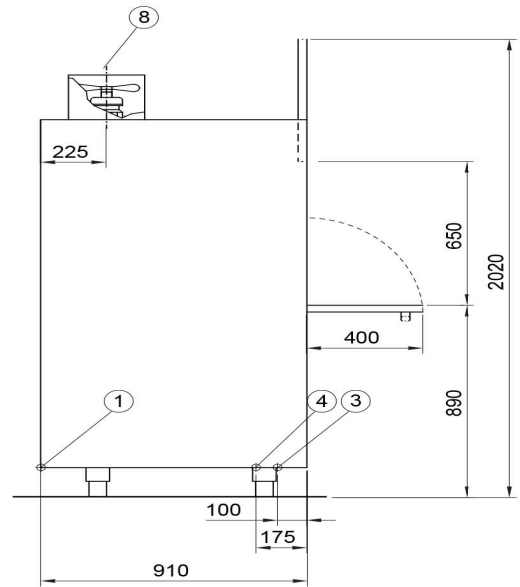

Astianpesukone Metos Master GR300 PLUS 400V

Tuotteen kapasiteetti	6xGN1/1, 2xGN2/1
Tuotteen leveys mm	1100
Tuotteen syvyys mm	900
Tuotteen korkeus mm	2050/2100
Pakkauksen tilavuus	2,709
Tilavuuden yksikkö	m ³
Pakkauksen tilavuus	2,709 m ³
Pakkauksen leveys	120
Pakkauksen syvyys	105
Pakkauksen korkeus	215
Pakkausmitan yksikkö	cm
Pakkauksen mitat (LxSxK)	120x105x215 cm
Nettopaino	425
Nettopaino	425 kg
Bruttopaino	435
Pakkauksen paino	435 kg
Painon yksikkö	kg
Liitäntäteho kW	12,2
Sulakkeen koko A	20
Liitäntäjännite V	400
Vaiheiden määrä	3NPE
Taajuus Hz	50
IP-luokitus	IPX4
Sähköliitännän valmius	Puolikiinteä
Sähköliitännän korkeus mm	150
Lämminvesiliitännän halkaisija	3/4"
Lämpimän veden virtaama l/min.	10
Lämminvesiliitännän korkeus mm	150
Viemäroinnin halkaisija	32

METOS GR300

- ③ R 3/4", 200-400kPa, 12 l/min.
- ④ Ø24 mm