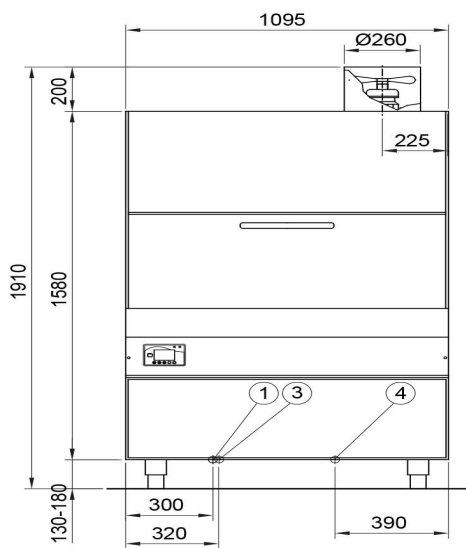

Astianpesukone Metos Master GR300 PLUS 400V

Tuotteen kapasiteetti	6xGN1/1, 2xGN2/1
Tuotteen leveys mm	1100
Tuotteen syvyys mm	900
Tuotteen korkeus mm	2050/2100
Pakkauksen tilavuus	2,709
Tilavuuden yksikkö	m ³
Pakkauksen tilavuus	2,709 m ³
Pakkauksen leveys	120
Pakkauksen syvyys	105
Pakkauksen korkeus	215
Pakkausmitan yksikkö	cm
Pakkauksen mitat (LxSxK)	120x105x215 cm
Nettopaino	425
Nettopaino	425 kg
Bruttopaino	435
Pakkauksen paino	435 kg
Painon yksikkö	kg
Liitäntäteho kW	12,2
Sulakkeen koko A	20
Liitäntäjännite V	400
Vaiheiden määrä	3NPE
Taajuus Hz	50
IP-luokitus	IPX4
Sähköliitännän valmius	Puolikiinteä
Sähköliitännän korkeus mm	150
Lämminvesiliitännän halkaisija	3/4"
Lämpimän veden virtaama l/min.	10
Lämminvesiliitännän korkeus mm	150
Viemäroinnin halkaisija	32

METOS GR300

- ③ R 3/4", 200-400kPa, 12 l/min.
- ④ Ø24 mm