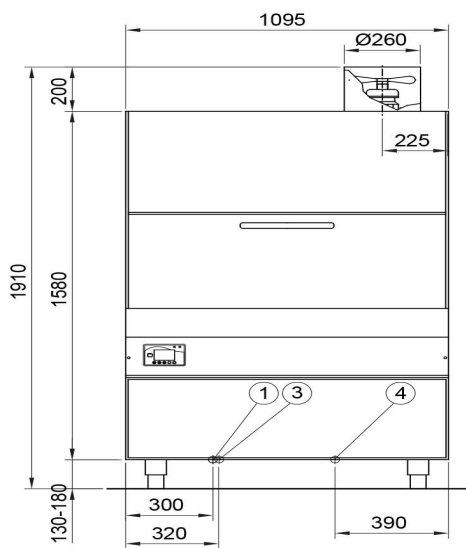

## Granulatmaskin Metos Gr300 Plus 400V

Produktkapacitet	6xGN1/1, 2xGN2/1
Bredde mm	1100
Dyp mm	900
Høyde mm	2050/2100
Pakkevolum inkl. emballasje	2,709
Volumenhet	m <sup>3</sup>
Pakkevolum	2,709 m <sup>3</sup>
Lengde på forpakning	120
Bredde på forpakning	105
Høyde på forpakning	215
Forpakkingsstørrelse	cm
Transport mål (LxDxH)	120x105x215 cm
Netto vekt	425
Net weight with unit	425 kg
Bruttovekt	435
Vekt inkl. emballasje	435 kg
Vektenhet	kg
Tilkoblingseffekt kW	12,2
Sikringsstørrelse A	20
Spenning V	400
Antall faser	3NPE
Frekvens Hz	50
Beskyttelsesgrad (IP)	IPX4
Type elektrisk tilkobling	Fleksibel
Elektrisk tilkobl. høyde mm	150
Varmt vann, diam.	3/4"
Varmt vann, mengde l/min	10
Varmt vann, tilkoblingshøyde mm	150
Avløp, diam.	32

**METOS GR300**

- ③ R 3/4", 200-400kPa, 12 l/min.
- ④ Ø24 mm