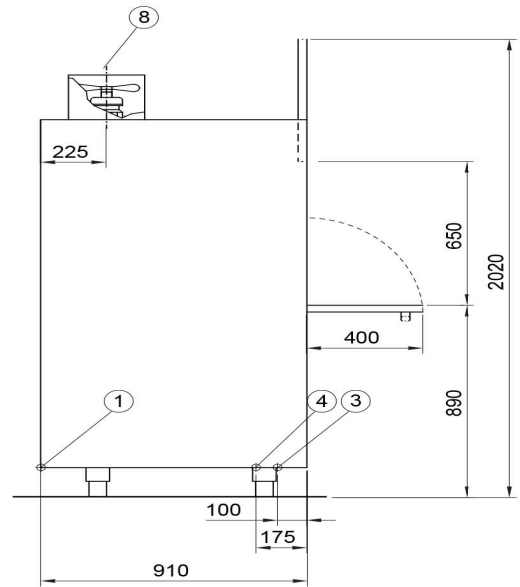

## Granulatmaskin Metos Gr300 Plus 400V

Produktkapacitet	6xGN1/1, 2xGN2/1
Bredde mm	1100
Dyp mm	900
Høyde mm	2050/2100
Pakkevolum inkl. emballasje	2,709
Volumenhet	m <sup>3</sup>
Pakkevolum	2,709 m <sup>3</sup>
Lengde på forpakning	120
Bredde på forpakning	105
Høyde på forpakning	215
Forpakkingsstørrelse	cm
Transport mål (LxDxH)	120x105x215 cm
Netto vekt	425
Net weight with unit	425 kg
Bruttovekt	435
Vekt inkl. emballasje	435 kg
Vektenhet	kg
Tilkoblingseffekt kW	12,2
Sikringsstørrelse A	20
Spenning V	400
Antall faser	3NPE
Frekvens Hz	50
Beskyttelsesgrad (IP)	IPX4
Type elektrisk tilkobling	Fleksibel
Elektrisk tilkobl. høyde mm	150
Varmt vann, diam.	3/4"
Varmt vann, mengde l/min	10
Varmt vann, tilkoblingshøyde mm	150
Avløp, diam.	32

**METOS GR300**

- ③ R 3/4", 200-400kPa, 12 l/min.
- ④ Ø24 mm