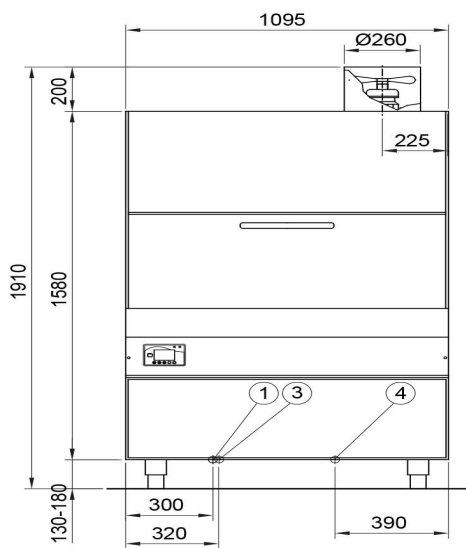

Diskmaskin Metos Master GR300 PLUS 400V3N

Produktkapasitet	6xGN1/1, 2xGN2/1
Bredd mm	1100
Djup mm	900
Höjd mm	2050/2100
Paketvolym	2,709
Volymenhet	m ³
Paketvolym	2,709 m ³
Längd på förpackning	120
Bredd på förpackning	105
Höjd på förpackning	215
Förpackningsstorlek	cm
Dimensioner på förpackning (LxBxH)	120x105x215 cm
Nettovikt	425
Nettovikt med ental	425 kg
Bruttovikt	435
Vikt inkl. emballage	435 kg
Viktenhet	kg
Anslutningseffekt kW	12,2
Säkringsstorlek A	20
Spänning V	400
Antal fasar	3NPE
Frekvens Hz	50
Kapslingsklass (IP)	IPX4
Typ av anslutning	Flexibel
Anslutningspunkt höjd mm	150
Varmvatten, diameter	3/4"
Varmvatten, flöde l/min	10
Varmvatten, höjd mm	150
Avlopp, diameter	32

METOS GR300

- ③ R 3/4", 200-400kPa, 12 l/min.
- ④ Ø24 mm