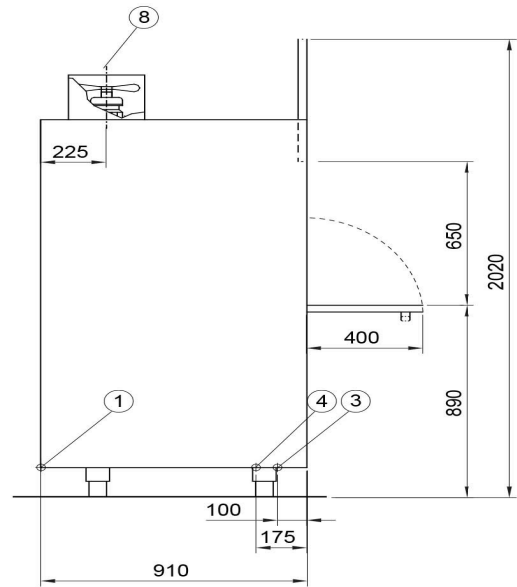

Diskmaskin Metos Master GR300 PLUS 400V3N

Produktkapasitet	6xGN1/1, 2xGN2/1
Bredd mm	1100
Djup mm	900
Höjd mm	2050/2100
Paketvolym	2,709
Volymenhet	m ³
Paketvolym	2,709 m ³
Längd på förpackning	120
Bredd på förpackning	105
Höjd på förpackning	215
Förpackningsstorlek	cm
Dimensioner på förpackning (LxBxH)	120x105x215 cm
Nettovikt	425
Nettovikt med ental	425 kg
Bruttovikt	435
Vikt inkl. emballage	435 kg
Viktenhet	kg
Anslutningseffekt kW	12,2
Säkringsstorlek A	20
Spänning V	400
Antal fasar	3NPE
Frekvens Hz	50
Kapslingsklass (IP)	IPX4
Typ av anslutning	Flexibel
Anslutningspunkt höjd mm	150
Varmvatten, diameter	3/4"
Varmvatten, flöde l/min	10
Varmvatten, höjd mm	150
Avlopp, diameter	32

METOS GR300

- ③ R 3/4", 200-400kPa, 12 l/min.
- ④ Ø24 mm