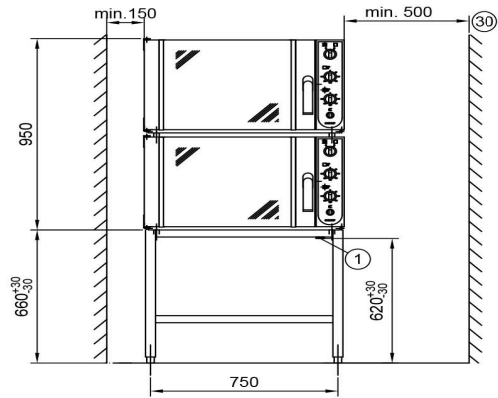

Lisävarusteet:

- jalustat yhdelle, kahdelle ja kolmelle uunille
- kolmen GN 2/1-johdeparin johteikko leivontaan (bake-off)

Kiertoilmauuni Metos Chef 240 400V3N~

Tuotteen kapasiteetti	2xGN2/1 tai 4xGN1/1
Tuotteen leveys mm	800
Tuotteen syvyys mm	800
Tuotteen korkeus mm	460
Pakkauksen tilavuus	0,53
Tilavuuden yksikkö	m3
Pakkauksen tilavuus	0,53 m3
Pakkauksen leveys	95
Pakkauksen syvyys	90
Pakkauksen korkeus	62
Pakkausmitan yksikkö	cm
Pakkauksen mitat (LxSxK)	95x90x62 cm
Nettopaino	60
Nettopaino	60 kg
Bruttopaino	75
Pakkauksen paino	75 kg
Painon yksikkö	kg
Liitäntäteho kW	7,6
Sulakkeen koko A	16
Liitäntäjännite V	400
Vaiheiden määrä	3NPE
Taajuus Hz	50
Käynnistysvirta A	10,9
Sähköliitännän valmius	Puolikiinteä
Sähköliitännän korkeus mm	250
Kylmävesiliitännän halkaisija	R 3/4"
Kylmävesiliitännän korkeus mm	25
Viemäröinnin halkaisija	16
Käyttövoima	sähkö

Kiertoilmauuni Metos Chef 240 400V3N~

Valmistusmateriaali	ruostumaton teräs
Ohjaustyyppi	elektromekaaninen
Kätisyys	vasen
Puhdistus	käsin pesu
GN-koko	4 GN1/1 2xGN2/1
Lämpötila-alue °C	50-300
Maksimilämpö °C	300
Tehoalue kW	7,6
Lämpötila-anturi	Ei
Vaunutäyttö	Ei
Käsisuihku	Ei
Kalkinpoisto	Ei
Kostutus	Kyllä
Ajastin	Kyllä

METOS CHEF 200 / 220 / 240

- ② R 3/4", CHEF 200 / 240
- ④ R 3/8", CHEF 240
- ⑧ duct 30x50 mm