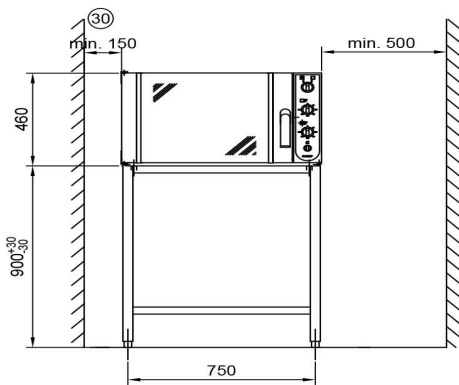

Lisävarusteet:

- jalustat yhdelle, kahdelle ja kolmelle uunille
- kolmen GN 2/1-johdeparin johteikko leivontaan (bake-off)

Kiertoilmauuni Metos Chef 240 400V3N~

Tuotteen kapasiteetti	2xGN2/1 tai 4xGN1/1
Tuotteen leveys mm	800
Tuotteen syvyys mm	800
Tuotteen korkeus mm	460
Pakkauksen tilavuus	0,53
Tilavuuden yksikkö	m3
Pakkauksen tilavuus	0,53 m3
Pakkauksen leveys	95
Pakkauksen syvyys	90
Pakkauksen korkeus	62
Pakkausmitan yksikkö	cm
Pakkauksen mitat (LxSxK)	95x90x62 cm
Nettopaino	60
Nettopaino	60 kg
Bruttopaino	75
Pakkauksen paino	75 kg
Painon yksikkö	kg
Liitäntäteho kW	7,6
Sulakkeen koko A	16
Liitäntäjännite V	400
Vaiheiden määrä	3NPE
Taajuus Hz	50
Käynnistysvirta A	10,9
Sähköliitännän valmius	Puolikiinteä
Sähköliitännän korkeus mm	250
Kylmävesiliitännän halkaisija	R 3/4"
Kylmävesiliitännän korkeus mm	25
Viemäröinnin halkaisija	16
Käyttövoima	sähkö

Kiertoilmauuni Metos Chef 240 400V3N~

Valmistusmateriaali	ruostumaton teräs
Ohjaustyyppi	elektromekaaninen
Kätisyys	vasen
Puhdistus	käsin pesu
GN-koko	4 GN1/1 2xGN2/1
Lämpötila-alue °C	50-300
Maksimilämpö °C	300
Tehoalue kW	7,6
Lämpötila-anturi	Ei
Vaunutäyttö	Ei
Käsisuihku	Ei
Kalkinpoisto	Ei
Kostutus	Kyllä
Ajastin	Kyllä

METOS CHEF 200 / 220 / 240

- ② R 3/4", CHEF 200 / 240
- ④ R 3/8", CHEF 240
- ⑧ duct 30x50 mm