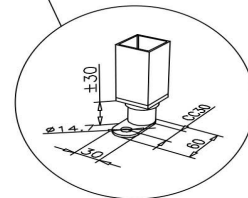

Lisävarusteet:

- jalustat yhdelle, kahdelle ja kolmelle uunille
- kolmen GN 2/1-johdeparin johteikko leivontaan (bake-off)

Kiertoilmauuni Metos Chef 240 400V3N~

Tuotteen kapasiteetti	2xGN2/1 tai 4xGN1/1
Tuotteen leveys mm	800
Tuotteen syvyys mm	800
Tuotteen korkeus mm	460
Pakkauksen tilavuus	0,53
Tilavuuden yksikkö	m3
Pakkauksen tilavuus	0,53 m3
Pakkauksen leveys	95
Pakkauksen syvyys	90
Pakkauksen korkeus	62
Pakkausmitan yksikkö	cm
Pakkauksen mitat (LxSxK)	95x90x62 cm
Nettopaino	60
Nettopaino	60 kg
Bruttopaino	75
Pakkauksen paino	75 kg
Painon yksikkö	kg
Liitäntäteho kW	7,6
Sulakkeen koko A	16
Liitäntäjännite V	400
Vaiheiden määrä	3NPE
Taajuus Hz	50
Käynnistysvirta A	10,9
Sähköliitännän valmius	Puolikiinteä
Sähköliitännän korkeus mm	250
Kylmävesiliitännän halkaisija	R 3/4"
Kylmävesiliitännän korkeus mm	25
Viemäröinnin halkaisija	16
Käyttövoima	sähkö

Kiertoilmauuni Metos Chef 240 400V3N~

Valmistusmateriaali	ruostumaton teräs
Ohjaustyyppi	elektromekaaninen
Kätisyys	vasen
Puhdistus	käsin pesu
GN-koko	4 GN1/1 2xGN2/1
Lämpötila-alue °C	50-300
Maksimilämpö °C	300
Tehoalue kW	7,6
Lämpötila-anturi	Ei
Vaunutäyttö	Ei
Käsisuihku	Ei
Kalkinpoisto	Ei
Kostutus	Kyllä
Ajastin	Kyllä

METOS CHEF 200 / 220 / 240

- ② R 3/4", CHEF 200 / 240
- ④ R 3/8", CHEF 240
- ⑧ duct 30x50 mm