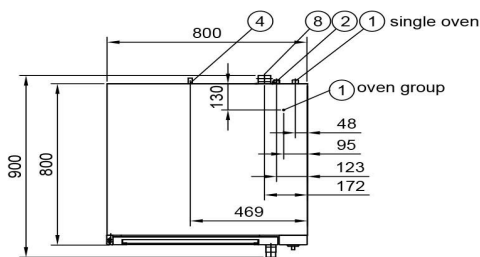

Lisävarusteet:

- jalustat yhdelle, kahdelle ja kolmelle uunille
- kolmen GN 2/1-johdeparin johteikko leivontaan (bake-off)

Kiertoilmauuni Metos Chef 240 400V3N~

Tuotteen kapasiteetti	2xGN2/1 tai 4xGN1/1
Tuotteen leveys mm	800
Tuotteen syvyys mm	800
Tuotteen korkeus mm	460
Pakkauksen tilavuus	0,53
Tilavuuden yksikkö	m3
Pakkauksen tilavuus	0,53 m3
Pakkauksen leveys	95
Pakkauksen syvyys	90
Pakkauksen korkeus	62
Pakkausmitan yksikkö	cm
Pakkauksen mitat (LxSxK)	95x90x62 cm
Nettopaino	60
Nettopaino	60 kg
Bruttopaino	75
Pakkauksen paino	75 kg
Painon yksikkö	kg
Liitäntäteho kW	7,6
Sulakkeen koko A	16
Liitäntäjännite V	400
Vaiheiden määrä	3NPE
Taajuus Hz	50
Käynnistysvirta A	10,9
Sähköliitännän valmius	Puolikiinteä
Sähköliitännän korkeus mm	250
Kylmävesiliitännän halkaisija	R 3/4"
Kylmävesiliitännän korkeus mm	25
Viemäröinnin halkaisija	16
Käyttövoima	sähkö

METOS CHEF 200 / 220 / 240

- ② R 3/4", CHEF 200 / 240
- ④ R 3/8", CHEF 240
- ⑧ duct 30x50 mm