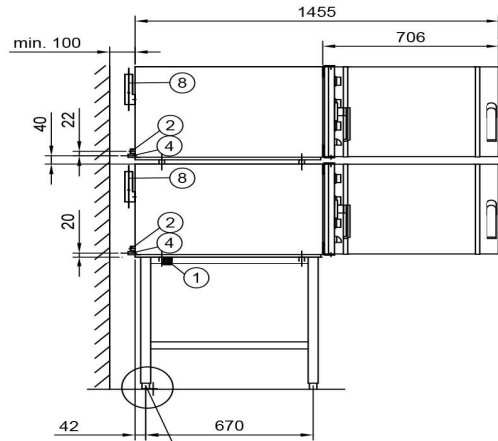

Lisävarusteet:

- jalustat yhdelle, kahdelle ja kolmelle uunille
- kolmen GN 2/1-johdeparin johteikko leivontaan (bake-off)

Kiertoilmauuni Metos Chef 240 400V3N~

Tuotteen kapasiteetti	2xGN2/1 tai 4xGN1/1
Tuotteen leveys mm	800
Tuotteen syvyys mm	800
Tuotteen korkeus mm	460
Pakkauksen tilavuus	0,53
Tilavuuden yksikkö	m3
Pakkauksen tilavuus	0,53 m3
Pakkauksen leveys	95
Pakkauksen syvyys	90
Pakkauksen korkeus	62
Pakkausmitan yksikkö	cm
Pakkauksen mitat (LxSxK)	95x90x62 cm
Nettopaino	60
Nettopaino	60 kg
Bruttopaino	75
Pakkauksen paino	75 kg
Painon yksikkö	kg
Liitäntäteho kW	7,6
Sulakkeen koko A	16
Liitäntäjännite V	400
Vaiheiden määrä	3NPE
Taajuus Hz	50
Käynnistysvirta A	10,9
Sähköliitännän valmius	Puolikiinteä
Sähköliitännän korkeus mm	250
Kylmävesiliitännän halkaisija	R 3/4"
Kylmävesiliitännän korkeus mm	25
Viemäröinnin halkaisija	16
Käyttövoima	sähkö

METOS CHEF 200 / 220 / 240

- ② R 3/4", CHEF 200 / 240
- ④ R 3/8", CHEF 240
- ⑧ duct 30x50 mm