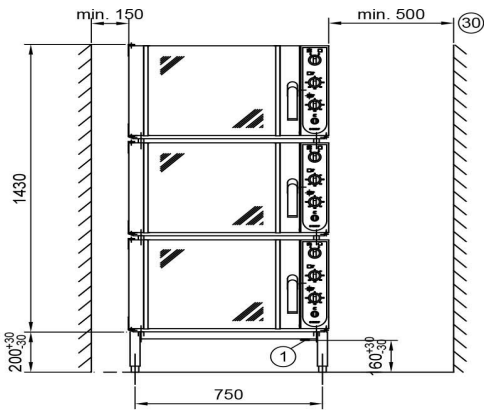

Lisävarusteet:

- jalustat yhdelle, kahdelle ja kolmelle uunille
- kolmen GN 2/1-johdeparin johteikko leivontaan (bake-off)

Kiertoilmauuni Metos Chef 240 400V3N~

Tuotteen kapasiteetti	2xGN2/1 tai 4xGN1/1
Tuotteen leveys mm	800
Tuotteen syvyys mm	800
Tuotteen korkeus mm	460
Pakkauksen tilavuus	0,53
Tilavuuden yksikkö	m3
Pakkauksen tilavuus	0,53 m3
Pakkauksen leveys	95
Pakkauksen syvyys	90
Pakkauksen korkeus	62
Pakkausmitan yksikkö	cm
Pakkauksen mitat (LxSxK)	95x90x62 cm
Nettopaino	60
Nettopaino	60 kg
Bruttopaino	75
Pakkauksen paino	75 kg
Painon yksikkö	kg
Liitäntäteho kW	7,6
Sulakkeen koko A	16
Liitäntäjännite V	400
Vaiheiden määrä	3NPE
Taajuus Hz	50
Käynnistysvirta A	10,9
Sähköliitännän valmius	Puolikiinteä
Sähköliitännän korkeus mm	250
Kylmävesiliitännän halkaisija	R 3/4"
Kylmävesiliitännän korkeus mm	25
Viemäröinnin halkaisija	16
Käyttövoima	sähkö

Kiertoilmauuni Metos Chef 240 400V3N~

Valmistusmateriaali	ruostumaton teräs
Ohjaustyyppi	elektromekaaninen
Kätisyys	vasen
Puhdistus	käsin pesu
GN-koko	4 GN1/1 2xGN2/1
Lämpötila-alue °C	50-300
Maksimilämpö °C	300
Tehoalue kW	7,6
Lämpötila-anturi	Ei
Vaunutäyttö	Ei
Käsisuihku	Ei
Kalkinpoisto	Ei
Kostutus	Kyllä
Ajastin	Kyllä

METOS CHEF 200 / 220 / 240

- ② R 3/4", CHEF 200 / 240
- ④ R 3/8", CHEF 240
- ⑧ duct 30x50 mm