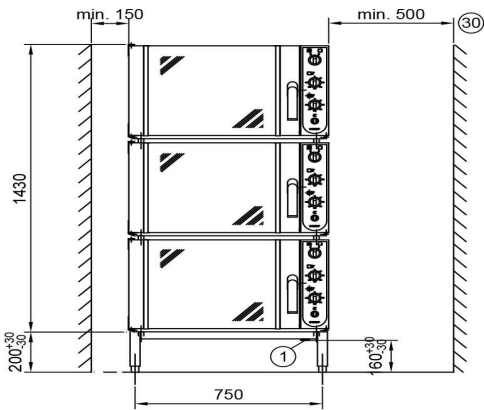

Ungsgrupp Metos Chef220/220/2928-400V3N~ ~

Produktkapacitet	2 uunia à 1xGN2/1 tai 2xGN1/1
Bredde mm	800
Dyp mm	800
Høyde mm	1600
Pakkevolum inkl. emballasje	1,539
Volumenhet	m3
Pakkevolum	1,539 m3
Lengde på forpakning	90
Bredde på forpakning	95
Høyde på forpakning	180
Forpakkingsstørrelse	cm
Transport mål (LxDxH)	90x95x180 cm
Netto vekt	127
Net weight with unit	127 kg
Bruttovekt	142
Vekt inkl. emballasje	142 kg
Vektenhet	kg
Tilkoblingseffekt kW	9,4
Sikringsstørrelse A	25
Spenning V	400/230
Antall faser	3NPE
Frekvens Hz	50
Maks strømforbruk A	20
Beskyttelsesgrad (IP)	X3
Type elektrisk tilkobling	Fleksibel
Strømtype	elektrisk
Råmateriale	rustfritt stål
Driftstype	Elektromekanisk
Hengselplassering	venstre

Ugnsgrupp Metos Chef220/220/2928-400V3N~ ~

Rengjøring	Håndvask
GN størrelse	1xGN2/1 or 2xGN1/1
Temperatur enhet °C	50-300
Maks temperatur °C	300
Tilkoblingseffekt kW	9,4
Temperaturføler	Nei
Geidervogn	Nei
Håndduşj	Nei
Avkalkning	Nei
Luffukter	Ja
Timer	Ja

METOS CHEF 200 / 220 / 240

- ② R 3/4", CHEF 200 / 240
- ④ R 3/8", CHEF 240
- ⑧ duct 30x50 mm