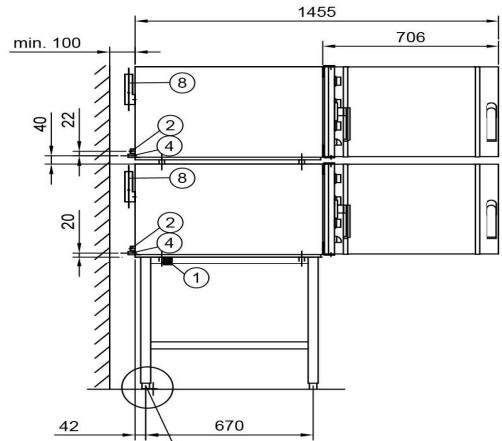

Ungsgrupp Metos Chef220/220/2928-400V3N~ ~

Produktkapacitet	2 uunia à 1xGN2/1 tai 2xGN1/1
Bredde mm	800
Dyp mm	800
Høyde mm	1600
Pakkevolum inkl. emballasje	1,539
Volumenhet	m3
Pakkevolum	1,539 m3
Lengde på forpakning	90
Bredde på forpakning	95
Høyde på forpakning	180
Forpakkingsstørrelse	cm
Transport mål (LxDxH)	90x95x180 cm
Netto vekt	127
Net weight with unit	127 kg
Bruttovekt	142
Vekt inkl. emballasje	142 kg
Vektenhet	kg
Tilkoblingseffekt kW	9,4
Sikringsstørrelse A	25
Spenning V	400/230
Antall faser	3NPE
Frekvens Hz	50
Maks strømforbruk A	20
Beskyttelsesgrad (IP)	X3
Type elektrisk tilkobling	Fleksibel
Strømtype	elektrisk
Råmateriale	rustfritt stål
Driftstype	Elektromekanisk
Hengselplassering	venstre

Ugnsgrupp Metos Chef220/220/2928-400V3N~ ~

Rengjøring	Håndvask
GN størrelse	1xGN2/1 or 2xGN1/1
Temperatur enhet °C	50-300
Maks temperatur °C	300
Tilkoblingseffekt kW	9,4
Temperaturføler	Nei
Geidervogn	Nei
Håndduşj	Nei
Avkalkning	Nei
Luffukter	Ja
Timer	Ja

METOS CHEF 200 / 220 / 240

- ② R 3/4", CHEF 200 / 240
- ④ R 3/8", CHEF 240
- ⑧ duct 30x50 mm