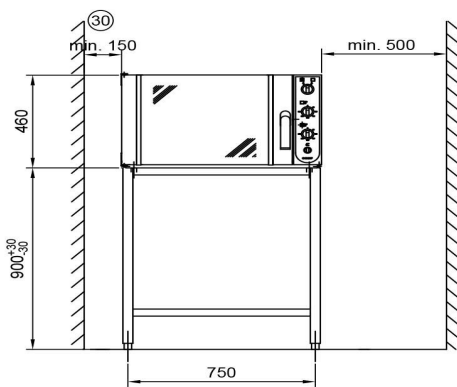

Ungsgrupp Metos Chef220/220/2928-400V3N~ ~

Produktkapacitet	2 uunia à 1xGN2/1 tai 2xGN1/1
Bredde mm	800
Dyp mm	800
Høyde mm	1600
Pakkevolum inkl. emballasje	1,539
Volumenhet	m3
Pakkevolum	1,539 m3
Lengde på forpakning	90
Bredde på forpakning	95
Høyde på forpakning	180
Forpakkingsstørrelse	cm
Transport mål (LxDxH)	90x95x180 cm
Netto vekt	127
Net weight with unit	127 kg
Bruttovekt	142
Vekt inkl. emballasje	142 kg
Vektenhet	kg
Tilkoblingseffekt kW	9,4
Sikringsstørrelse A	25
Spenning V	400/230
Antall faser	3NPE
Frekvens Hz	50
Maks strømforbruk A	20
Beskyttelsesgrad (IP)	X3
Type elektrisk tilkobling	Fleksibel
Strømtype	elektrisk
Råmateriale	rustfritt stål
Driftstype	Elektromekanisk
Hengselplassering	venstre

Ugnsgrupp Metos Chef220/220/2928-400V3N~ ~

Rengjøring	Håndvask
GN størrelse	1xGN2/1 or 2xGN1/1
Temperatur enhet °C	50-300
Maks temperatur °C	300
Tilkoblingseffekt kW	9,4
Temperaturføler	Nei
Geidervogn	Nei
Håndduşj	Nei
Avkalkning	Nei
Luffukter	Ja
Timer	Ja

METOS CHEF 200 / 220 / 240

- ② R 3/4", CHEF 200 / 240
- ④ R 3/8", CHEF 240
- ⑧ duct 30x50 mm