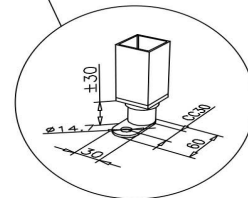

Ungsgrupp Metos Chef220/220/2928-400V3N~ ~

Produktkapacitet	2 uunia à 1xGN2/1 tai 2xGN1/1
Bredde mm	800
Dyp mm	800
Høyde mm	1600
Pakkevolum inkl. emballasje	1,539
Volumenhet	m3
Pakkevolum	1,539 m3
Lengde på forpakning	90
Bredde på forpakning	95
Høyde på forpakning	180
Forpakkingsstørrelse	cm
Transport mål (LxDxH)	90x95x180 cm
Netto vekt	127
Net weight with unit	127 kg
Bruttovekt	142
Vekt inkl. emballasje	142 kg
Vektenhet	kg
Tilkoblingseffekt kW	9,4
Sikringsstørrelse A	25
Spenning V	400/230
Antall faser	3NPE
Frekvens Hz	50
Maks strømforbruk A	20
Beskyttelsesgrad (IP)	X3
Type elektrisk tilkobling	Fleksibel
Strømtype	elektrisk
Råmateriale	rustfritt stål
Driftstype	Elektromekanisk
Hengselplassering	venstre

Ugnsgrupp Metos Chef220/220/2928-400V3N~ ~

Rengjøring	Håndvask
GN størrelse	1xGN2/1 or 2xGN1/1
Temperatur enhet °C	50-300
Maks temperatur °C	300
Tilkoblingseffekt kW	9,4
Temperaturføler	Nei
Geidervogn	Nei
Håndduşj	Nei
Avkalkning	Nei
Luffukter	Ja
Timer	Ja

METOS CHEF 200 / 220 / 240

- ② R 3/4", CHEF 200 / 240
- ④ R 3/8", CHEF 240
- ⑧ duct 30x50 mm