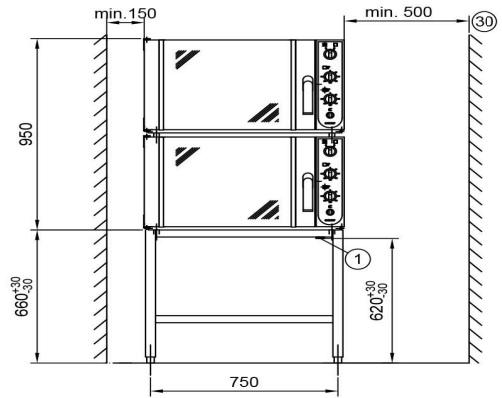

Ungsgrupp Metos Chef220/220/2928-400V3N~ ~

Produktkapacitet	2 uunia à 1xGN2/1 tai 2xGN1/1
Bredde mm	800
Dyp mm	800
Høyde mm	1600
Pakkevolum inkl. emballasje	1,539
Volumenhet	m3
Pakkevolum	1,539 m3
Lengde på forpakning	90
Bredde på forpakning	95
Høyde på forpakning	180
Forpakkingsstørrelse	cm
Transport mål (LxDxH)	90x95x180 cm
Netto vekt	127
Net weight with unit	127 kg
Bruttovekt	142
Vekt inkl. emballasje	142 kg
Vektenhet	kg
Tilkoblingseffekt kW	9,4
Sikringsstørrelse A	25
Spenning V	400/230
Antall faser	3NPE
Frekvens Hz	50
Maks strømforbruk A	20
Beskyttelsesgrad (IP)	X3
Type elektrisk tilkobling	Fleksibel
Strømtype	elektrisk
Råmateriale	rustfritt stål
Driftstype	Elektromekanisk
Hengselplassering	venstre

Ugnsgrupp Metos Chef220/220/2928-400V3N~ ~

Rengjøring	Håndvask
GN størrelse	1xGN2/1 or 2xGN1/1
Temperatur enhet °C	50-300
Maks temperatur °C	300
Tilkoblingseffekt kW	9,4
Temperaturføler	Nei
Geidervogn	Nei
Håndduşj	Nei
Avkalkning	Nei
Luffukter	Ja
Timer	Ja

METOS CHEF 200 / 220 / 240

- ② R 3/4", CHEF 200 / 240
- ④ R 3/8", CHEF 240
- ⑧ duct 30x50 mm