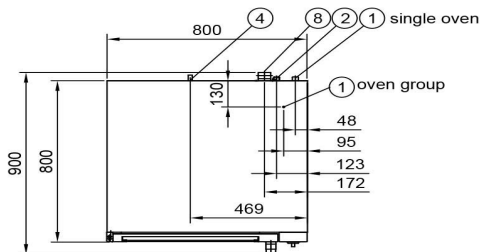

Ungsgrupp Metos Chef220/220/2928-400V3N~ ~

Produktkapacitet	2 uunia à 1xGN2/1 tai 2xGN1/1
Bredde mm	800
Dyp mm	800
Høyde mm	1600
Pakkevolum inkl. emballasje	1,539
Volumenhet	m3
Pakkevolum	1,539 m3
Lengde på forpakning	90
Bredde på forpakning	95
Høyde på forpakning	180
Forpakkingsstørrelse	cm
Transport mål (LxDxH)	90x95x180 cm
Netto vekt	127
Net weight with unit	127 kg
Bruttovekt	142
Vekt inkl. emballasje	142 kg
Vektenhet	kg
Tilkoblingseffekt kW	9,4
Sikringsstørrelse A	25
Spenning V	400/230
Antall faser	3NPE
Frekvens Hz	50
Maks strømforbruk A	20
Beskyttelsesgrad (IP)	X3
Type elektrisk tilkobling	Fleksibel
Strømtype	elektrisk
Råmateriale	rustfritt stål
Driftstype	Elektromekanisk
Hengselplassering	venstre

Ugnsgrupp Metos Chef220/220/2928-400V3N~ ~

Rengjøring	Håndvask
GN størrelse	1xGN2/1 or 2xGN1/1
Temperatur enhet °C	50-300
Maks temperatur °C	300
Tilkoblingseffekt kW	9,4
Temperaturføler	Nei
Geidervogn	Nei
Håndduşj	Nei
Avkalkning	Nei
Luffukter	Ja
Timer	Ja

METOS CHEF 200 / 220 / 240

- ② R 3/4", CHEF 200 / 240
- ④ R 3/8", CHEF 240
- ⑧ duct 30x50 mm