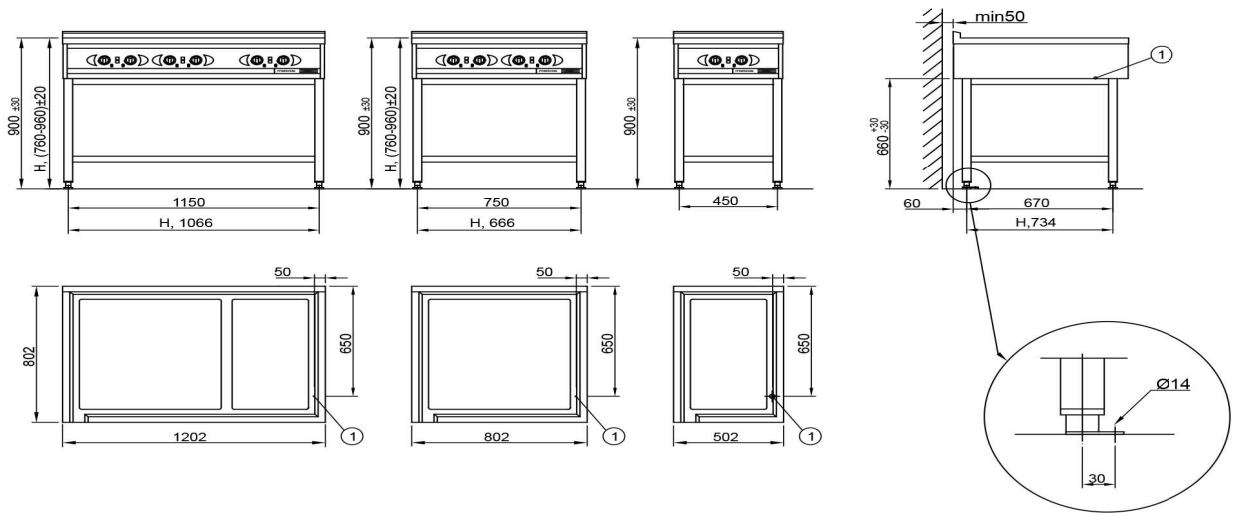

Yhtenäistasoliesi pöytämallinen Metos Ardox S2 Tabletop 40

Yhtenäistasoliesi sijoitettavaksi työtason päälle. 2 kpl 3,5 kW:n keittopaikkaa

- joustava keittokapasiteetin lisääjä
- vain 51 cm syvä
- kromipintainen liesitaso, rakenteet kauttaaltaan ruostumatonta terästä
- liesitason kromipinnoitus ehkäisee lämmön hukkasäteilyä
- portaattomasti säädettävä lämpötila ja merkkivalo erikseen jokaiselle keittoalueelle
- yhtenäinen liesitaso on helppo pitää puhtaana
- liesitasoa ympäröi syvennys ylikuuhunta- ja pesuvesiä varten, vesi poistettavissa ylikuuhuntakaukalosta

Yhtenäistasoliesi pöytämallinen Metos Ardox S2 Tabletop 40

Tuotteen leveys mm	800
Tuotteen syvyys mm	510
Tuotteen korkeus mm	190
Pakkauksen tilavuus	0,091
Tilavuuden yksikkö	m3
Pakkauksen tilavuus	0,091 m3
Pakkauksen leveys	82
Pakkauksen syvyys	53
Pakkauksen korkeus	21
Pakkausmitan yksikkö	cm
Pakkauksen mitat (LxSxK)	82x53x21 cm
Nettopaino	55
Nettopaino	55 kg
Bruttopaino	75
Pakkauksen paino	75 kg
Painon yksikkö	kg
Liitäntäteho kW	7
Sulakkeen koko A	16
Liitäntäjännite V	400/230
Vaiheiden määrä	3NPE
Taajuus Hz	50
Käynnistysvirta A	15,2
IP-luokitus	X3
Sähköliitännän valmius	Kiinteä
Sähköliitännän korkeus mm	190
Lisähuomio (sähkö)	Käyttövirta 16A
Käyttövoima	sähkö
Tyyppi	sähkö
Ohjaustyyppi	elektromekaaninen

Yhtenäistasoliesi pöytämallinen Metos Ardox S2 Tabletop 40

Tason materiaali	kromi
Keittopaikkojen määrä	2
Keittopaikan teho kW	3,5
Tehoalue kW	7
Paistotason tyyppi	sileä

METOS ARDOX

METOS ARDOX TABLETOP