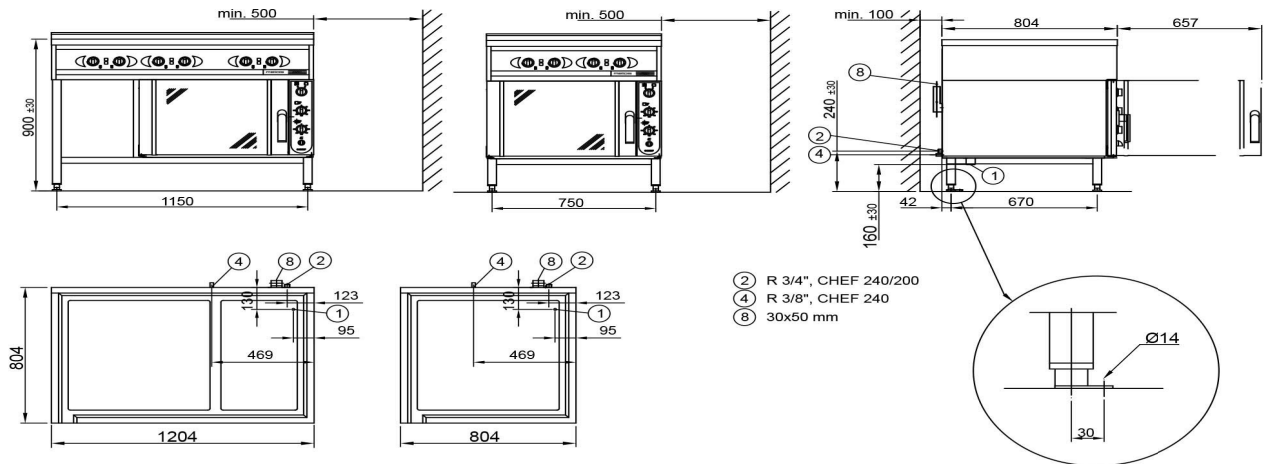

METOS ARDOX