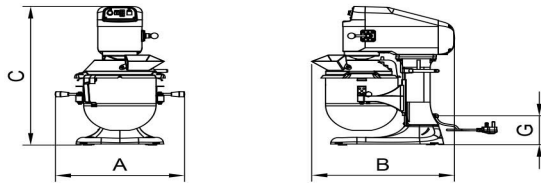

## Mikser, Bord-/Gulvmod. M/Uttak Metos Spar Sp-100A

Produktkapasitet	10 liter
Bredde mm	430
Dyp mm	480
Høyde mm	770
Pakkevolum inkl. emballasje	0,178
Volumenhet	m <sup>3</sup>
Pakkevolum	0,178 m <sup>3</sup>
Lengde på forpakning	45
Bredde på forpakning	50
Høyde på forpakning	79
Forpakkingsstørrelse	cm
Transport mål (LxDxH)	45x50x79 cm
Netto vekt	65
Net weight with unit	65 kg
Bruttovekt	80
Vekt inkl. emballasje	80 kg
Vektenhet	kg
Tilkoblingseffekt kW	0,25
Sikringsstørrelse A	10
Spenning V	230
Antall faser	1N
Frekvens Hz	50
Beskyttelsesgrad (IP)	54
Type elektrisk tilkobling	Stikkontakt
Elektrisk tilkobl. høyde mm	350
Støynivå dB	68
Tilkoblingseffekt kW	0,246
Kjelebytte	manual/bruksanvisning
Uttak for hjelpeapparater	Ja

## METOS SPAR

SP502/SP800

SP-100/SP-200

SP-30 - SP80

Metos	A	B	C	D	D1	E	G
SP-502A-B	392	388	434	140	136	250	60
SP-800A-B	414	455	580	192	208	282	121
SP-100A	448	490	765	236	301	346	170
SP-200A	550	515	871	242	341	353	217
SP-30HA	650	667	1172	390	496	560	783
SP-40HA	665	738	1315	410	545	575	907
SP-60HA	775	770	1308	410	545	575	899
SP-A80HI	788	1088	1559	440	665	804	1171
SP-B80HI	788	1088	1559	440	665	804	1171