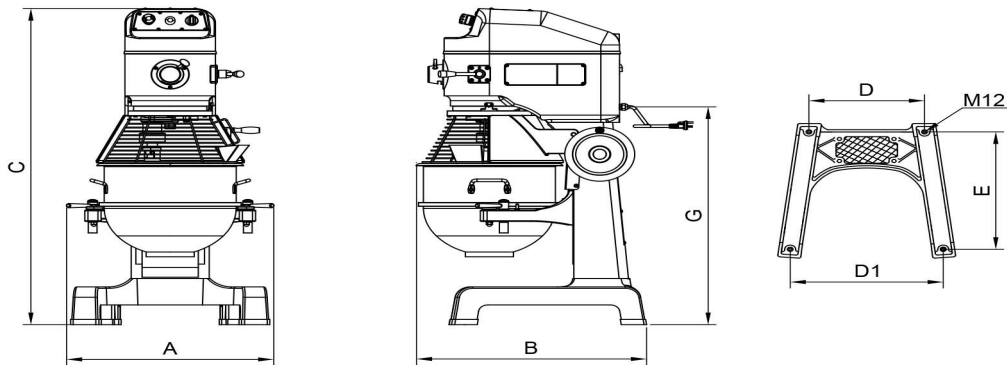

## Mikser, Bord-/Gulvmod. M/Uttak Metos Spar Sp-100A

Produktkapasitet	10 liter
Bredde mm	430
Dyp mm	480
Høyde mm	770
Pakkevolum inkl. emballasje	0,178
Volumenhet	m <sup>3</sup>
Pakkevolum	0,178 m <sup>3</sup>
Lengde på forpakning	45
Bredde på forpakning	50
Høyde på forpakning	79
Forpakkingsstørrelse	cm
Transport mål (LxDxH)	45x50x79 cm
Netto vekt	65
Net weight with unit	65 kg
Bruttovekt	80
Vekt inkl. emballasje	80 kg
Vektenhet	kg
Tilkoblingseffekt kW	0,25
Sikringsstørrelse A	10
Spenning V	230
Antall faser	1N
Frekvens Hz	50
Beskyttelsesgrad (IP)	54
Type elektrisk tilkobling	Stikkontakt
Elektrisk tilkobl. høyde mm	350
Støynivå dB	68
Tilkoblingseffekt kW	0,246
Kjelebytte	manual/bruksanvisning
Uttak for hjelpeapparater	Ja

## METOS SPAR

SP502/SP800

SP-100/SP-200

SP-30 - SP80

Metos	A	B	C	D	D1	E	G
SP-502A-B	392	388	434	140	136	250	60
SP-800A-B	414	455	580	192	208	282	121
SP-100A	448	490	765	236	301	346	170
SP-200A	550	515	871	242	341	353	217
SP-30HA	650	667	1172	390	496	560	783
SP-40HA	665	738	1315	410	545	575	907
SP-60HA	775	770	1308	410	545	575	899
SP-A80HI	788	1088	1559	440	665	804	1171
SP-B80HI	788	1088	1559	440	665	804	1171