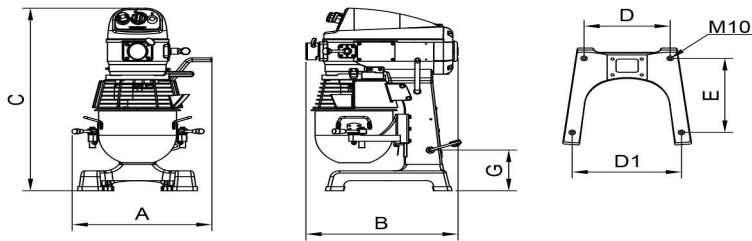

## Mikser, Bord-/Gulvmod. M/Uttak Metos Spar Sp-100A

Produktkapasitet	10 liter
Bredde mm	430
Dyp mm	480
Høyde mm	770
Pakkevolum inkl. emballasje	0,178
Volumenhet	m <sup>3</sup>
Pakkevolum	0,178 m <sup>3</sup>
Lengde på forpakning	45
Bredde på forpakning	50
Høyde på forpakning	79
Forpakkingsstørrelse	cm
Transport mål (LxDxH)	45x50x79 cm
Netto vekt	65
Net weight with unit	65 kg
Bruttovekt	80
Vekt inkl. emballasje	80 kg
Vektenhet	kg
Tilkoblingseffekt kW	0,25
Sikringsstørrelse A	10
Spenning V	230
Antall faser	1N
Frekvens Hz	50
Beskyttelsesgrad (IP)	54
Type elektrisk tilkobling	Stikkontakt
Elektrisk tilkobl. høyde mm	350
Støynivå dB	68
Tilkoblingseffekt kW	0,246
Kjelebytte	manual/bruksanvisning
Uttak for hjelpeapparater	Ja

## METOS SPAR

SP502/SP800

SP-100/SP-200

SP-30 - SP80

Metos	A	B	C	D	D1	E	G
SP-502A-B	392	388	434	140	136	250	60
SP-800A-B	414	455	580	192	208	282	121
SP-100A	448	490	765	236	301	346	170
SP-200A	550	515	871	242	341	353	217
SP-30HA	650	667	1172	390	496	560	783
SP-40HA	665	738	1315	410	545	575	907
SP-60HA	775	770	1308	410	545	575	899
SP-A80HI	788	1088	1559	440	665	804	1171
SP-B80HI	788	1088	1559	440	665	804	1171