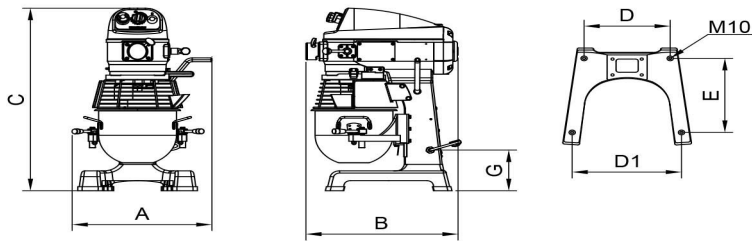

Yleiskone Metos SP-200A-B 230V1~ lisälaiteliittimellä

Tuotteen kapasiteetti	20 litraa
Tuotteen leveys mm	490
Tuotteen syvyys mm	520
Tuotteen korkeus mm	870
Pakkauksen tilavuus	0,24
Tilavuuden yksikkö	m ³
Pakkauksen tilavuus	0,24 m ³
Pakkauksen leveys	50
Pakkauksen syvyys	54
Pakkauksen korkeus	89
Pakkausmitan yksikkö	cm
Pakkauksen mitat (LxSxK)	50x54x89 cm
Nettopaino	100
Nettopaino	100 kg
Bruttopaino	115
Pakkauksen paino	115 kg
Painon yksikkö	kg
Liitäntäteho kW	0,37
Sulakkeen koko A	10
Liitäntäjännite V	230
Vaiheiden määrä	1N
Taajuus Hz	50
IP-luokitus	54
Sähköliitännän valmius	Pistoke
Sähköliitännän korkeus mm	350
Äänenpainetaso dB	66
Tehoalue kW	0,373
Kulhon siirtotapa	manuaalinen
Lisälaiteliitäntä	Kyllä

Yleiskone Metos SP-200A-B 230V1~ lisälaiteliittimellä

Ajastin

Kyllä

METOS SPAR

SP502/SP800

SP-100/SP-200

SP-30 - SP80

Metos	A	B	C	D	D1	E	G
SP-502A-B	392	388	434	140	136	250	60
SP-800A-B	414	455	580	192	208	282	121
SP-100A	448	490	765	236	301	346	170
SP-200A	550	515	871	242	341	353	217
SP-30HA	650	667	1172	390	496	560	783
SP-40HA	665	738	1315	410	545	575	907
SP-60HA	775	770	1308	410	545	575	899
SP-A80HI	788	1088	1559	440	665	804	1171
SP-B80HI	788	1088	1559	440	665	804	1171