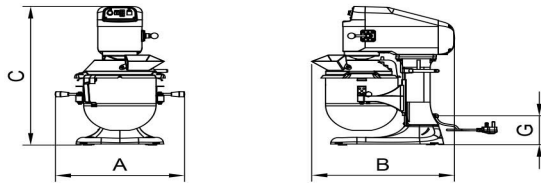

Yleiskone Metos SP-200A-B 230V1~ lisälaiteliittimellä

Tuotteen kapasiteetti	20 litraa
Tuotteen leveys mm	490
Tuotteen syvyys mm	520
Tuotteen korkeus mm	870
Pakkauksen tilavuus	0,24
Tilavuuden yksikkö	m ³
Pakkauksen tilavuus	0,24 m ³
Pakkauksen leveys	50
Pakkauksen syvyys	54
Pakkauksen korkeus	89
Pakkausmitan yksikkö	cm
Pakkauksen mitat (LxSxK)	50x54x89 cm
Nettopaino	100
Nettopaino	100 kg
Bruttopaino	115
Pakkauksen paino	115 kg
Painon yksikkö	kg
Liitäntäteho kW	0,37
Sulakkeen koko A	10
Liitäntäjännite V	230
Vaiheiden määrä	1N
Taajuus Hz	50
IP-luokitus	54
Sähköliitännän valmius	Pistoke
Sähköliitännän korkeus mm	350
Äänenpainetaso dB	66
Tehoalue kW	0,373
Kulhon siirtotapa	manuaalinen
Lisälaiteliitäntä	Kyllä

Yleiskone Metos SP-200A-B 230V1~ lisälaiteliittimellä

Ajastin

Kyllä

METOS SPAR

SP502/SP800

SP-100/SP-200

SP-30 - SP80

Metos	A	B	C	D	D1	E	G
SP-502A-B	392	388	434	140	136	250	60
SP-800A-B	414	455	580	192	208	282	121
SP-100A	448	490	765	236	301	346	170
SP-200A	550	515	871	242	341	353	217
SP-30HA	650	667	1172	390	496	560	783
SP-40HA	665	738	1315	410	545	575	907
SP-60HA	775	770	1308	410	545	575	899
SP-A80HI	788	1088	1559	440	665	804	1171
SP-B80HI	788	1088	1559	440	665	804	1171