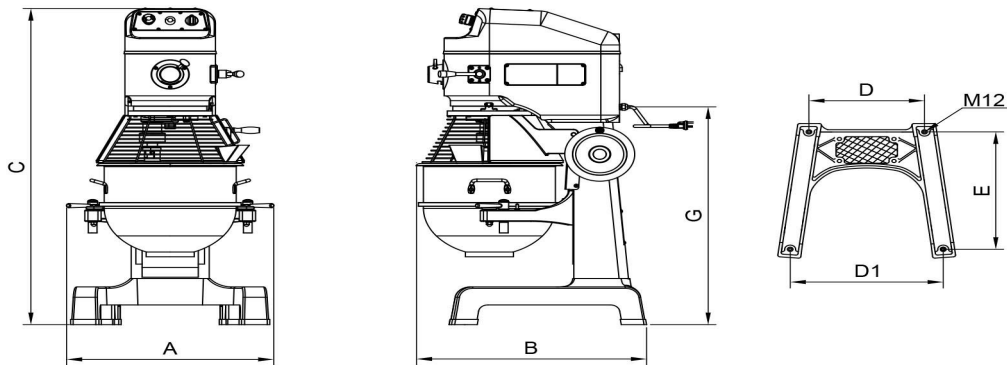

Yleiskone Metos SP-200A-B 230V1~ lisälaiteliittimellä

Tuotteen kapasiteetti	20 litraa
Tuotteen leveys mm	490
Tuotteen syvyys mm	520
Tuotteen korkeus mm	870
Pakkauksen tilavuus	0,24
Tilavuuden yksikkö	m ³
Pakkauksen tilavuus	0,24 m ³
Pakkauksen leveys	50
Pakkauksen syvyys	54
Pakkauksen korkeus	89
Pakkausmitan yksikkö	cm
Pakkauksen mitat (LxSxK)	50x54x89 cm
Nettopaino	100
Nettopaino	100 kg
Bruttopaino	115
Pakkauksen paino	115 kg
Painon yksikkö	kg
Liitäntäteho kW	0,37
Sulakkeen koko A	10
Liitäntäjännite V	230
Vaiheiden määrä	1N
Taajuus Hz	50
IP-luokitus	54
Sähköliitännän valmius	Pistoke
Sähköliitännän korkeus mm	350
Äänenpainetaso dB	66
Tehoalue kW	0,373
Kulhon siirtotapa	manuaalinen
Lisälaiteliitäntä	Kyllä

Yleiskone Metos SP-200A-B 230V1~ lisälaiteliittimellä

Ajastin

Kyllä

METOS SPAR

SP502/SP800

SP-100/SP-200

SP-30 - SP80

Metos	A	B	C	D	D1	E	G
SP-502A-B	392	388	434	140	136	250	60
SP-800A-B	414	455	580	192	208	282	121
SP-100A	448	490	765	236	301	346	170
SP-200A	550	515	871	242	341	353	217
SP-30HA	650	667	1172	390	496	560	783
SP-40HA	665	738	1315	410	545	575	907
SP-60HA	775	770	1308	410	545	575	899
SP-A80HI	788	1088	1559	440	665	804	1171
SP-B80HI	788	1088	1559	440	665	804	1171