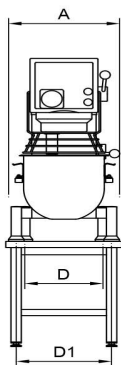

METOS KARHU / BEAR

RN 10/20

KODIAK

AR 30-AR 100

Metos	A	B	C	D	D1	E	G	H
RN 10 TABLE	369	592	639	235	329	505		869
RN 20 TABLE	430	675	885	303	370	535	651	1058
RN 10	548	606	1180	479	479	518		1495
RN 20	566	720	1286	473	473	573	1032	1415
AR 30	520	910	1210	230	380	653	1015	1500
AR 40	535	910	1210	230	380	653	1015	1500
AR 60	648	1028	1413	245	440	739	1175	1780
AR 80	654	1150	1470	245	550	826	1154	1899
AR 100	691	1171	1593	243	570	824	1277	2021
KODIAK	623	792	1367	450	520	589