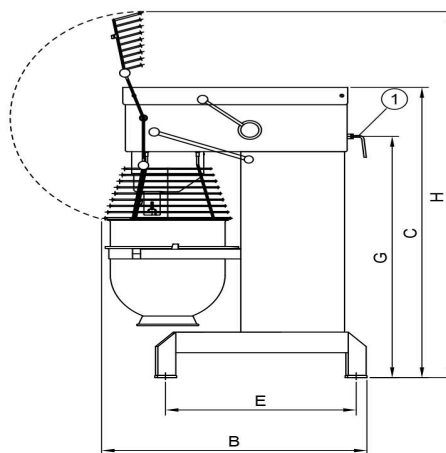

RN 10/20

AR 30-AR 100