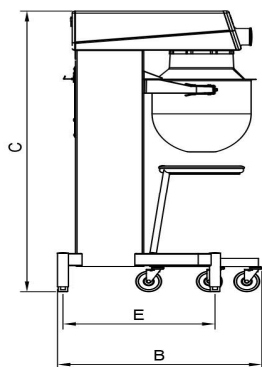

AR 30-AR 100