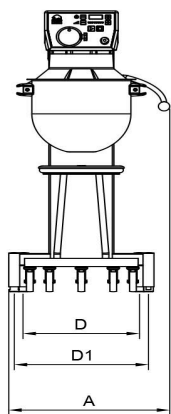

Mikser Metos Björn AR30 VL-1S med elektronisk styrning

Produktkapasitet	30 liters kittel
Bredde mm	520
Dyp mm	910
Høyde mm	1210
Pakkevolum inkl. emballasje	1,006
Volumenhet	m ³
Pakkevolum	1,006 m ³
Lengde på forpakning	68
Bredde på forpakning	108
Høyde på forpakning	137
Forpakkingsstørrelse	cm
Transport mål (LxDxH)	68x108x137 cm
Netto vekt	180
Net weight with unit	180 kg
Bruttovekt	205
Vekt inkl. emballasje	205 kg
Vektenhet	kg
Tilkoblingseffekt kW	1
Sikringsstørrelse A	16
Spenning V	400
Antall faser	3NPE
Frekvens Hz	50
Beskyttelsesgrad (IP)	32
Type elektrisk tilkobling	Fleksibel
Rengjøring	Kan vaskes i oppvaskmaskin;Håndvask
Tilkoblingseffekt kW	1
Kjelebytte	elektronisk
Uttak for hjelpeapparater	Nei
Timer	Ja

Mikser Metos Björn AR30 VL-1S med elektronisk styrning

Hastighet rpm

451

METOS KARHU / BEAR

RN 10/20 TABLE

RN 10/20

KODIAK

AR 30-AR 100

Metos	A	B	C	D	D1	E	G	H
RN 10 TABLE	369	592	639	235	329	505		869
RN 20 TABLE	430	675	885	303	370	535	651	1058
RN 10	548	606	1180	479	479	518		1495
RN 20	566	720	1286	473	473	573	1032	1415
AR 30	520	910	1210	230	380	653	1015	1500
AR 40	535	910	1210	230	380	653	1015	1500
AR 60	648	1028	1413	245	440	739	1175	1780
AR 80	654	1150	1470	245	550	826	1154	1899
AR 100	691	1171	1593	243	570	824	1277	2021
KODIAK	623	792	1367	450	520	589		