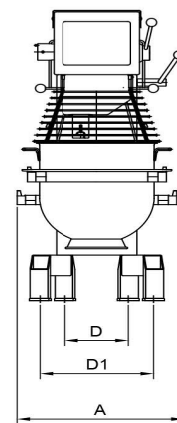

Mikser Metos Björn AR30 VL-1S med elektronisk styrning

Produktkapasitet	30 liters kittel
Bredde mm	520
Dyp mm	910
Høyde mm	1210
Pakkevolum inkl. emballasje	1,006
Volumenhet	m ³
Pakkevolum	1,006 m ³
Lengde på forpakning	68
Bredde på forpakning	108
Høyde på forpakning	137
Forpakkingsstørrelse	cm
Transport mål (LxDxH)	68x108x137 cm
Netto vekt	180
Net weight with unit	180 kg
Bruttovekt	205
Vekt inkl. emballasje	205 kg
Vektenhet	kg
Tilkoblingseffekt kW	1
Sikringsstørrelse A	16
Spenning V	400
Antall faser	3NPE
Frekvens Hz	50
Beskyttelsesgrad (IP)	32
Type elektrisk tilkobling	Fleksibel
Rengjøring	Kan vaskes i oppvaskmaskin;Håndvask
Tilkoblingseffekt kW	1
Kjelebytte	elektronisk
Uttak for hjelpeapparater	Nei
Timer	Ja

Mikser Metos Björn AR30 VL-1S med elektronisk styrning

Hastighet rpm

451

METOS KARHU / BEAR

RN 10/20 TABLE

RN 10/20

KODIAK

AR 30-AR 100

Metos	A	B	C	D	D1	E	G	H
RN 10 TABLE	369	592	639	235	329	505		869
RN 20 TABLE	430	675	885	303	370	535	651	1058
RN 10	548	606	1180	479	479	518		1495
RN 20	566	720	1286	473	473	573	1032	1415
AR 30	520	910	1210	230	380	653	1015	1500
AR 40	535	910	1210	230	380	653	1015	1500
AR 60	648	1028	1413	245	440	739	1175	1780
AR 80	654	1150	1470	245	550	826	1154	1899
AR 100	691	1171	1593	243	570	824	1277	2021
KODIAK	623	792	1367	450	520	589		