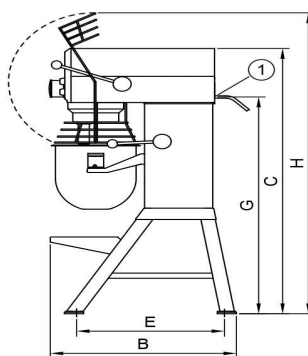

Mikser Metos Björn AR30 VL-1S med elektronisk styrning

Produktkapasitet	30 liters kittel
Bredde mm	520
Dyp mm	910
Høyde mm	1210
Pakkevolum inkl. emballasje	1,006
Volumenhet	m ³
Pakkevolum	1,006 m ³
Lengde på forpakning	68
Bredde på forpakning	108
Høyde på forpakning	137
Forpakkingsstørrelse	cm
Transport mål (LxDxH)	68x108x137 cm
Netto vekt	180
Net weight with unit	180 kg
Bruttovekt	205
Vekt inkl. emballasje	205 kg
Vektenhet	kg
Tilkoblingseffekt kW	1
Sikringsstørrelse A	16
Spenning V	400
Antall faser	3NPE
Frekvens Hz	50
Beskyttelsesgrad (IP)	32
Type elektrisk tilkobling	Fleksibel
Rengjøring	Kan vaskes i oppvaskmaskin;Håndvask
Tilkoblingseffekt kW	1
Kjelebytte	elektronisk
Uttak for hjelpeapparater	Nei
Timer	Ja

Mikser Metos Björn AR30 VL-1S med elektronisk styrning

Hastighet rpm

451

METOS KARHU / BEAR

RN 10/20 TABLE

RN 10/20

KODIAK

AR 30-AR 100

Metos	A	B	C	D	D1	E	G	H
RN 10 TABLE	369	592	639	235	329	505		869
RN 20 TABLE	430	675	885	303	370	535	651	1058
RN 10	548	606	1180	479	479	518		1495
RN 20	566	720	1286	473	473	573	1032	1415
AR 30	520	910	1210	230	380	653	1015	1500
AR 40	535	910	1210	230	380	653	1015	1500
AR 60	648	1028	1413	245	440	739	1175	1780
AR 80	654	1150	1470	245	550	826	1154	1899
AR 100	691	1171	1593	243	570	824	1277	2021
KODIAK	623	792	1367	450	520	589		