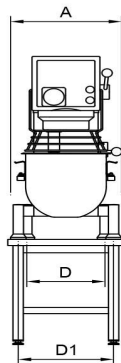

## Mikser Metos Karhu AR40 VL-1 med manuell styrning

Produktkapacitet	40 liters kittel
Bredde mm	570
Dyp mm	912
Høyde mm	1210
Pakkevolum inkl. emballasje	1,006
Volumenhet	m <sup>3</sup>
Pakkevolum	1,006 m <sup>3</sup>
Lengde på forpakning	68
Bredde på forpakning	108
Høyde på forpakning	137
Forpakkingsstørrelse	cm
Transport mål (LxDxH)	68x108x137 cm
Netto vekt	180
Net weight with unit	180 kg
Bruttovekt	205
Vekt inkl. emballasje	205 kg
Vektenhet	kg
Tilkoblingseffekt kW	1,1
Sikringsstørrelse A	16
Spenning V	400
Antall faser	3NPE
Frekvens Hz	50
Beskyttelsesgrad (IP)	32
Type elektrisk tilkobling	Fleksibel
Rengjøring	Kan vaskes i oppvaskmaskin;Håndvask
Tilkoblingseffekt kW	1,1
Kjelebytte	manual/bruksanvisning
Uttak for hjelpeapparater	Nei
Timer	Ja

## Mikser Metos Karhu AR40 VL-1 med manuell styrning

Hastighet rpm

294

**METOS KARHU / BEAR**

RN 10/20 TABLE

RN 10/20

KODIAK

AR 30-AR 100

Metos	A	B	C	D	D1	E	G	H
RN 10 TABLE	369	592	639	235	329	505		869
RN 20 TABLE	430	675	885	303	370	535	651	1058
RN 10	548	606	1180	479	479	518		1495
RN 20	566	720	1286	473	473	573	1032	1415
AR 30	520	910	1210	230	380	653	1015	1500
AR 40	535	910	1210	230	380	653	1015	1500
AR 60	648	1028	1413	245	440	739	1175	1780
AR 80	654	1150	1470	245	550	826	1154	1899
AR 100	691	1171	1593	243	570	824	1277	2021
KODIAK	623	792	1367	450	520	589		