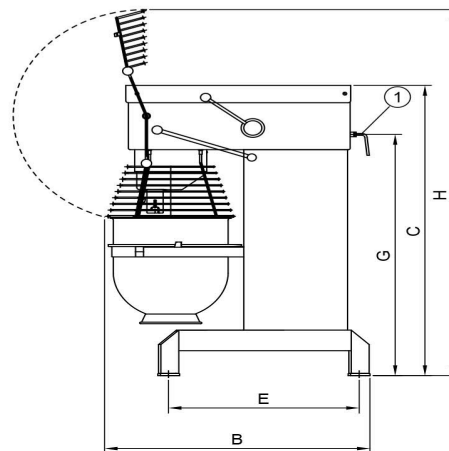

## Mikser Metos Karhu AR40 VL-1 med manuell styrning

Produktkapacitet	40 liters kittel
Bredde mm	570
Dyp mm	912
Høyde mm	1210
Pakkevolum inkl. emballasje	1,006
Volumenhet	m <sup>3</sup>
Pakkevolum	1,006 m <sup>3</sup>
Lengde på forpakning	68
Bredde på forpakning	108
Høyde på forpakning	137
Forpakkingsstørrelse	cm
Transport mål (LxDxH)	68x108x137 cm
Netto vekt	180
Net weight with unit	180 kg
Bruttovekt	205
Vekt inkl. emballasje	205 kg
Vektenhet	kg
Tilkoblingseffekt kW	1,1
Sikringsstørrelse A	16
Spenning V	400
Antall faser	3NPE
Frekvens Hz	50
Beskyttelsesgrad (IP)	32
Type elektrisk tilkobling	Fleksibel
Rengjøring	Kan vaskes i oppvaskmaskin;Håndvask
Tilkoblingseffekt kW	1,1
Kjelebytte	manual/bruksanvisning
Uttak for hjelpeapparater	Nei
Timer	Ja

## Mikser Metos Karhu AR40 VL-1 med manuell styrning

Hastighet rpm

294

**METOS KARHU / BEAR**

RN 10/20 TABLE

RN 10/20

KODIAK

AR 30-AR 100

Metos	A	B	C	D	D1	E	G	H
RN 10 TABLE	369	592	639	235	329	505		869
RN 20 TABLE	430	675	885	303	370	535	651	1058
RN 10	548	606	1180	479	479	518		1495
RN 20	566	720	1286	473	473	573	1032	1415
AR 30	520	910	1210	230	380	653	1015	1500
AR 40	535	910	1210	230	380	653	1015	1500
AR 60	648	1028	1413	245	440	739	1175	1780
AR 80	654	1150	1470	245	550	826	1154	1899
AR 100	691	1171	1593	243	570	824	1277	2021
KODIAK	623	792	1367	450	520	589		