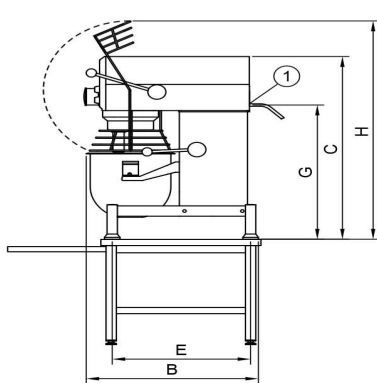

RN 10/20 TABLE