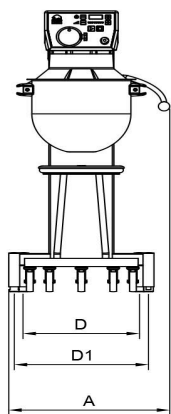

## Mikser Metos Karhu AR40 VL-1 med manuell styrning

Produktkapacitet	40 liters kittel
Bredde mm	570
Dyp mm	912
Høyde mm	1210
Pakkevolum inkl. emballasje	1,006
Volumenhet	m <sup>3</sup>
Pakkevolum	1,006 m <sup>3</sup>
Lengde på forpakning	68
Bredde på forpakning	108
Høyde på forpakning	137
Forpakkingsstørrelse	cm
Transport mål (LxDxH)	68x108x137 cm
Netto vekt	180
Net weight with unit	180 kg
Bruttovekt	205
Vekt inkl. emballasje	205 kg
Vektenhet	kg
Tilkoblingseffekt kW	1,1
Sikringsstørrelse A	16
Spenning V	400
Antall faser	3NPE
Frekvens Hz	50
Beskyttelsesgrad (IP)	32
Type elektrisk tilkobling	Fleksibel
Rengjøring	Kan vaskes i oppvaskmaskin;Håndvask
Tilkoblingseffekt kW	1,1
Kjelebytte	manual/bruksanvisning
Uttak for hjelpeapparater	Nei
Timer	Ja

## Mikser Metos Karhu AR40 VL-1 med manuell styrning

Hastighet rpm

294

**METOS KARHU / BEAR**

RN 10/20 TABLE

RN 10/20

KODIAK

AR 30-AR 100

Metos	A	B	C	D	D1	E	G	H
RN 10 TABLE	369	592	639	235	329	505		869
RN 20 TABLE	430	675	885	303	370	535	651	1058
RN 10	548	606	1180	479	479	518		1495
RN 20	566	720	1286	473	473	573	1032	1415
AR 30	520	910	1210	230	380	653	1015	1500
AR 40	535	910	1210	230	380	653	1015	1500
AR 60	648	1028	1413	245	440	739	1175	1780
AR 80	654	1150	1470	245	550	826	1154	1899
AR 100	691	1171	1593	243	570	824	1277	2021
KODIAK	623	792	1367	450	520	589		