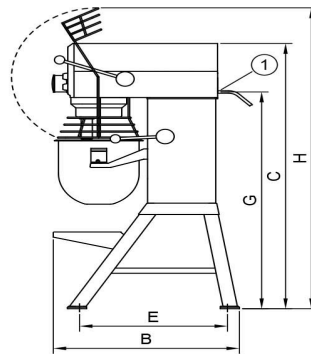

## Mikser Metos Karhu AR40 VL-1 med manuell styrning

Produktkapacitet	40 liters kittel
Bredde mm	570
Dyp mm	912
Høyde mm	1210
Pakkevolum inkl. emballasje	1,006
Volumenhet	m <sup>3</sup>
Pakkevolum	1,006 m <sup>3</sup>
Lengde på forpakning	68
Bredde på forpakning	108
Høyde på forpakning	137
Forpakkingsstørrelse	cm
Transport mål (LxDxH)	68x108x137 cm
Netto vekt	180
Net weight with unit	180 kg
Bruttovekt	205
Vekt inkl. emballasje	205 kg
Vektenhet	kg
Tilkoblingseffekt kW	1,1
Sikringsstørrelse A	16
Spenning V	400
Antall faser	3NPE
Frekvens Hz	50
Beskyttelsesgrad (IP)	32
Type elektrisk tilkobling	Fleksibel
Rengjøring	Kan vaskes i oppvaskmaskin;Håndvask
Tilkoblingseffekt kW	1,1
Kjelebytte	manual/bruksanvisning
Uttak for hjelpeapparater	Nei
Timer	Ja

## Mikser Metos Karhu AR40 VL-1 med manuell styrning

Hastighet rpm

294

**METOS KARHU / BEAR**

RN 10/20 TABLE

RN 10/20

KODIAK

AR 30-AR 100

Metos	A	B	C	D	D1	E	G	H
RN 10 TABLE	369	592	639	235	329	505		869
RN 20 TABLE	430	675	885	303	370	535	651	1058
RN 10	548	606	1180	479	479	518		1495
RN 20	566	720	1286	473	473	573	1032	1415
AR 30	520	910	1210	230	380	653	1015	1500
AR 40	535	910	1210	230	380	653	1015	1500
AR 60	648	1028	1413	245	440	739	1175	1780
AR 80	654	1150	1470	245	550	826	1154	1899
AR 100	691	1171	1593	243	570	824	1277	2021
KODIAK	623	792	1367	450	520	589		