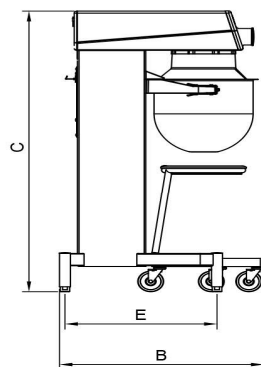

## Mikser Metos Karhu AR40 VL-1 med manuell styrning

Produktkapacitet	40 liters kittel
Bredde mm	570
Dyp mm	912
Høyde mm	1210
Pakkevolum inkl. emballasje	1,006
Volumenhet	m <sup>3</sup>
Pakkevolum	1,006 m <sup>3</sup>
Lengde på forpakning	68
Bredde på forpakning	108
Høyde på forpakning	137
Forpakkingsstørrelse	cm
Transport mål (LxDxH)	68x108x137 cm
Netto vekt	180
Net weight with unit	180 kg
Bruttovekt	205
Vekt inkl. emballasje	205 kg
Vektenhet	kg
Tilkoblingseffekt kW	1,1
Sikringsstørrelse A	16
Spenning V	400
Antall faser	3NPE
Frekvens Hz	50
Beskyttelsesgrad (IP)	32
Type elektrisk tilkobling	Fleksibel
Rengjøring	Kan vaskes i oppvaskmaskin;Håndvask
Tilkoblingseffekt kW	1,1
Kjelebytte	manual/bruksanvisning
Uttak for hjelpeapparater	Nei
Timer	Ja

## Mikser Metos Karhu AR40 VL-1 med manuell styrning

Hastighet rpm

294

**METOS KARHU / BEAR**

RN 10/20 TABLE

RN 10/20

KODIAK

AR 30-AR 100