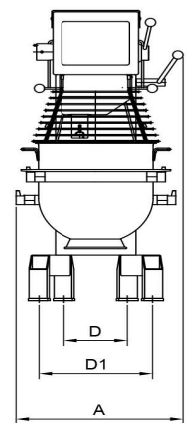

## Mikser Metos Karhu AR40 VL-1 med manuell styrning

Produktkapacitet	40 liters kittel
Bredde mm	570
Dyp mm	912
Høyde mm	1210
Pakkevolum inkl. emballasje	1,006
Volumenhet	m <sup>3</sup>
Pakkevolum	1,006 m <sup>3</sup>
Lengde på forpakning	68
Bredde på forpakning	108
Høyde på forpakning	137
Forpakkingsstørrelse	cm
Transport mål (LxDxH)	68x108x137 cm
Netto vekt	180
Net weight with unit	180 kg
Bruttovekt	205
Vekt inkl. emballasje	205 kg
Vektenhet	kg
Tilkoblingseffekt kW	1,1
Sikringsstørrelse A	16
Spenning V	400
Antall faser	3NPE
Frekvens Hz	50
Beskyttelsesgrad (IP)	32
Type elektrisk tilkobling	Fleksibel
Rengjøring	Kan vaskes i oppvaskmaskin;Håndvask
Tilkoblingseffekt kW	1,1
Kjelebytte	manual/bruksanvisning
Uttak for hjelpeapparater	Nei
Timer	Ja

## Mikser Metos Karhu AR40 VL-1 med manuell styrning

Hastighet rpm

294

**METOS KARHU / BEAR**

RN 10/20 TABLE

RN 10/20

KODIAK

AR 30-AR 100

Metos	A	B	C	D	D1	E	G	H
RN 10 TABLE	369	592	639	235	329	505		869
RN 20 TABLE	430	675	885	303	370	535	651	1058
RN 10	548	606	1180	479	479	518		1495
RN 20	566	720	1286	473	473	573	1032	1415
AR 30	520	910	1210	230	380	653	1015	1500
AR 40	535	910	1210	230	380	653	1015	1500
AR 60	648	1028	1413	245	440	739	1175	1780
AR 80	654	1150	1470	245	550	826	1154	1899
AR 100	691	1171	1593	243	570	824	1277	2021
KODIAK	623	792	1367	450	520	589		