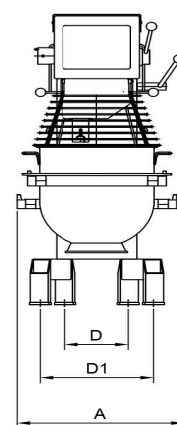

## Blandningsmaskin Metos Björn AR40 VL-1 med manuell styrning

Produktkapasitet	40 liters kittel
Bredd mm	570
Djup mm	912
Höjd mm	1210
Paketvolym	1,006
Volymenhet	m3
Paketvolym	1,006 m3
Längd på förpackning	68
Bredd på förpackning	108
Höjd på förpackning	137
Förpackningsstorlek	cm
Dimensioner på förpackning (LxBxH)	68x108x137 cm
Nettovikt	180
Nettovikt med ental	180 kg
Bruttovikt	205
Vikt inkl. emballage	205 kg
Viktenhet	kg
Anslutningseffekt kW	1,1
Säkringsstorlek A	16
Spänning V	400
Antal fasar	3NPE
Frekvens Hz	50
Kapslingsklass (IP)	32
Typ av anslutning	Flexibel
Rengöring	Maskintvättbar;Handtvätt
Anslutningseffekt kW	1,1
Byte av kittel	manuell
Hjälpurtag	Nej
Timer	Ja

### METOS KARHU / BEAR

RN 10/20 TABLE

RN 10/20

KODIAK

AR 30-AR 100

Metos	A	B	C	D	D1	E	G	H
RN 10 TABLE	369	592	639	235	329	505		869
RN 20 TABLE	430	675	885	303	370	535	651	1058
RN 10	548	606	1180	479	479	518		1495
RN 20	566	720	1286	473	473	573	1032	1415
AR 30	520	910	1210	230	380	653	1015	1500
AR 40	535	910	1210	230	380	653	1015	1500
AR 60	648	1028	1413	245	440	739	1175	1780
AR 80	654	1150	1470	245	550	826	1154	1899
AR 100	691	1171	1593	243	570	824	1277	2021
KODIAK	623	792	1367	450	520	589		