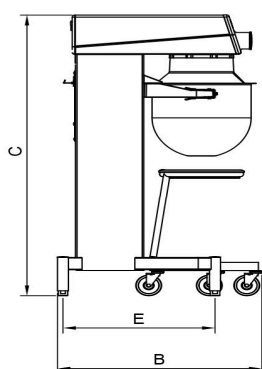

## Blandningsmaskin Metos Björn AR40 VL-1 med manuell styrning

Produktkapasitet	40 liters kittel
Bredd mm	570
Djup mm	912
Höjd mm	1210
Paketvolym	1,006
Volymenhet	m3
Paketvolym	1,006 m3
Längd på förpackning	68
Bredd på förpackning	108
Höjd på förpackning	137
Förpackningsstorlek	cm
Dimensioner på förpackning (LxBxH)	68x108x137 cm
Nettovikt	180
Nettovikt med ental	180 kg
Bruttovikt	205
Vikt inkl. emballage	205 kg
Viktenhet	kg
Anslutningseffekt kW	1,1
Säkringsstorlek A	16
Spänning V	400
Antal fasar	3NPE
Frekvens Hz	50
Kapslingsklass (IP)	32
Typ av anslutning	Flexibel
Rengöring	Maskintvättbar;Handtvätt
Anslutningseffekt kW	1,1
Byte av kittel	manuell
Hjälpurtag	Nej
Timer	Ja

### METOS KARHU / BEAR

RN 10/20 TABLE

RN 10/20

KODIAK

AR 30-AR 100

Metos	A	B	C	D	D1	E	G	H
RN 10 TABLE	369	592	639	235	329	505		869
RN 20 TABLE	430	675	885	303	370	535	651	1058
RN 10	548	606	1180	479	479	518		1495
RN 20	566	720	1286	473	473	573	1032	1415
AR 30	520	910	1210	230	380	653	1015	1500
AR 40	535	910	1210	230	380	653	1015	1500
AR 60	648	1028	1413	245	440	739	1175	1780
AR 80	654	1150	1470	245	550	826	1154	1899
AR 100	691	1171	1593	243	570	824	1277	2021
KODIAK	623	792	1367	450	520	589		