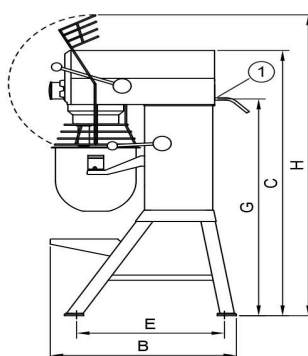

## Blandningsmaskin Metos Björn AR40 VL-1 med manuell styrning

Produktkapasitet	40 liters kittel
Bredd mm	570
Djup mm	912
Höjd mm	1210
Paketvolym	1,006
Volymenhet	m3
Paketvolym	1,006 m3
Längd på förpackning	68
Bredd på förpackning	108
Höjd på förpackning	137
Förpackningsstorlek	cm
Dimensioner på förpackning (LxBxH)	68x108x137 cm
Nettovikt	180
Nettovikt med ental	180 kg
Bruttovikt	205
Vikt inkl. emballage	205 kg
Viktenhet	kg
Anslutningseffekt kW	1,1
Säkringsstorlek A	16
Spänning V	400
Antal fasar	3NPE
Frekvens Hz	50
Kapslingsklass (IP)	32
Typ av anslutning	Flexibel
Rengöring	Maskintvättbar;Handtvätt
Anslutningseffekt kW	1,1
Byte av kittel	manuell
Hjälpurtag	Nej
Timer	Ja

### METOS KARHU / BEAR

RN 10/20 TABLE

RN 10/20

KODIAK

AR 30-AR 100

Metos	A	B	C	D	D1	E	G	H
RN 10 TABLE	369	592	639	235	329	505		869
RN 20 TABLE	430	675	885	303	370	535	651	1058
RN 10	548	606	1180	479	479	518		1495
RN 20	566	720	1286	473	473	573	1032	1415
AR 30	520	910	1210	230	380	653	1015	1500
AR 40	535	910	1210	230	380	653	1015	1500
AR 60	648	1028	1413	245	440	739	1175	1780
AR 80	654	1150	1470	245	550	826	1154	1899
AR 100	691	1171	1593	243	570	824	1277	2021
KODIAK	623	792	1367	450	520	589		