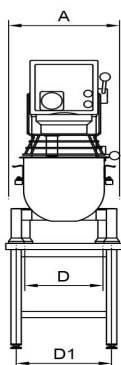

User Manual SE

METOS KARHU / BEAR

KODIAK

AR 30-AR 100

Metos	A	B	C	D	D1	E	G	H
RN 10 TABLE	369	592	639	235	329	505		869
RN 20 TABLE	430	675	885	303	370	535	651	1058
RN 10	548	606	1180	479	479	518		1495
RN 20	566	720	1286	473	473	573	1032	1415
AR 30	520	910	1210	230	380	653	1015	1500
AR 40	535	910	1210	230	380	653	1015	1500
AR 60	648	1028	1413	245	440	739	1175	1780
AR 80	654	1150	1470	245	550	826	1154	1899
AR 100	691	1171	1593	243	570	824	1277	2021
KODIAK	623	792	1367	450	520	589