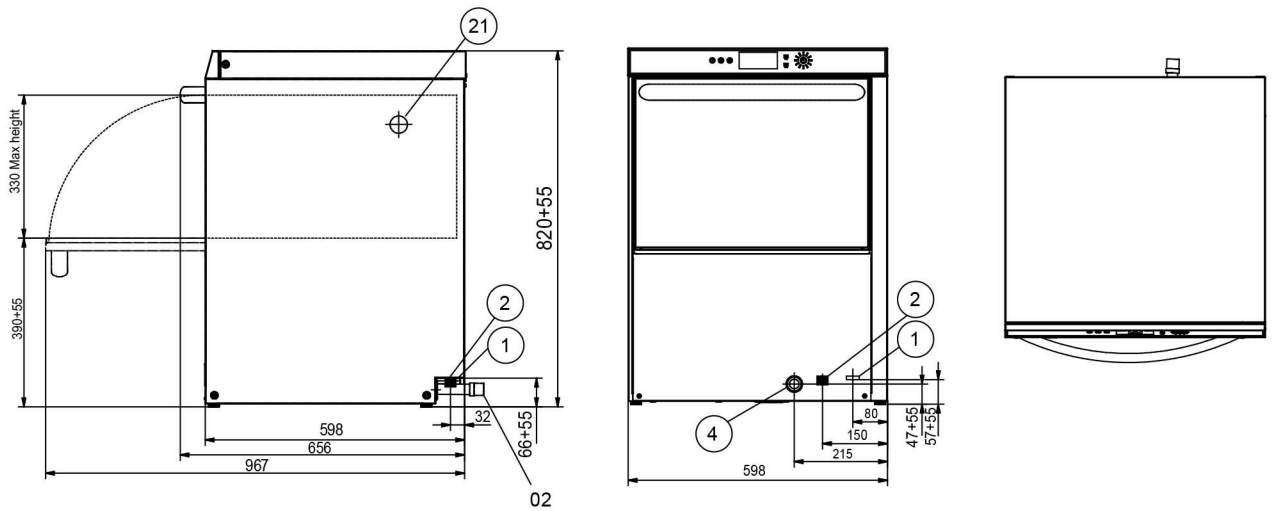

METOS WD-4S

- ① cable 2 m
- ③ R3/4", 180kPa 17 l/min
- ④ 22 mm, 1 l/s

This document may not be copied in part or in whole by any process nor passed on to a third party without the written permission of the owner Metos Oy Ab.