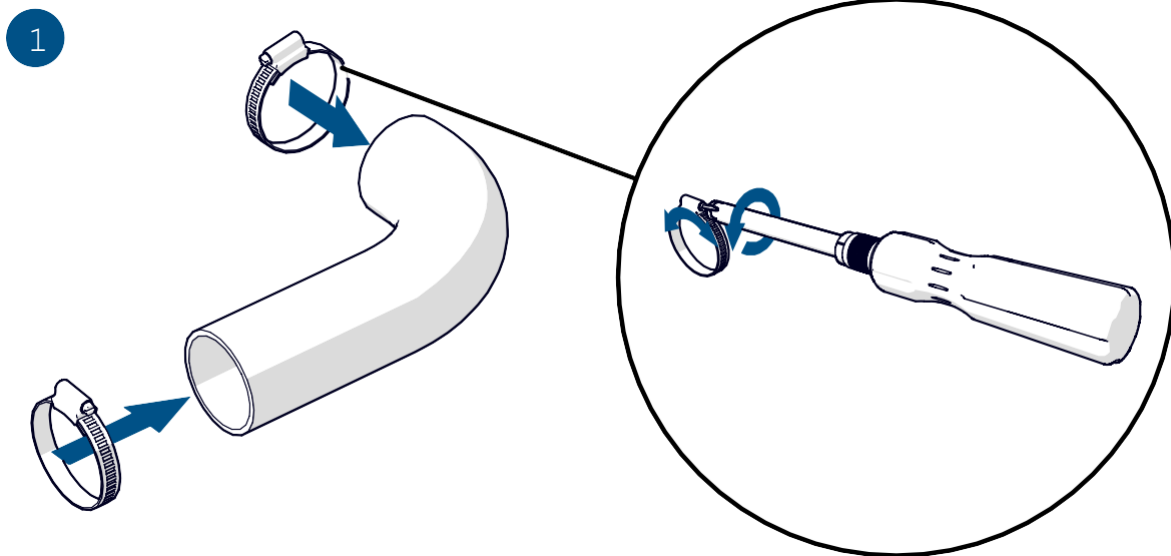

metos

STATIV FÖR TVÄTTMASKIN

METOS SC70

Installations- och användarhandbok

19.01.2024

4160834

INNEHÅLLSFÖRTECKNING

| | | |
|-----|---|----|
| 1. | Installations- och användarhandbok | 3 |
| 2. | Säkerhet | 3 |
| 21. | Arbets säkerhet | 3 |
| 22. | Leveransinnehåll | 4 |
| 3. | Installation | 4 |
| 31. | Justering av foten | 4 |
| 32. | Installation av luddfilter | 5 |
| 33. | Installation av tvättmaskinen på stativet | 5 |
| 34. | Anslutning av tvättmaskinens avlopp till stativet | 6 |
| 4. | Bruksanvisningen | 7 |
| 41. | Hur man tar bort bassängen från styrskenor | 7 |
| 42. | Hur man installerar bassängen på styrskenor | 8 |
| 43. | Rengöring av luddfilter | 8 |
| 5. | Underhåll | 9 |
| 51. | Montering av justerbara fötter | 9 |
| 52. | Handtagsinstallation | 9 |
| 6. | Reservdelar | 10 |

22. Leveransinnehåll

3. Installation

3.1. Justering av foten

3.2. Installation av luftfilter

3.3. Installation av tvättmaskinen på stativet

Tvättmaskinen är tung. Lyft inte ensam.

3.4. Anslutning av tvättmaskinens avlopp till stativet