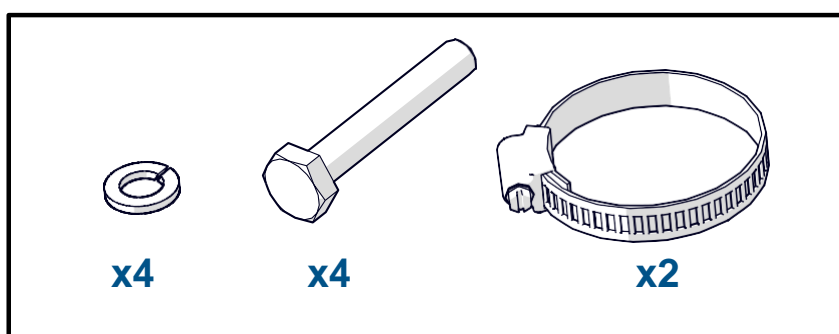

22. Leveransinnehåll