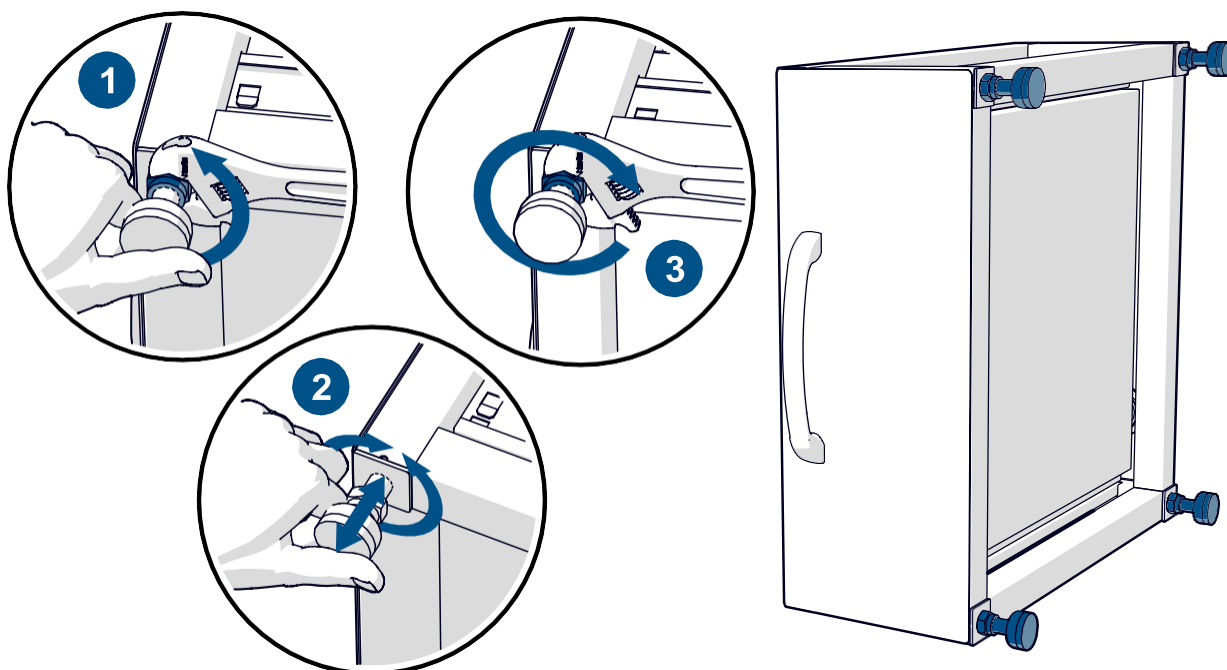

metos

STATIV FÖR TVÄTTMASKIN

METOS SC70

Installations- och användarhandbok

19.01.2024

4160834

INNEHÅLLSFÖRTECKNING

| | | |
|-----|---|----|
| 1. | Installations- och användarhandbok | 3 |
| 2. | Säkerhet | 3 |
| 21. | Arbets säkerhet | 3 |
| 22. | Leveransinnehåll | 4 |
| 3. | Installation | 4 |
| 31. | Justering av foten | 4 |
| 32. | Installation av luddfilter | 5 |
| 33. | Installation av tvättmaskinen på stativet | 5 |
| 34. | Anslutning av tvättmaskinens avlopp till stativet | 6 |
| 4. | Bruksanvisningen | 7 |
| 41. | Hur man tar bort bassängen från styrskenor | 7 |
| 42. | Hur man installerar bassängen på styrskenor | 8 |
| 43. | Rengöring av luddfilter | 8 |
| 5. | Underhåll | 9 |
| 51. | Montering av justerbara fötter | 9 |
| 52. | Handtagsinstallation | 9 |
| 6. | Reservdelar | 10 |

22. Leveransinnehåll

3. Installation

3.1. Justering av foten

3.2. Installation av luftfilter

3.3. Installation av tvättmaskinen på stativet

Tvättmaskinen är tung. Lyft inte ensam.

3.4. Anslutning av tvättmaskinens avlopp till stativet