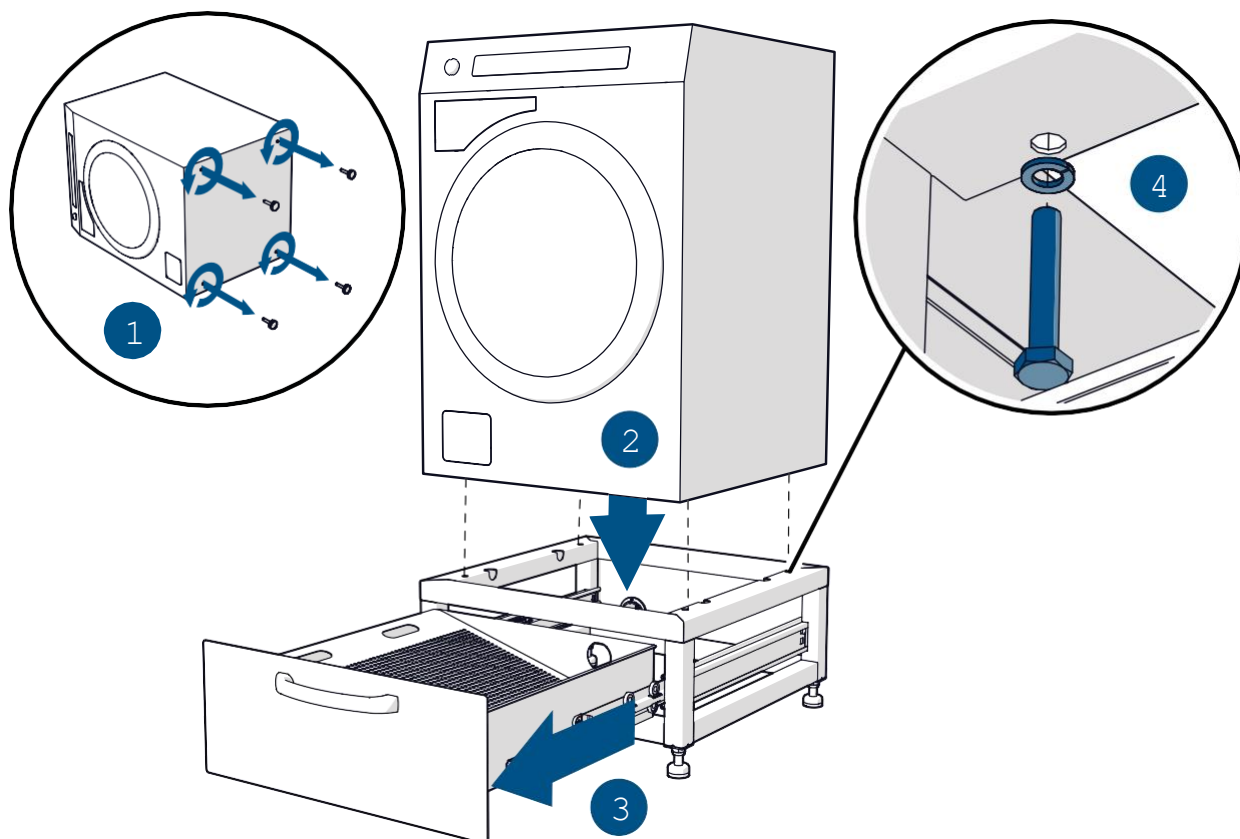

metos

STATIV FÖR TVÄTTMASKIN

METOS SC70

Installations- och användarhandbok

19.01.2024

4160834

INNEHÅLLSFÖRTECKNING

| | | |
|-----|---|----|
| 1. | Installations- och användarhandbok | 3 |
| 2. | Säkerhet | 3 |
| 21. | Arbets säkerhet | 3 |
| 22. | Leveransinnehåll | 4 |
| 3. | Installation | 4 |
| 31. | Justering av foten | 4 |
| 32. | Installation av luddfilter | 5 |
| 33. | Installation av tvättmaskinen på stativet | 5 |
| 34. | Anslutning av tvättmaskinens avlopp till stativet | 6 |
| 4. | Bruksanvisningen | 7 |
| 41. | Hur man tar bort bassängen från styrskenor | 7 |
| 42. | Hur man installerar bassängen på styrskenor | 8 |
| 43. | Rengöring av luddfilter | 8 |
| 5. | Underhåll | 9 |
| 51. | Montering av justerbara fötter | 9 |
| 52. | Handtagsinstallation | 9 |
| 6. | Reservdelar | 10 |

22. Leveransinnehåll

3. Installation

3.1. Justering av foten

3.2. Installation av luftfilter

3.3. Installation av tvättmaskinen på stativet

Tvättmaskinen är tung. Lyft inte ensam.

3.4. Anslutning av tvättmaskinens avlopp till stativet

4. Bruksanvisningen

4.1. Hur man tar bort bassängen från styrskenorna

4.2. Hur man installerar bassängen på styrskenorna

4.3. Rengöring av luddfilter

5. Underhåll

5.1. Montering av justerbara fötter

5.2. Handtagsinstallation