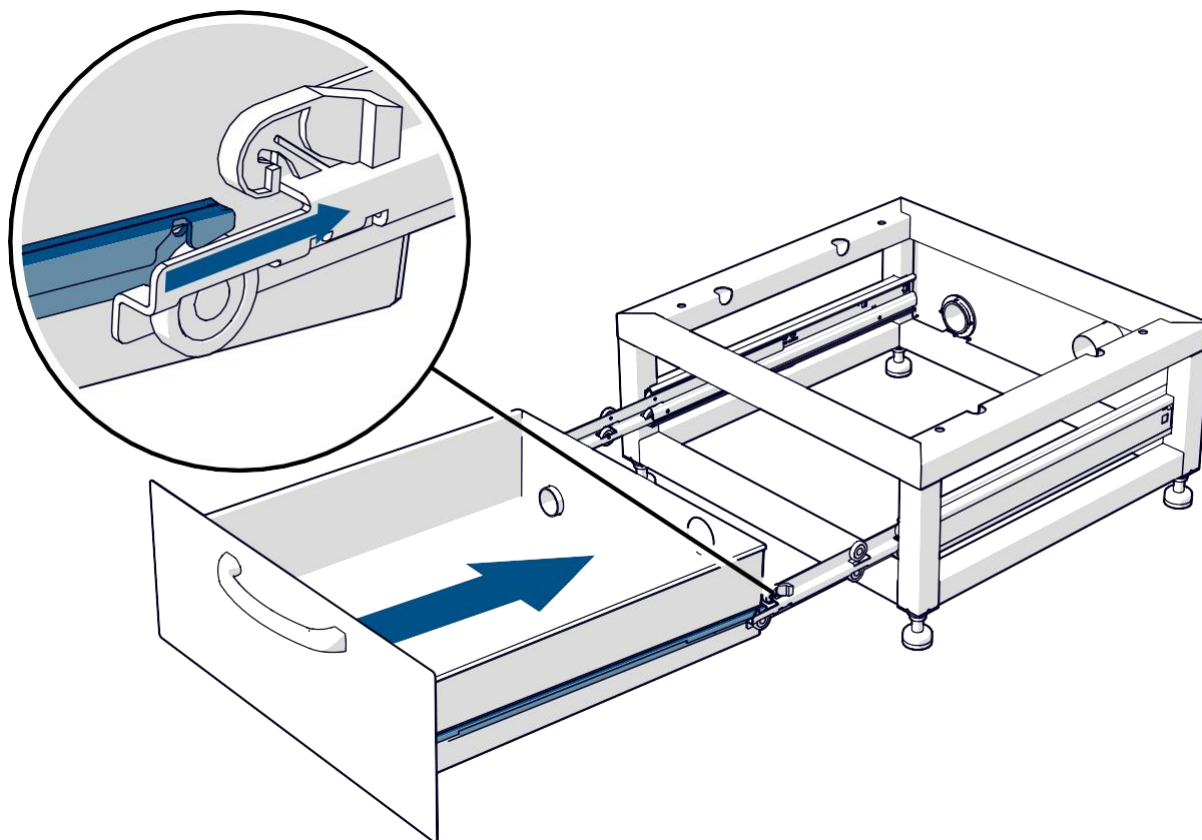

4.2. Hur man installerar bassängen på styrskenorna