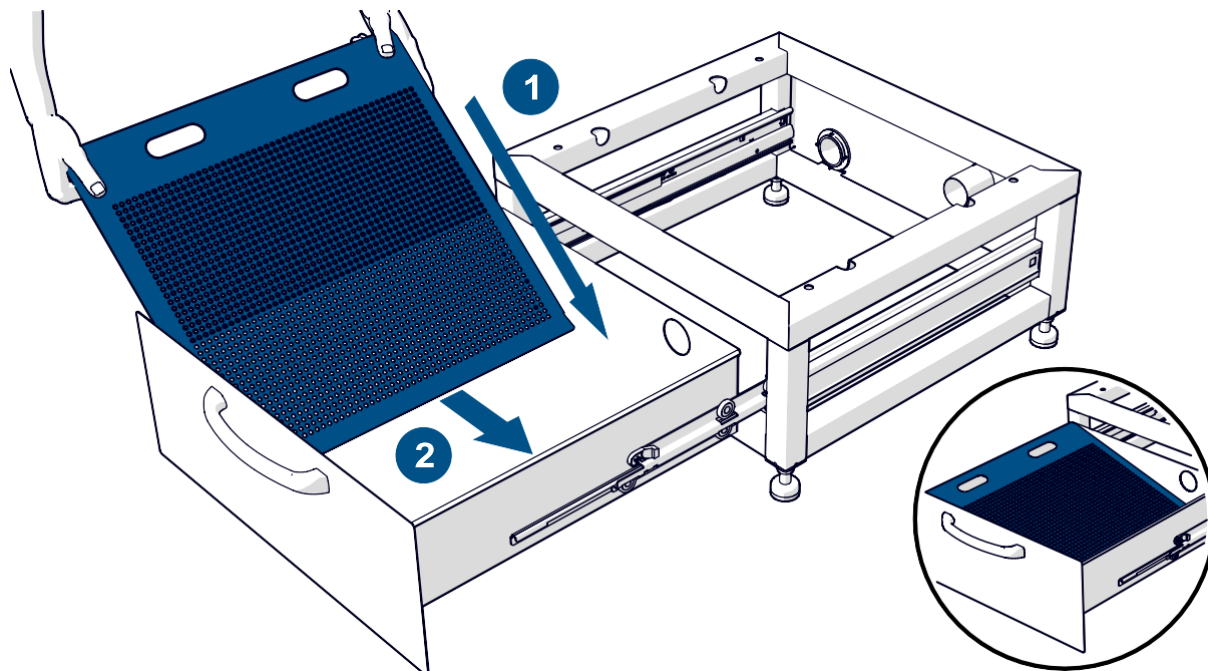

metos

STATIV FÖR TVÄTTMASKIN

METOS SC70

Installations- och användarhandbok

19.01.2024

4160834

INNEHÅLLSFÖRTECKNING

| | | |
|-----|---|----|
| 1. | Installations- och användarhandbok | 3 |
| 2. | Säkerhet | 3 |
| 21. | Arbets säkerhet | 3 |
| 22. | Leveransinnehåll | 4 |
| 3. | Installation | 4 |
| 31. | Justering av foten | 4 |
| 32. | Installation av luddfilter | 5 |
| 33. | Installation av tvättmaskinen på stativet | 5 |
| 34. | Anslutning av tvättmaskinens avlopp till stativet | 6 |
| 4. | Bruksanvisningen | 7 |
| 41. | Hur man tar bort bassängen från styrskenor | 7 |
| 42. | Hur man installerar bassängen på styrskenor | 8 |
| 43. | Rengöring av luddfilter | 8 |
| 5. | Underhåll | 9 |
| 51. | Montering av justerbara fötter | 9 |
| 52. | Handtagsinstallation | 9 |
| 6. | Reservdelar | 10 |

22. Leveransinnehåll

3. Installation

3.1. Justering av foten

3.2. Installation av luftfilter

3.3. Installation av tvättmaskinen på stativet

Tvättmaskinen är tung. Lyft inte ensam.

3.4. Anslutning av tvättmaskinens avlopp till stativet