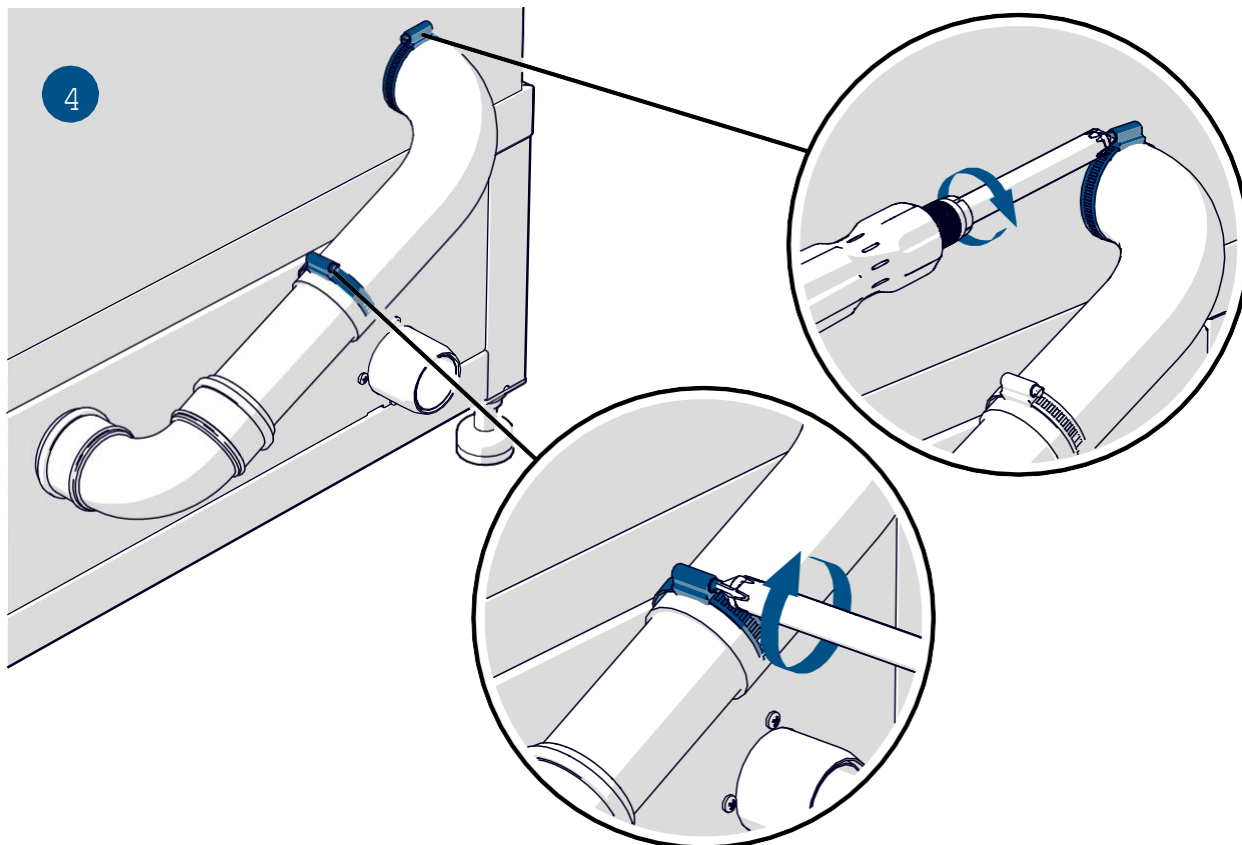

metos

STATIV FÖR TVÄTTMASKIN

METOS SC70

Installations- och användarhandbok

19.01.2024

4160834

INNEHÅLLSFÖRTECKNING

| | | |
|-----|---|----|
| 1. | Installations- och användarhandbok | 3 |
| 2. | Säkerhet | 3 |
| 21. | Arbets säkerhet | 3 |
| 22. | Leveransinnehåll | 4 |
| 3. | Installation | 4 |
| 31. | Justering av foten | 4 |
| 32. | Installation av luddfilter | 5 |
| 33. | Installation av tvättmaskinen på stativet | 5 |
| 34. | Anslutning av tvättmaskinens avlopp till stativet | 6 |
| 4. | Bruksanvisningen | 7 |
| 41. | Hur man tar bort bassängen från styrskenor | 7 |
| 42. | Hur man installerar bassängen på styrskenor | 8 |
| 43. | Rengöring av luddfilter | 8 |
| 5. | Underhåll | 9 |
| 51. | Montering av justerbara fötter | 9 |
| 52. | Handtagsinstallation | 9 |
| 6. | Reservdelar | 10 |

22. Leveransinnehåll

3. Installation

3.1. Justering av foten

3.2. Installation av luftfilter

3.3. Installation av tvättmaskinen på stativet

Tvättmaskinen är tung. Lyft inte ensam.

3.4. Anslutning av tvättmaskinens avlopp till stativet