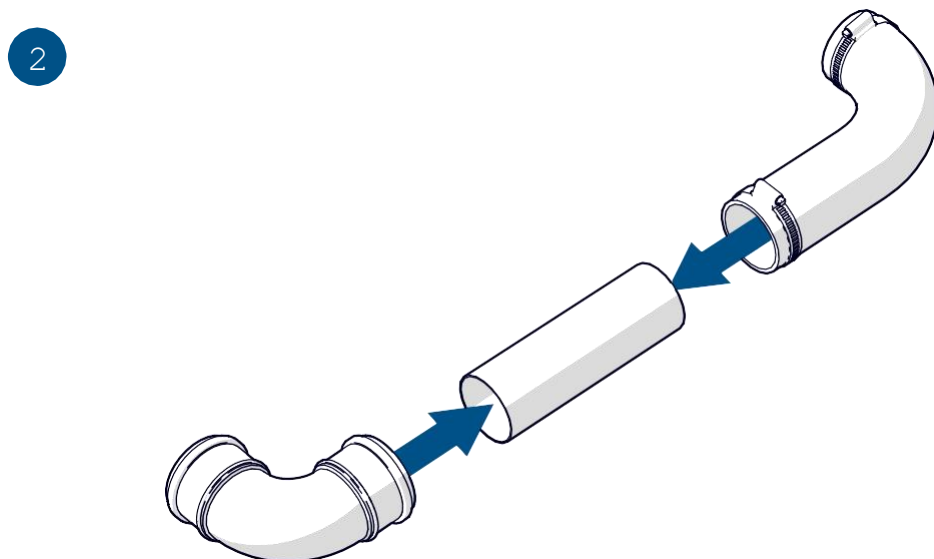

metos

STATIV FÖR TVÄTTMASKIN

METOS SC70

Installations- och användarhandbok

19.01.2024

4160834

INNEHÅLLSFÖRTECKNING

| | | |
|-----|---|----|
| 1. | Installations- och användarhandbok | 3 |
| 2. | Säkerhet | 3 |
| 21. | Arbets säkerhet | 3 |
| 22. | Leveransinnehåll | 4 |
| 3. | Installation | 4 |
| 31. | Justering av foten | 4 |
| 32. | Installation av luddfilter | 5 |
| 33. | Installation av tvättmaskinen på stativet | 5 |
| 34. | Anslutning av tvättmaskinens avlopp till stativet | 6 |
| 4. | Bruksanvisningen | 7 |
| 41. | Hur man tar bort bassängen från styrskenor | 7 |
| 42. | Hur man installerar bassängen på styrskenor | 8 |
| 43. | Rengöring av luddfilter | 8 |
| 5. | Underhåll | 9 |
| 51. | Montering av justerbara fötter | 9 |
| 52. | Handtagsinstallation | 9 |
| 6. | Reservdelar | 10 |

22. Leveransinnehåll

3. Installation

3.1. Justering av foten

3.2. Installation av luftfilter

3.3. Installation av tvättmaskinen på stativet

Tvättmaskinen är tung. Lyft inte ensam.

3.4. Anslutning av tvättmaskinens avlopp till stativet