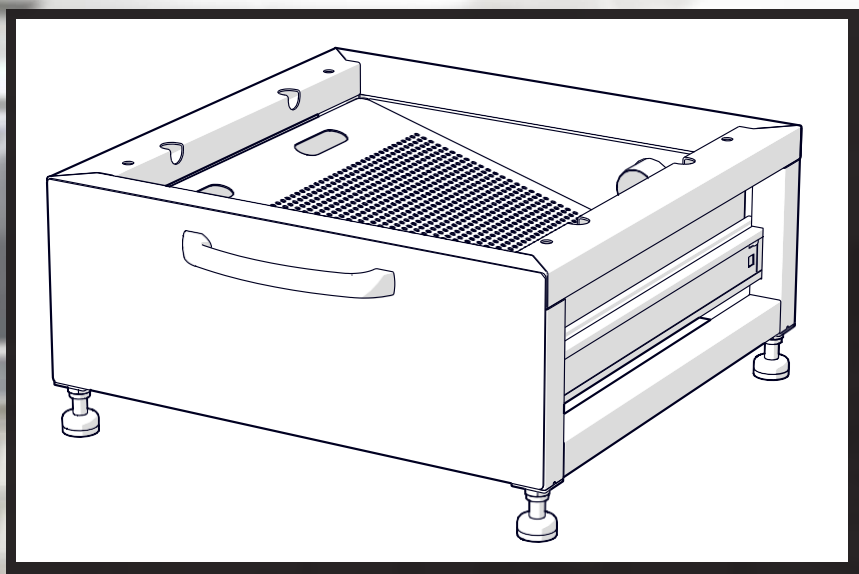

metos

STATIV FÖR TVÄTTMASKIN

METOS SC70

Installations- och användarhandbok

19.01.2024

4160834

INNEHÅLLSFÖRTECKNING

| | | |
|-----|---|----|
| 1. | Installations- och användarhandbok | 3 |
| 2. | Säkerhet | 3 |
| 21. | Arbets säkerhet | 3 |
| 22. | Leveransinnehåll | 4 |
| 3. | Installation | 4 |
| 31. | Justering av foten | 4 |
| 32. | Installation av luddfilter | 5 |
| 33. | Installation av tvättmaskinen på stativet | 5 |
| 34. | Anslutning av tvättmaskinens avlopp till stativet | 6 |
| 4. | Bruksanvisningen | 7 |
| 41. | Hur man tar bort bassängen från styrskenor | 7 |
| 42. | Hur man installerar bassängen på styrskenor | 8 |
| 43. | Rengöring av luddfilter | 8 |
| 5. | Underhåll | 9 |
| 51. | Montering av justerbara fötter | 9 |
| 52. | Handtagsinstallation | 9 |
| 6. | Reservdelar | 10 |