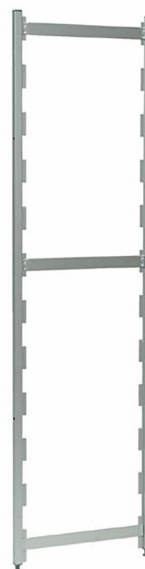

Stege Metos Norm20/12

2000*600

Stege av eloxerad aluminium, ställbara ben. Hyllplan kan justeras på höjden med 150 mm
- kapacitet mellan stegarna 600 kg

Stege Metos Norm20/12 2000*600

Produktkapasitet	Sektionsbelastning: 600 kg
Bredd mm	25
Djup mm	603
Höjd mm	1950
Paketvolym	0,04
Volymenthet	m ³
Paketvolym	0,04 m ³
Längd på förpackning	65
Bredd på förpackning	3
Höjd på förpackning	205
Förpackningsstorlek	cm
Dimensioner på förpackning (LxBxH)	65x3x205 cm
Nettovikt	2,67
Nettovikt med ental	2,67 kg
Bruttovikt	3,67
Vikt inkl. emballage	3,67 kg
Viktenhet	kg
Råmaterial	aluminium