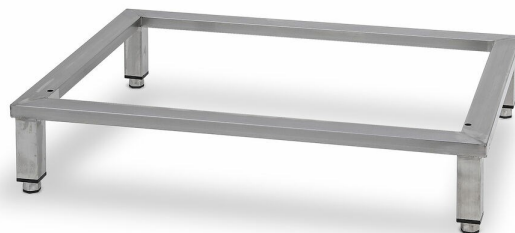

## Stativ Metos iCombi DUO 10-1/1 + 6-1/1 200mm hög

Öppet stativ för iCombi DUO-installation för 6-1/1 ovanpå 10-1/1 kombiugn.

- höjd 200 mm

- 2 st bultar ingår i leveransen

## Stativ Metos iCombi DUO 10-1/1 + 6-1/1 200mm hög

Innvendig mål mm	850 × 620 × 200 mm
Bredde mm	850
Dyp mm	620
Høyde mm	200
Pakkevolum inkl. emballasje	0,141
Volumenhet	m <sup>3</sup>
Pakkevolum	0,141 m <sup>3</sup>
Lengde på forpakning	87
Bredde på forpakning	65
Høyde på forpakning	25
Forpakkingsstørrelse	cm
Transport mål (LxDxH)	87x65x25 cm
Netto vekt	10
Net weight with unit	10 kg
Bruttovekt	15
Vekt inkl. emballasje	15 kg
Vektenhet	kg