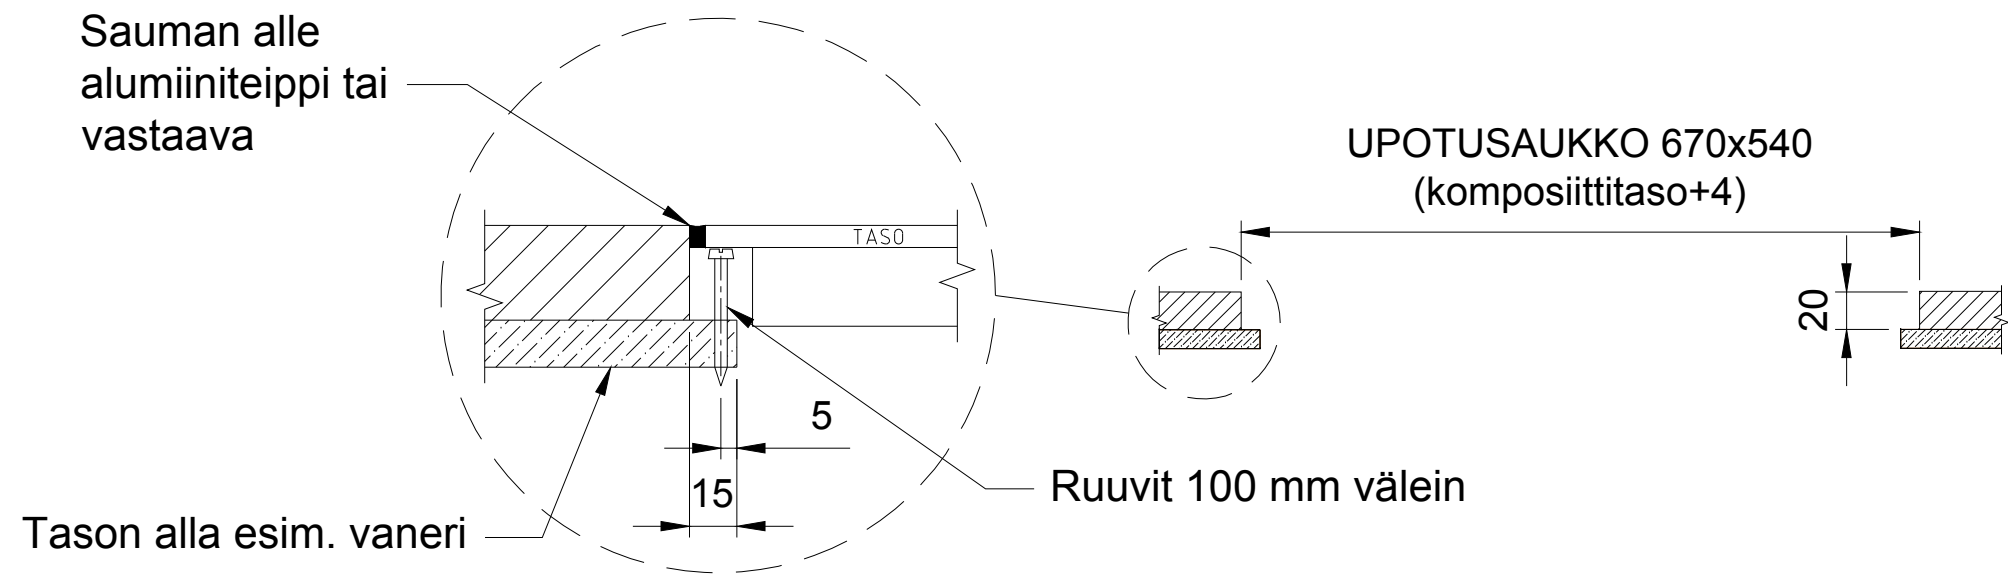

Kombilevy Metos JH 1400 K/W GN 2/1

Asennustarvikkeet eivät kuulu toimitukseen

Asennuskorkeus min. 160