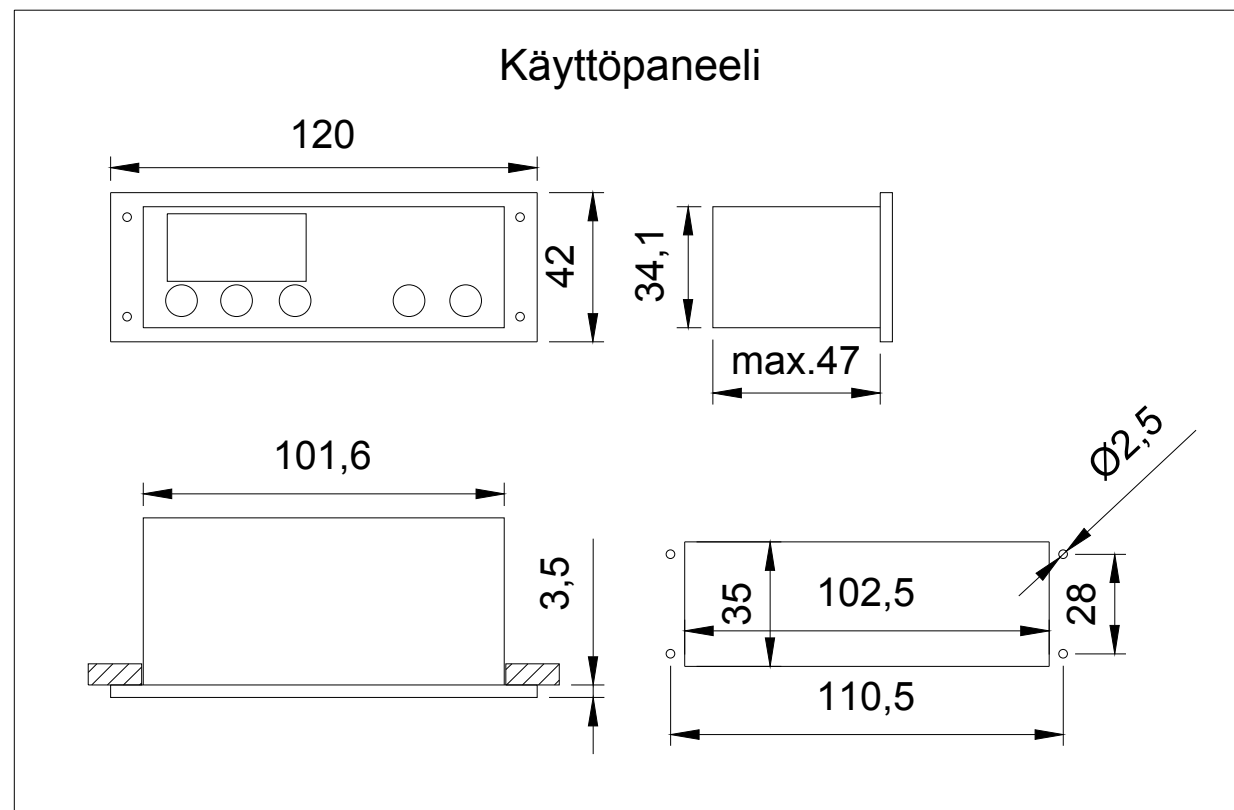

Kombilevy Metos JH 1400 K/W GN 2/1

Asennustarvikkeet eivät kuulu toimitukseen

Asennuskorkeus min. 160