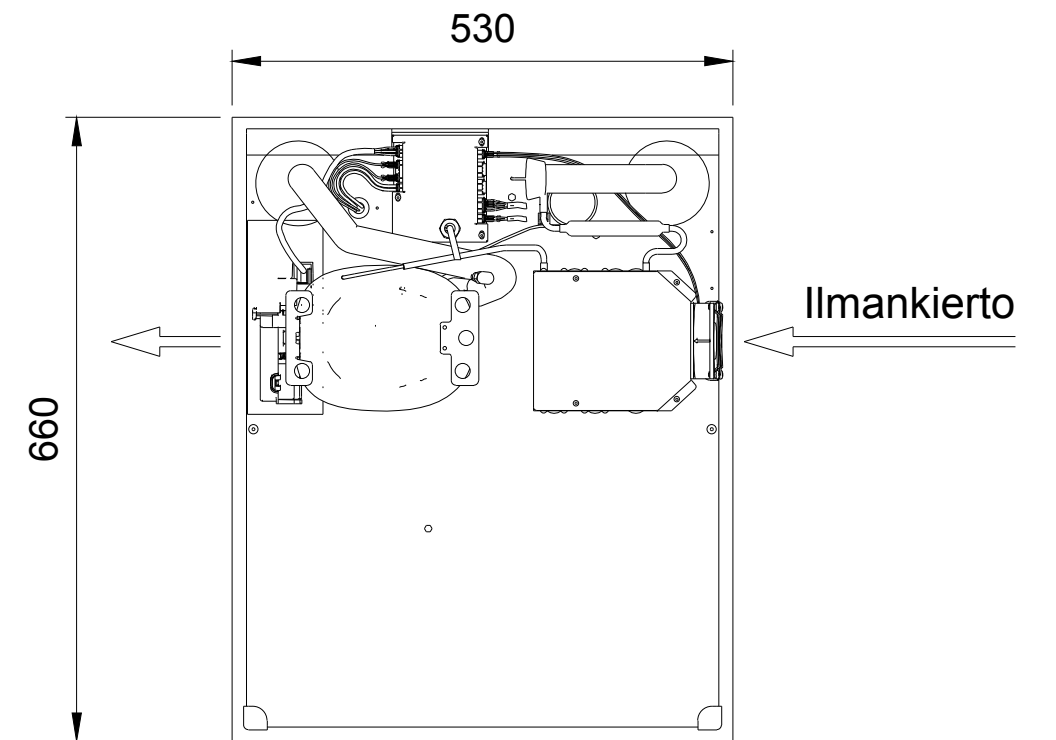

Kombilevy Metos JH 1400 K/W GN 2/1

Asennustarvikkeet eivät kuulu toimitukseen

Asennuskorkeus min. 160