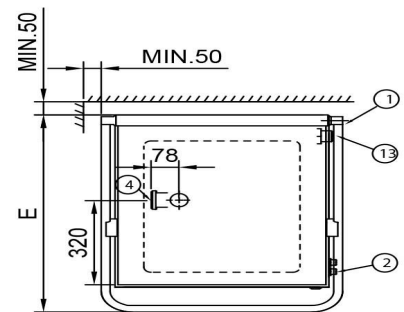

## Esipesukone Metos WD-PRM6A, 400V3N

Tuotteen kapasiteetti	n. 50 koria/tunti
Sisämitat mm	545x506x405
Tuotteen leveys mm	600/723
Tuotteen syvyys mm	657/700
Tuotteen korkeus mm	1430/1880
Pakkauksen tilavuus	0,847
Tilavuuden yksikkö	m3
Pakkauksen tilavuus	0,847 m3
Pakkauksen leveys	76,5
Pakkauksen syvyys	71
Pakkauksen korkeus	156
Pakkausmitan yksikkö	cm
Pakkauksen mitat (LxSxK)	76,5x71x156 cm
Nettopaino	105
Nettopaino	105 kg
Bruttopaino	120
Pakkauksen paino	120 kg
Painon yksikkö	kg
Liitäntäteho kW	0,9
Sulakkeen koko A	10
Liitäntäjännite V	400
Vaiheiden määrä	3NPE
Taajuus Hz	50
IP-luokitus	45
Sähköliitännän valmius	Puolikiinteä
Sähköliitännän korkeus mm	550±50
Kylmävesiliitännän halkaisija	R1/2"
Minimipaine kylmä vesi kPa	180
Lämminvesiliitännän korkeus mm	232

## Esipesukone Metos WD-PRM6A, 400V3N

Viemäröinnin halkaisija	50
Viemäröinnin virtaama l/s	3
Viemäröinnin korkeus mm	185
Äänenpainetaso dB	64
Käyttövoima	sähkö
Ohjaustyyppi	elektroninen
Puhdistus	käsin pesu
Pesukorin koko mm	500x500
Ohjelmoitavuus	valmiit ohjelmat;ohjelmoitavissa
(Pesu)ohjelmien määrä	1
Eristys	eristetty
Pesutapa	normaalipesu
Tyhjennyspumppu	Ei
Automaattinen kuvun nosto	Kyllä

**METOS WD PRM-6, WD PRM-7**

- ② R 1/2", PRM6 180 kPa, PRM7 300kPa
- ④ ø50, 3 l/s
- ⑬ FROM DISHWASHER TO PRM, ø50

Metos	A	C	D	E	H	J
WD-PRM6	600	1430	685	707	1900	142
WD-PRM7	660	1540	745	713	2085	172