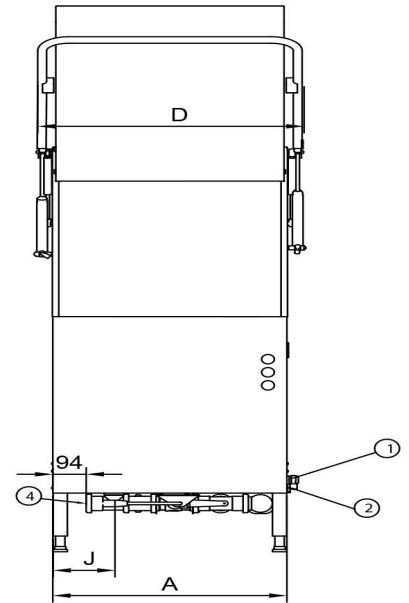

METOS WD PRM-6, WD PRM-7

- ② R 1/2", PRM6 180 kPa, PRM7 300kPa
- ④ ø50, 3 l/s
- ⑬ FROM DISHWASHER TO PRM, ø50

Metos	A	C	D	E	H	J
WD-PRM6	600	1430	685	707	1900	142
WD-PRM7	660	1540	745	713	2085	172