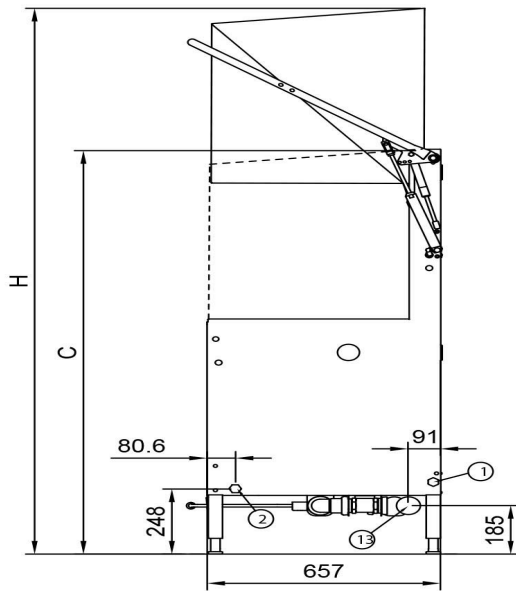

## Esipesukone Metos WD-PRM6A, 400V3N

Tuotteen kapasiteetti	n. 50 koria/tunti
Sisämitat mm	545x506x405
Tuotteen leveys mm	600/723
Tuotteen syvyys mm	657/700
Tuotteen korkeus mm	1430/1880
Pakkauksen tilavuus	0,847
Tilavuuden yksikkö	m3
Pakkauksen tilavuus	0,847 m3
Pakkauksen leveys	76,5
Pakkauksen syvyys	71
Pakkauksen korkeus	156
Pakkausmitan yksikkö	cm
Pakkauksen mitat (LxSxK)	76,5x71x156 cm
Nettopaino	105
Nettopaino	105 kg
Bruttopaino	120
Pakkauksen paino	120 kg
Painon yksikkö	kg
Liitäntäteho kW	0,9
Sulakkeen koko A	10
Liitäntäjännite V	400
Vaiheiden määrä	3NPE
Taajuus Hz	50
IP-luokitus	45
Sähköliitännän valmius	Puolikiinteä
Sähköliitännän korkeus mm	550±50
Kylmävesiliitännän halkaisija	R1/2"
Minimipaine kylmä vesi kPa	180
Lämminvesiliitännän korkeus mm	232

## Esipesukone Metos WD-PRM6A, 400V3N

Viemäröinnin halkaisija	50
Viemäröinnin virtaama l/s	3
Viemäröinnin korkeus mm	185
Äänenpainetaso dB	64
Käyttövoima	sähkö
Ohjaustyyppi	elektroninen
Puhdistus	käsin pesu
Pesukorin koko mm	500x500
Ohjelmoitavuus	valmiit ohjelmat;ohjelmoitavissa
(Pesu)ohjelmien määrä	1
Eristys	eristetty
Pesutapa	normaalipesu
Tyhjennyspumppu	Ei
Automaattinen kuvun nosto	Kyllä

**METOS WD PRM-6, WD PRM-7**

- ② R 1/2", PRM6 180 kPa, PRM7 300kPa
- ④ ø50, 3 l/s
- ⑬ FROM DISHWASHER TO PRM, ø50

Metos	A	C	D	E	H	J
WD-PRM6	600	1430	685	707	1900	142
WD-PRM7	660	1540	745	713	2085	172