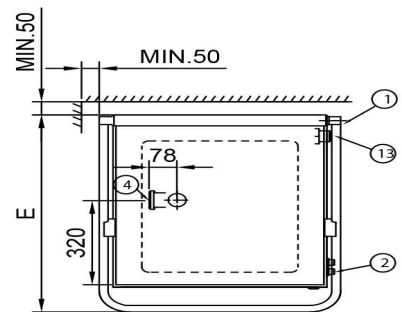

Forvaskemaskin Wd-6/6A Metos Wd-Prm6A M/Autom.Hettel.

Innvendig mål mm	545x506x405
Bredde mm	600/723
Dyp mm	657/700
Høyde mm	1430/1880
Pakkevolum inkl. emballasje	0,847
Volumenhet	m ³
Pakkevolum	0,847 m ³
Lengde på forpakning	76,5
Bredde på forpakning	71
Høyde på forpakning	156
Forpakkingsstørrelse	cm
Transport mål (LxDxH)	76,5x71x156 cm
Netto vekt	105
Net weight with unit	105 kg
Bruttovekt	120
Vekt inkl. emballasje	120 kg
Vektenhet	kg
Tilkoblingseffekt kW	0,9
Sikringsstørrelse A	10
Spenning V	400
Antall faser	3NPE
Frekvens Hz	50
Beskyttelsesgrad (IP)	45
Type elektrisk tilkobling	Fleksibel
Elektrisk tilkobl. høyde mm	550±50
Kaldt vann diam.	R1/2"
Kaldt vann, min trykk kPa	180
Varmt vann, tilkoblingshøyde mm	232
Avløp, diam.	50

Forvaskemaskin Wd-6/6A Metos Wd-Prm6A M/Autom.Hettel.

Avløp, mengde l/s	3
Avløp, tilkoblingshøyde mm	185
Støynivå dB	64
Strømtype	elektrisk
Driftstype	Elektronisk
Rengjøring	Håndvask
Vaskekurv størrelse mm	500x500
Programmerbarhet	Ferdige programmer;Programmerbar
Antall program	1
Isolasjon	Isolert
Vaskemetode	vanlig vask
Avløpsspumpe	Nei
Automatisk hetteløft	Ja

METOS WD PRM-6, WD PRM-7

- ② R 1/2", PRM6 180 kPa, PRM7 300kPa
- ④ ø50, 3 l/s
- ⑬ FROM DISHWASHER TO PRM, ø50

Metos	A	C	D	E	H	J
WD-PRM6	600	1430	685	707	1900	142
WD-PRM7	660	1540	745	713	2085	172