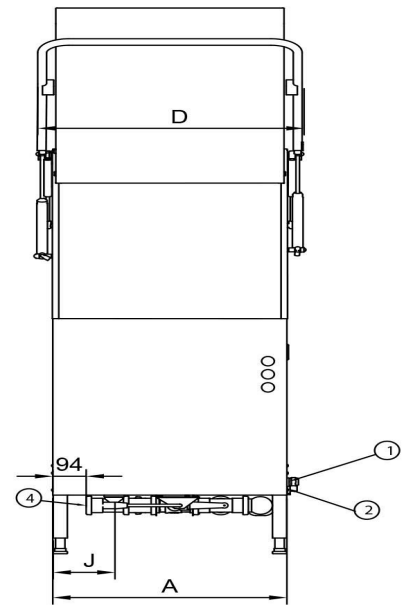

METOS WD PRM-6, WD PRM-7

- ② R 1/2", PRM6 180 kPa, PRM7 300kPa
- ④ ø50, 3 l/s
- ⑬ FROM DISHWASHER TO PRM, ø50

Metos	A	C	D	E	H	J
WD-PRM6	600	1430	685	707	1900	142
WD-PRM7	660	1540	745	713	2085	172