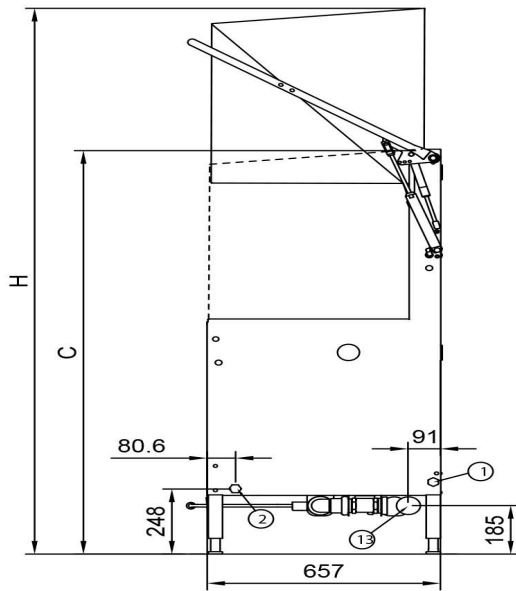

Forvaskemaskin Wd-6/6A

Metos Wd-Prm6A

M/Autom.Hettel.

Hettemodell forvaskemaskin. Minste kaldt vanntrykk i maskin med automatisk hette løftning er 300 kPa

- erstatter manuell forspyling
- unik gjenvinning av oppvaskvann fra hetteoppvaskmaskin gir stor total vannbesparing.
- effektiv avspyling og bløtlegging av oppvaskgods.
- vaskeprogramet startes automatisk når kurvsensoren oppdager kurv
- automatisk hetteåpning og -stenging forbedrer arbeidsmiljø og ergonomi på oppvaskavdeling
- varme- og lydisolert
- kurvstørrelse 500 x 500 mm Ekstra utstyr:
 - trykkstigningspumpe for hetteåpning 4246101
 - forbindelsesdel 130mm, for WD-6/6A 4246108
 - forbindelsesdel 300mm, for WD-6/6A 4246109

Forvaskemaskin Wd-6/6A Metos Wd-Prm6A M/Autom.Hettel.

Innvendig mål mm	545x506x405
Bredde mm	600/723
Dyp mm	657/700
Høyde mm	1430/1880
Pakkevolum inkl. emballasje	0,847
Volumenhet	m ³
Pakkevolum	0,847 m ³
Lengde på forpakning	76,5
Bredde på forpakning	71
Høyde på forpakning	156
Forpakkingsstørrelse	cm
Transport mål (LxDxH)	76,5x71x156 cm
Netto vekt	105
Net weight with unit	105 kg
Bruttovekt	120
Vekt inkl. emballasje	120 kg
Vektenhet	kg
Tilkoblingseffekt kW	0,9
Sikringsstørrelse A	10
Spenning V	400
Antall faser	3NPE
Frekvens Hz	50
Beskyttelsesgrad (IP)	45
Type elektrisk tilkobling	Fleksibel
Elektrisk tilkobl. høyde mm	550±50
Kaldt vann diam.	R1/2"
Kaldt vann, min trykk kPa	180
Varmt vann, tilkoblingshøyde mm	232
Avløp, diam.	50

Forvaskemaskin Wd-6/6A Metos Wd-Prm6A M/Autom.Hettel.

Avløp, mengde l/s	3
Avløp, tilkoblingshøyde mm	185
Støynivå dB	64
Strømtype	elektrisk
Driftstype	Elektronisk
Rengjøring	Håndvask
Vaskekurv størrelse mm	500x500
Programmerbarhet	Ferdige programmer;Programmerbar
Antall program	1
Isolasjon	Isolert
Vaskemetode	vanlig vask
Avløpsspumpe	Nei
Automatisk hetteløft	Ja

METOS WD PRM-6, WD PRM-7

- ② R 1/2", PRM6 180 kPa, PRM7 300kPa
- ④ ø50, 3 l/s
- ⑬ FROM DISHWASHER TO PRM, ø50

Metos	A	C	D	E	H	J
WD-PRM6	600	1430	685	707	1900	142
WD-PRM7	660	1540	745	713	2085	172