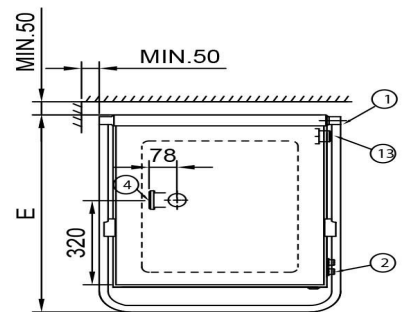

Forvaskemaskin Wd-7/7Auto Metos Wd-Prm7A M/Autom.Hettel.

Innvendig mål mm	605x506x505
Bredde mm	660/770
Dyp mm	657/720
Høyde mm	1540/2080±25
Pakkevolum inkl. emballasje	1,016
Volumenhet	m ³
Pakkevolum	1,016 m ³
Lengde på forpakning	76,5
Bredde på forpakning	80,5
Høyde på forpakning	165
Forpakkingsstørrelse	cm
Transport mål (LxDxH)	76,5x80,5x165 cm
Netto vekt	105
Net weight with unit	105 kg
Bruttovekt	120
Vekt inkl. emballasje	120 kg
Vektenhet	kg
Tilkoblingseffekt kW	0,9
Sikringsstørrelse A	10
Spenning V	400
Antall faser	3NPE
Frekvens Hz	50
Type elektrisk tilkobling	Fleksibel
Elektrisk tilkobl. høyde mm	570±50
Kaldt vann diam.	R1/2"
Kaldt vann, min trykk kPa	300
Avløp, diam.	50
Avløp, mengde l/s	3
Avløp, tilkoblingshøyde mm	390

Forvaskemaskin Wd-7/7Auto Metos Wd-Prm7A M/Autom.Hettel.

Støynivå dB	64
Boiler effekt kW	9
Strømtype	elektrisk
Driftstype	Elektronisk
Rengjøring	Håndvask
Vaskekurv størrelse mm	500x500
Programmerbarhet	Ferdige programmer;Programmerbar
Antall program	1
Programlengde min	30/45/60
Isolasjon	Isolert
Vaskemetode	vanlig vask
Avløpspumpe	Nei
Automatisk hetteløft	Ja

METOS WD PRM-6, WD PRM-7

- ② R 1/2", PRM6 180 kPa, PRM7 300kPa
- ④ ø50, 3 l/s
- ⑬ FROM DISHWASHER TO PRM, ø50

Metos	A	C	D	E	H	J
WD-PRM6	600	1430	685	707	1900	142
WD-PRM7	660	1540	745	713	2085	172