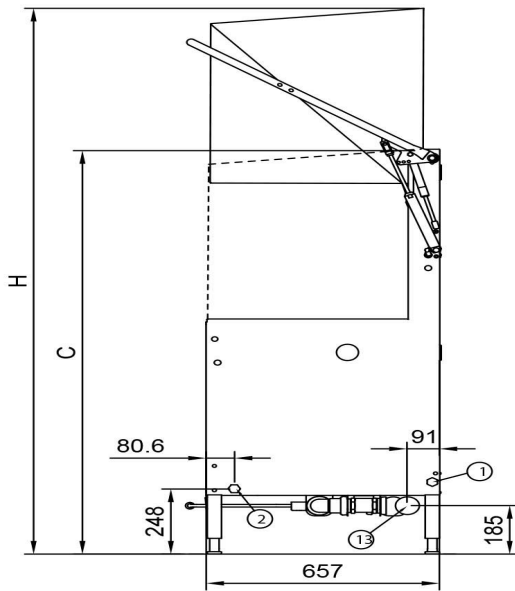

Forvaskemaskin Wd- 7/7Auto Metos Wd-Prm7A M/Autom.Hettel.

Hettemodell forvaskemaskin. Minste kaldt vanntrykk i maskin med automatisk hette løftning er 300 kPa

- erstatter manuell forspyling
- unik gjenvinning av oppvaskvann fra hetteoppvaskmaskin gir stor total vannbesparing.
- effektiv avspyling og bløtlegging av oppvaskgods.
- vaskeprogramet startes automatisk når kurvsensoren oppdager kurv
- automatisk hetteåpning og -stenging forbedrer arbeidsmiljø
- varme- og lydisolert
- kurvstørrelse 500 x 500 mm Ekstra utstyr:
 - trykkstigningspumpe for hetteåpning 4246101
 - forbindelsesdel 130mm, for WD-7A 4246108
 - forbindelsesdel 300mm, for WD-7A 4246109

Forvaskemaskin Wd-7/7Auto Metos Wd-Prm7A M/Autom.Hettel.

Innvendig mål mm	605x506x505
Bredde mm	660/770
Dyp mm	657/720
Høyde mm	1540/2080±25
Pakkevolum inkl. emballasje	1,016
Volumenhet	m ³
Pakkevolum	1,016 m ³
Lengde på forpakning	76,5
Bredde på forpakning	80,5
Høyde på forpakning	165
Forpakkingsstørrelse	cm
Transport mål (LxDxH)	76,5x80,5x165 cm
Netto vekt	105
Net weight with unit	105 kg
Bruttovekt	120
Vekt inkl. emballasje	120 kg
Vektenhet	kg
Tilkoblingseffekt kW	0,9
Sikringsstørrelse A	10
Spenning V	400
Antall faser	3NPE
Frekvens Hz	50
Type elektrisk tilkobling	Fleksibel
Elektrisk tilkobl. høyde mm	570±50
Kaldt vann diam.	R1/2"
Kaldt vann, min trykk kPa	300
Avløp, diam.	50
Avløp, mengde l/s	3
Avløp, tilkoblingshøyde mm	390

Forvaskemaskin Wd-7/7Auto Metos Wd-Prm7A M/Autom.Hettel.

Støynivå dB	64
Boiler effekt kW	9
Strømtype	elektrisk
Driftstype	Elektronisk
Rengjøring	Håndvask
Vaskekurv størrelse mm	500x500
Programmerbarhet	Ferdige programmer;Programmerbar
Antall program	1
Programlengde min	30/45/60
Isolasjon	Isolert
Vaskemetode	vanlig vask
Avløpspumpe	Nei
Automatisk hetteløft	Ja

METOS WD PRM-6, WD PRM-7

- ② R 1/2", PRM6 180 kPa, PRM7 300kPa
- ④ ø50, 3 l/s
- ⑬ FROM DISHWASHER TO PRM, ø50

Metos	A	C	D	E	H	J
WD-PRM6	600	1430	685	707	1900	142
WD-PRM7	660	1540	745	713	2085	172