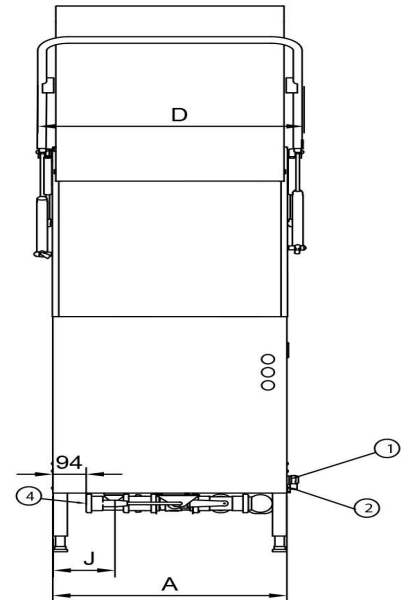

METOS WD PRM-6, WD PRM-7

- ② R 1/2", PRM6 180 kPa, PRM7 300kPa
- ④ ø50, 3 l/s
- ⑬ FROM DISHWASHER TO PRM, ø50

Metos	A	C	D	E	H	J
WD-PRM6	600	1430	685	707	1900	142
WD-PRM7	660	1540	745	713	2085	172