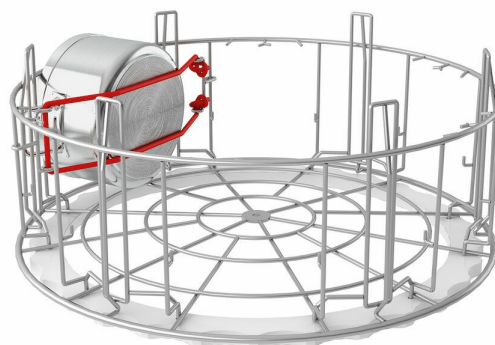

# Kuminauhapidike pesukasetille Metos WD-90 DUO/HC

Pitää pienen astian paikoillaan.

## Kuminauhapidike pesukasetille Metos WD-90 DUO/HC

Pakkauksen tilavuus	0,01
Tilavuuden yksikkö	m3
Pakkauksen tilavuus	0,01 m3
Pakkauksen leveys	0
Pakkauksen syvyys	0
Pakkauksen korkeus	0
Pakkauksen mitat (LxSxK)	0x0x0
Nettopaino	0,5
Nettopaino	0,5 kg
Bruttopaino	0,5
Pakkauksen paino	0,5 kg
Painon yksikkö	kg