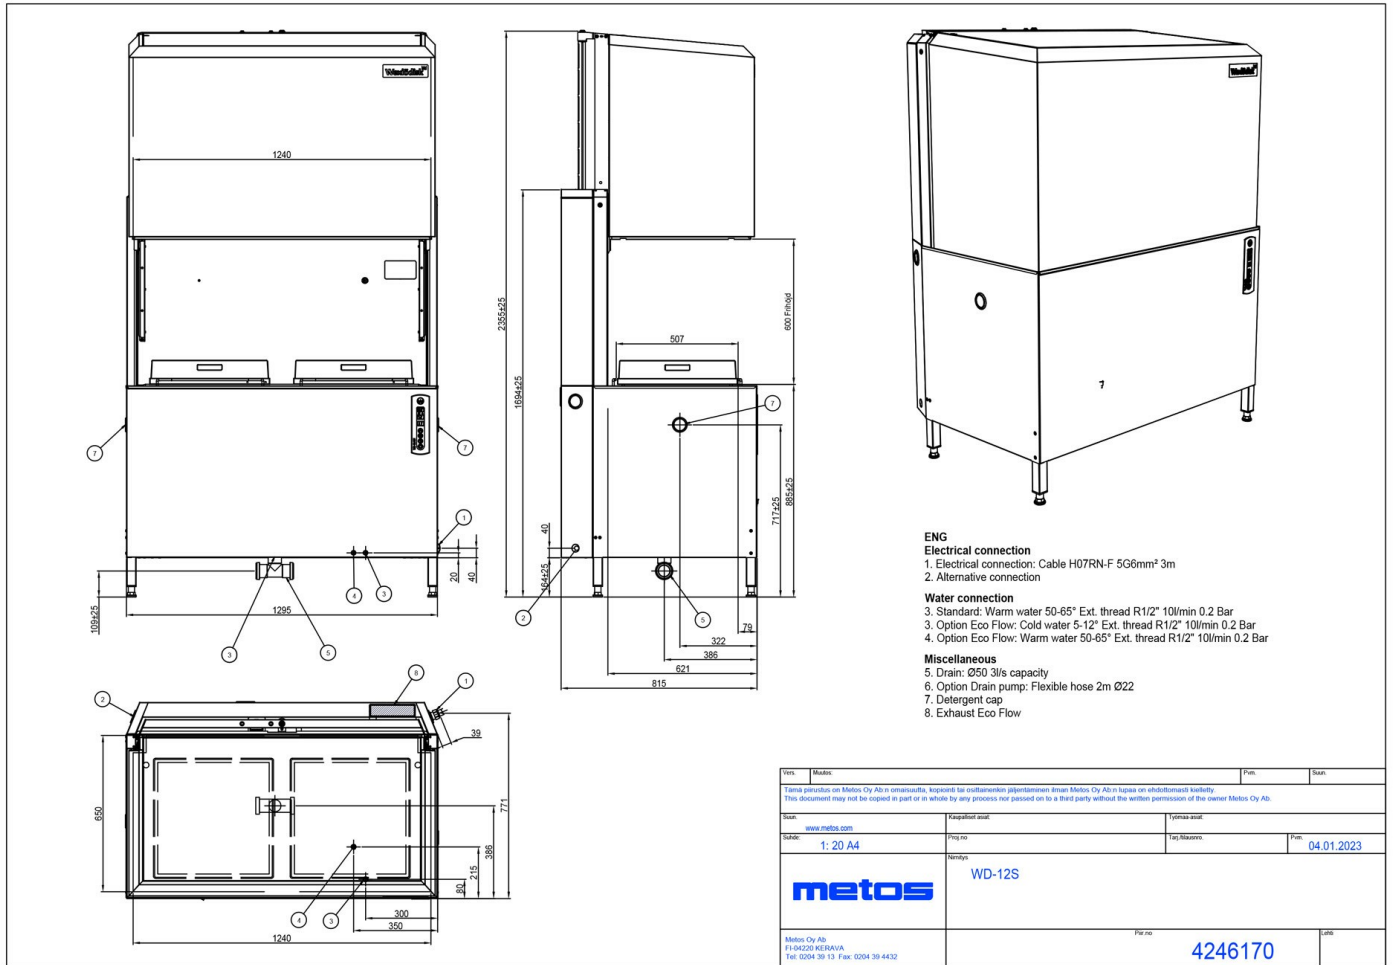

This document may not be copied in part or in whole by any process nor passed on to a third party without the written permission of the owner Metos Oyj Ab.