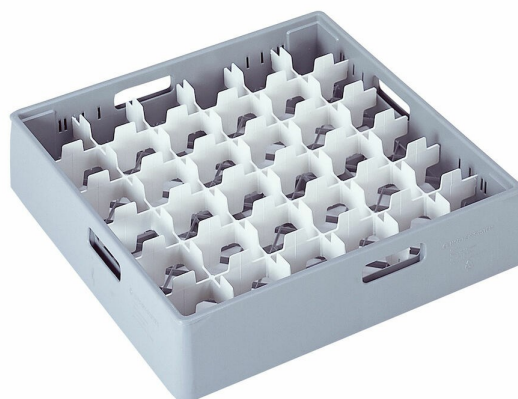

Harmaa lokerokori Metos valkoisella lokerolla 36 x Ø72x70 mm lasille

Suunniteltu erityisesti lasien pesemiseen. Tarjoaa herkästi rikkoutuville lasille erinomaisen suojan pesun, kuljetuksen ja varastoinnin aikana. Värikoodaus helpottaa lasien tunnistamista varastoinnissa.

Korien väliseinissä on pienet kohoumat, joiden ansiosta kosketuspinta lasiin on mahdollisimman pieni eikä lasiin muodostu kuivumisjälkiä. Sopii kaikkiin ammattikeittiöiden vakiomitoitettuihin astianpesukoneisiin. Materiaali hyvin naarmuuntumista kestävä ja helposti puhdistuvaa polypropeenaa. Tukevan rakenteen ansiosta korit pysyvät hyvin ryhdissään myös täyteen kuormattuina, liukuvat kevyesti pinnoilla ja kulkevat tasaisesti kuljettimilla.

Pohjan muotoilun ansiosta korit pinoutuvat napakasti, mikä helpottaa kuljetusta ja varastointia. Seinämien kaksoisrakenteiden ansiosta korista on saatu tukeva ilman turhaa lisäpainoa. Diagonaalisesti sijoitetut kädensijat tarjoavat tukevan nosto- ja kanto-otteen pienellä lihasvoimalla. Sileiden seinämien ansiosta pesuvesi ja irtolika eivät keräänny korin rakenteisiin. Pohjaritilä on muotoiltu mahdollisimman hyvin vettä läpäiseväksi. Tämän ansiosta pesusuihkut pääsevät esteettömästi

Harmaa lokerokori Metos valkoisella lokerolla 36 x Ø72x70 mm lasille

Tuotteen kapasiteetti	36 kpl Ø72 x 70 mm lasia
Tuotteen leveys mm	500
Tuotteen syvyys mm	500
Tuotteen korkeus mm	106
Pakkauksen tilavuus	0,03
Tilavuuden yksikkö	m ³
Pakkauksen tilavuus	0,03 m ³
Pakkauksen leveys	50
Pakkauksen syvyys	50
Pakkauksen korkeus	12
Pakkausmitan yksikkö	cm
Pakkauksen mitat (LxSxK)	50x50x12 cm
Nettopaino	1,96
Nettopaino	1,96 kg
Bruttopaino	3
Pakkauksen paino	3 kg
Painon yksikkö	kg
Valmistusmateriaali	muovi