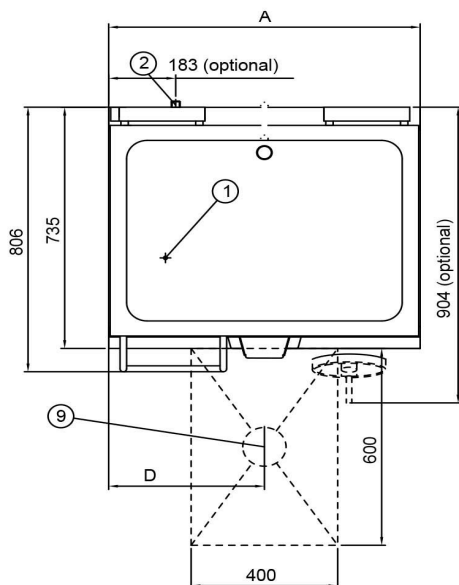

- korkeussäätö 800-950 mm
- manuaalinen veivikallistus
- vesitäyttöhana

## Paistinpannu Metos Futura 85D (pannu 790x530x180mm)

Tuotteen kapasiteetti	75 L, paistopinta 790 * 530
Tuotteen leveys mm	850
Tuotteen syvyys mm	806
Tuotteen korkeus mm	954
Pakkauksen tilavuus	1,058
Tilavuuden yksikkö	m3
Pakkauksen tilavuus	1,058 m3
Pakkauksen leveys	98
Pakkauksen syvyys	90
Pakkauksen korkeus	120
Pakkausmitan yksikkö	cm
Pakkauksen mitat (LxSxK)	98x90x120 cm
Nettopaino	170
Nettopaino	170 kg
Bruttopaino	200
Pakkauksen paino	200 kg
Painon yksikkö	kg
Liitäntäteho kW	10,5
Sulakkeen koko A	16
Liitäntäjännite V	400/230
Vaiheiden määrä	3NPE
Taajuus Hz	50
Käynnistysvirta A	15
IP-luokitus	X3
Sähköliitännän valmius	Kiinteä
Sähköliitännän korkeus mm	360
Käyttövoima	sähkö
Ohjaustyyppi	elektromekaaninen
Puhdistus	käsin pesu

## Paistinpannu Metos Futura 85D (pannu 790x530x180mm)

Kallistus	sähköinen
Lämpötila-anturi	Ei
Öljynsuodatus	Ei
Ajastin	Ei

**METOS FUTURA**

② R3/4", optional

Metos	A	B	C	D	E
Futura 60	600	529	120	300*	225
Futura 85	850	779	200	425	225
Futura 110	1100	1029	230	550	225

\* manual tilting 200 mm