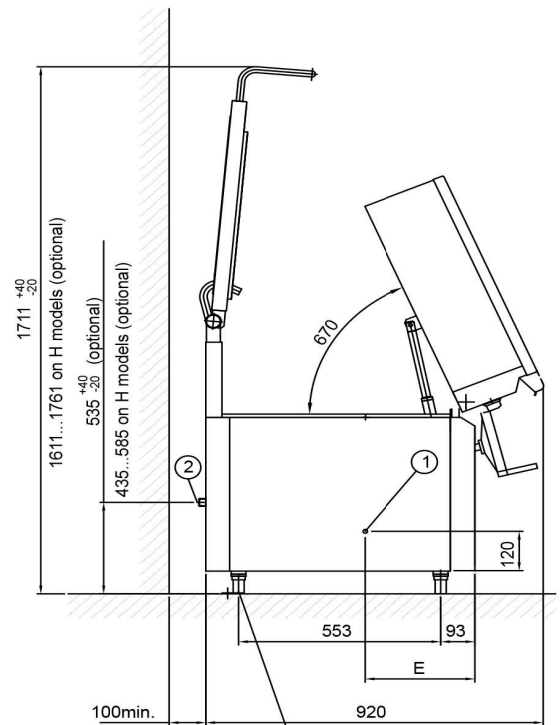

- korkeussäätö 800-950 mm
- manuaalinen veivikallistus
- vesitäyttöhana

## Paistinpannu Metos Futura 85D (pannu 790x530x180mm)

Tuotteen kapasiteetti	75 L, paistopinta 790 * 530
Tuotteen leveys mm	850
Tuotteen syvyys mm	806
Tuotteen korkeus mm	954
Pakkauksen tilavuus	1,058
Tilavuuden yksikkö	m3
Pakkauksen tilavuus	1,058 m3
Pakkauksen leveys	98
Pakkauksen syvyys	90
Pakkauksen korkeus	120
Pakkausmitan yksikkö	cm
Pakkauksen mitat (LxSxK)	98x90x120 cm
Nettopaino	170
Nettopaino	170 kg
Bruttopaino	200
Pakkauksen paino	200 kg
Painon yksikkö	kg
Liitäntäteho kW	10,5
Sulakkeen koko A	16
Liitäntäjännite V	400/230
Vaiheiden määrä	3NPE
Taajuus Hz	50
Käynnistysvirta A	15
IP-luokitus	X3
Sähköliitännän valmius	Kiinteä
Sähköliitännän korkeus mm	360
Käyttövoima	sähkö
Ohjaustyyppi	elektromekaaninen
Puhdistus	käsin pesu

## Paistinpannu Metos Futura 85D (pannu 790x530x180mm)

Kallistus	sähköinen
Lämpötila-anturi	Ei
Öljynsuodatus	Ei
Ajastin	Ei

**METOS FUTURA**

② R3/4", optional

Metos	A	B	C	D	E
Futura 60	600	529	120	300*	225
Futura 85	850	779	200	425	225
Futura 110	1100	1029	230	550	225

\* manual tilting 200 mm