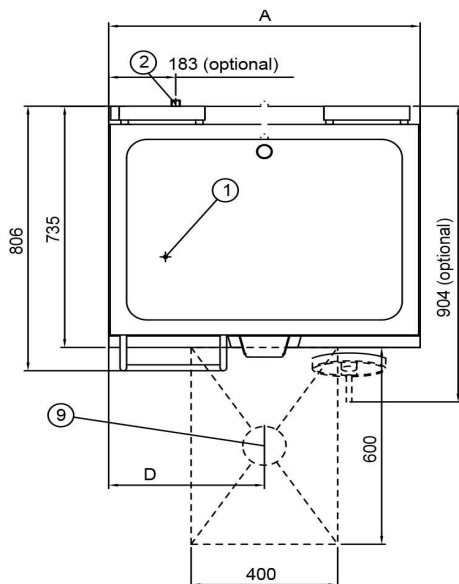

② R3/4", optional

Metos	A	B	C	D	E
Futura 60	600	529	120	300*	225
Futura 85	850	779	200	425	225
Futura 110	1100	1029	230	550	225

* manual tilting 200 mm