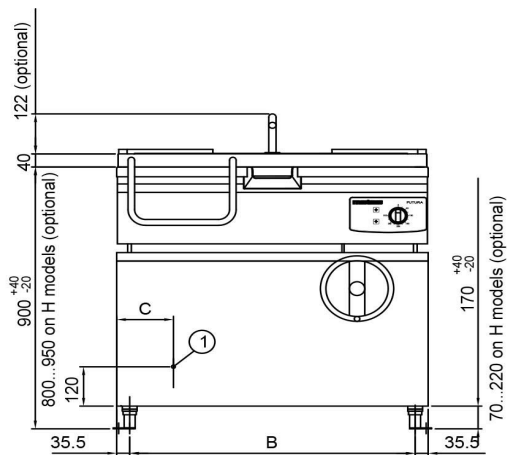

② R3/4", optional

Metos	A	B	C	D	E
Futura 60	600	529	120	300*	225
Futura 85	850	779	200	425	225
Futura 110	1100	1029	230	550	225

* manual tilting 200 mm