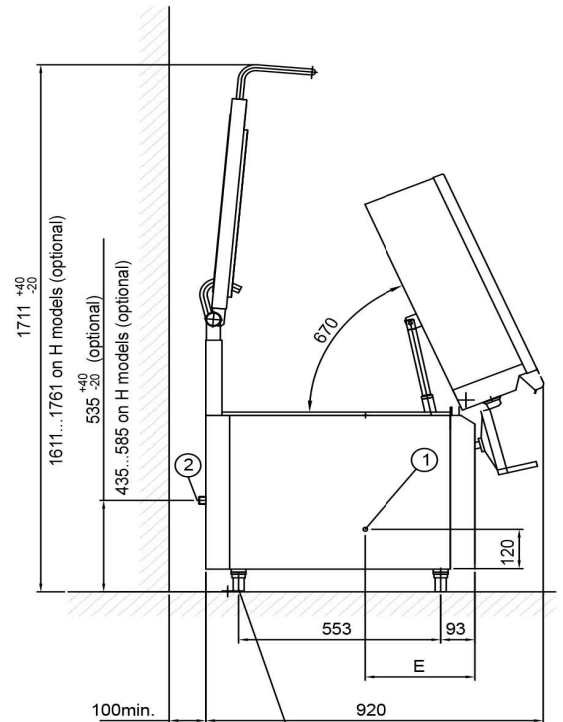

② R3/4", optional

Metos	A	B	C	D	E
Futura 60	600	529	120	300*	225
Futura 85	850	779	200	425	225
Futura 110	1100	1029	230	550	225

* manual tilting 200 mm