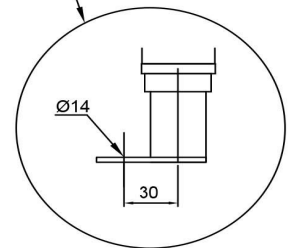

② R3/4", optional

Metos	A	B	C	D	E
Futura 60	600	529	120	300*	225
Futura 85	850	779	200	425	225
Futura 110	1100	1029	230	550	225

* manual tilting 200 mm